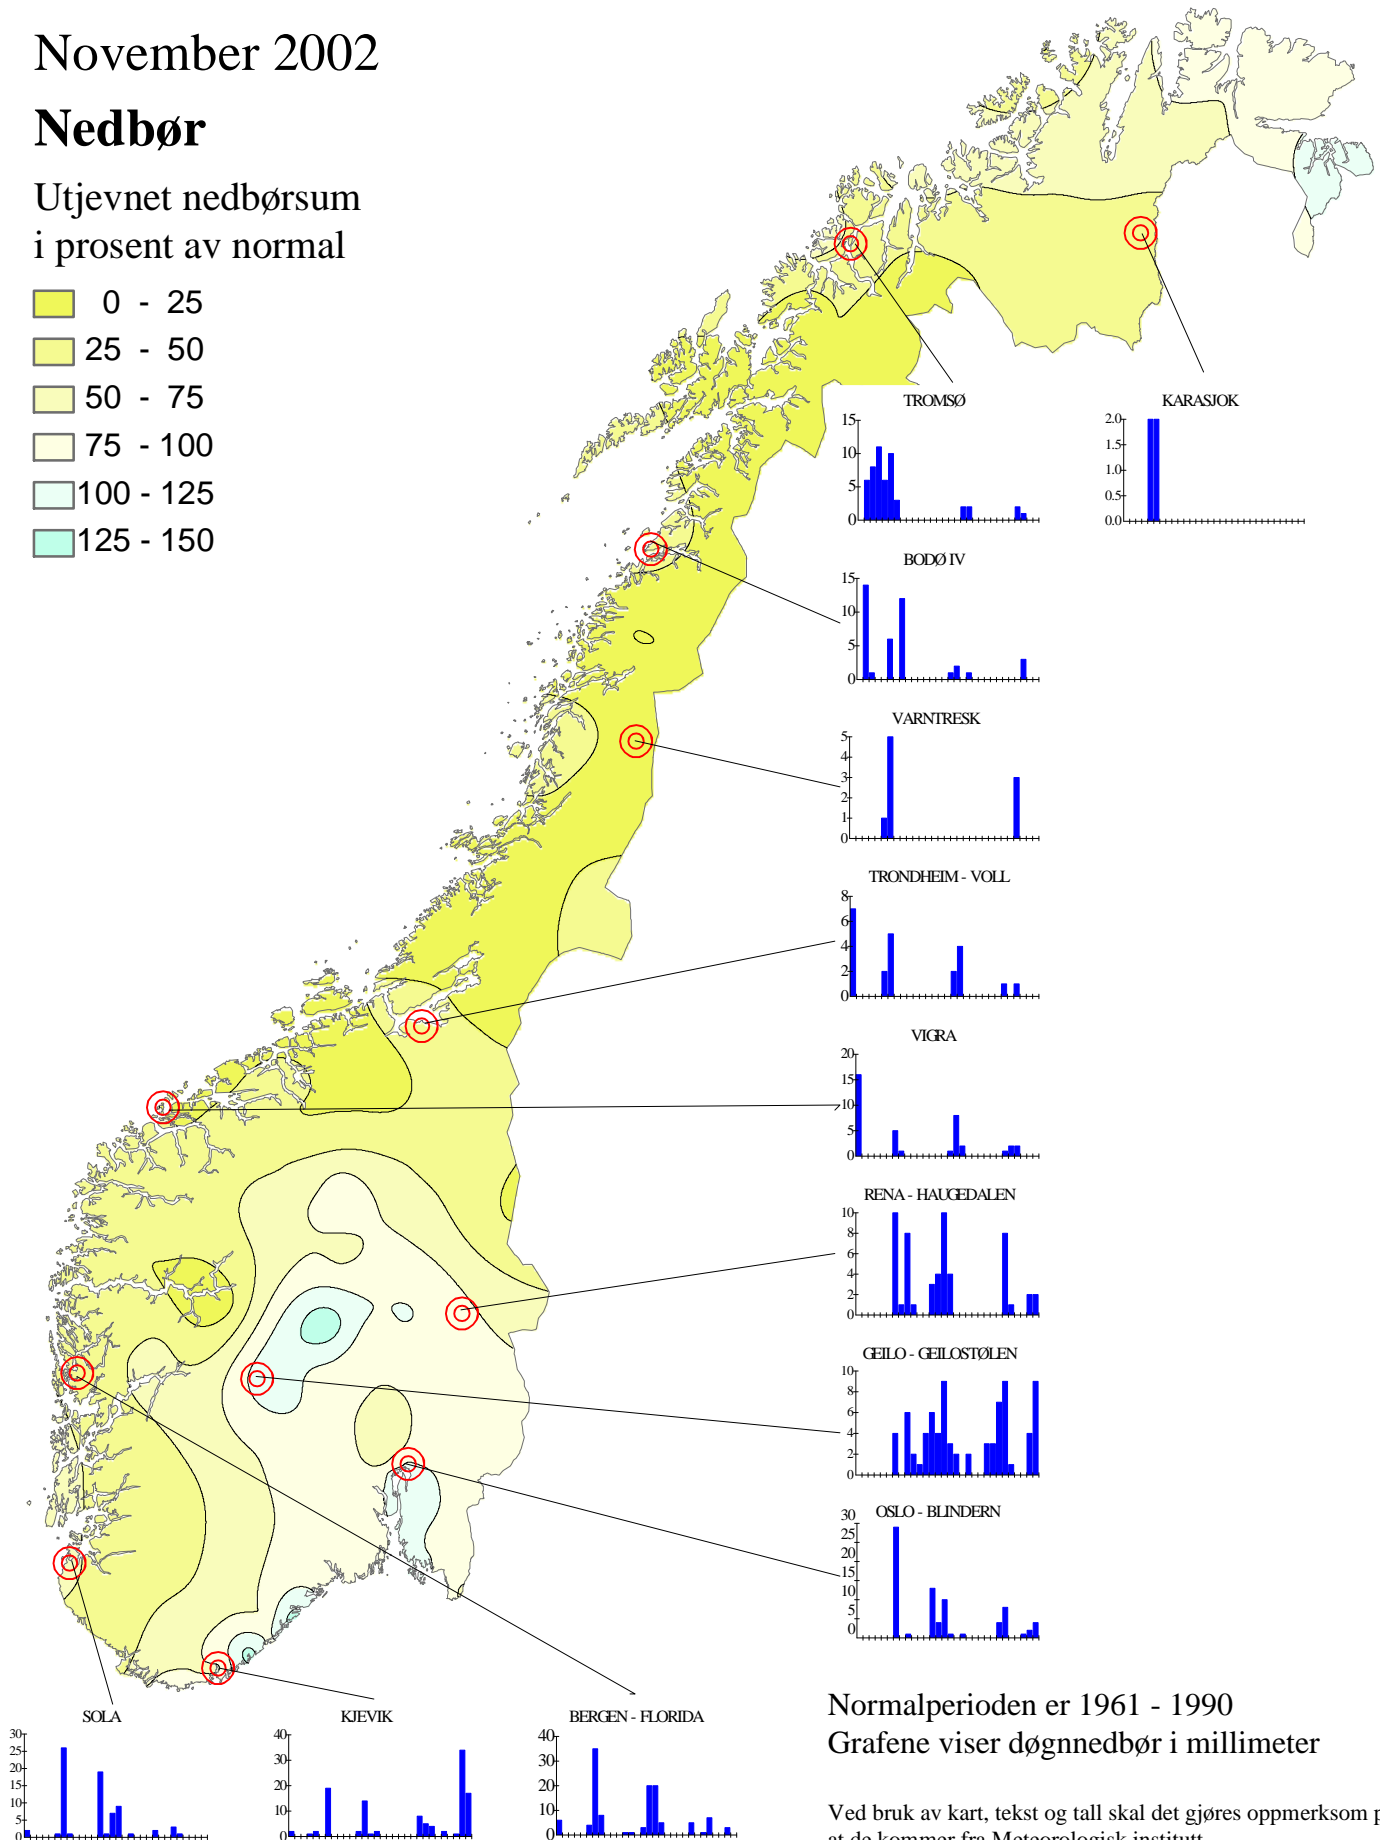

Klimatologisk månedsoversikt

November 2002

Nedbør

Utjevnet nedbørsum i prosent av normal

- 0 - 25
- 25 - 50
- 50 - 75
- 75 - 100
- 100 - 125
- 125 - 150

Normalperioden er 1961 - 1990

Grafene viser døgnetnedbør i millimeter

Ved bruk av kart, tekst og tall skal det gjøres oppmerksom på at de kommer fra Meteorologisk institutt.