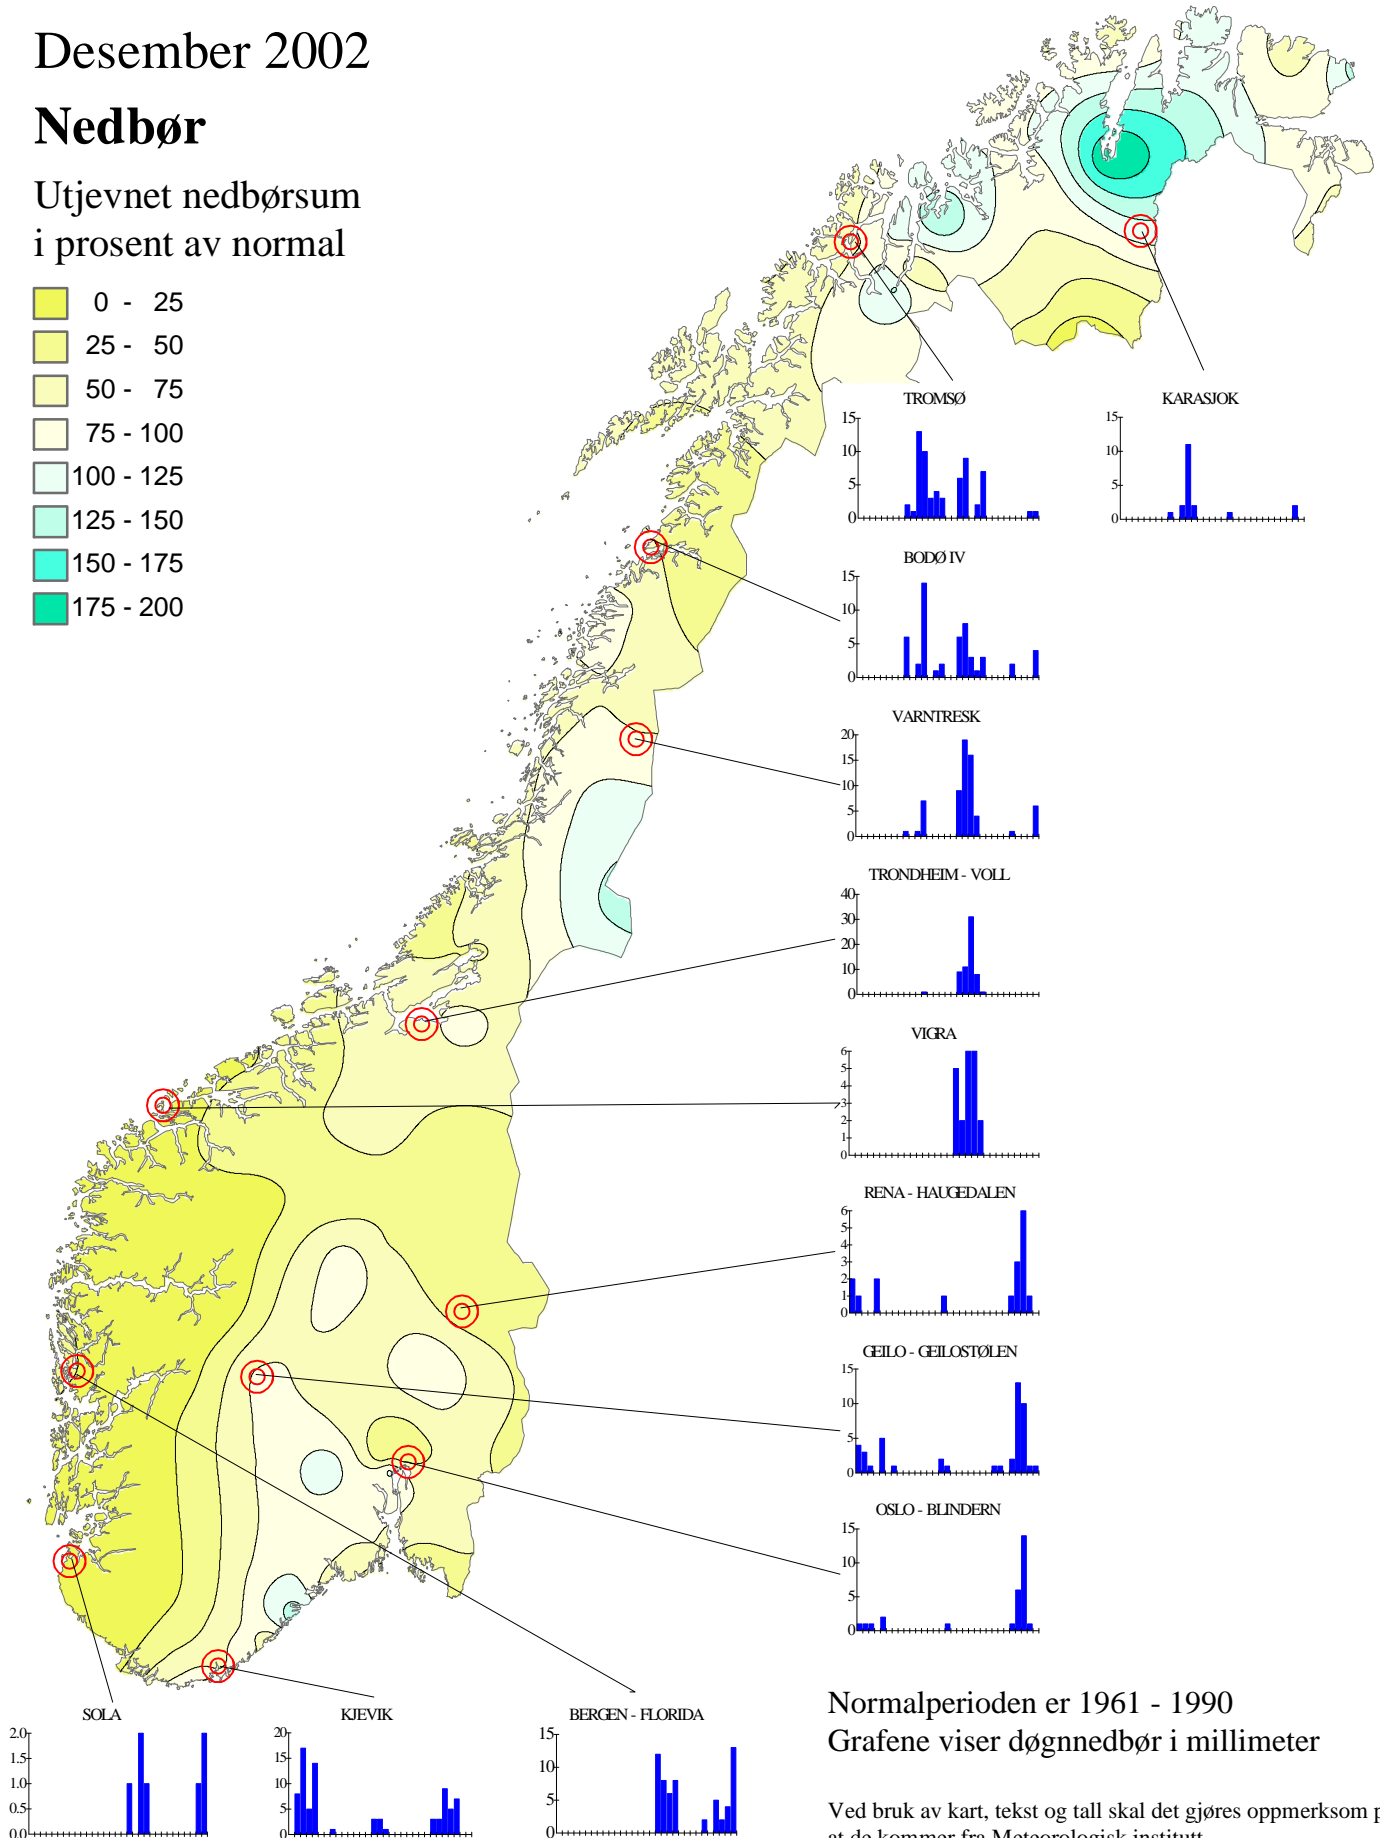

Klimatologisk månedsoversikt

Desember 2002

Nedbør

Utjevnet nedbørsum i prosent av normal

Normalperioden er 1961 - 1990

Grafene viser døgnedbør i millimeter

Ved bruk av kart, tekst og tall skal det gjøres oppmerksom på at de kommer fra Meteorologisk institutt.