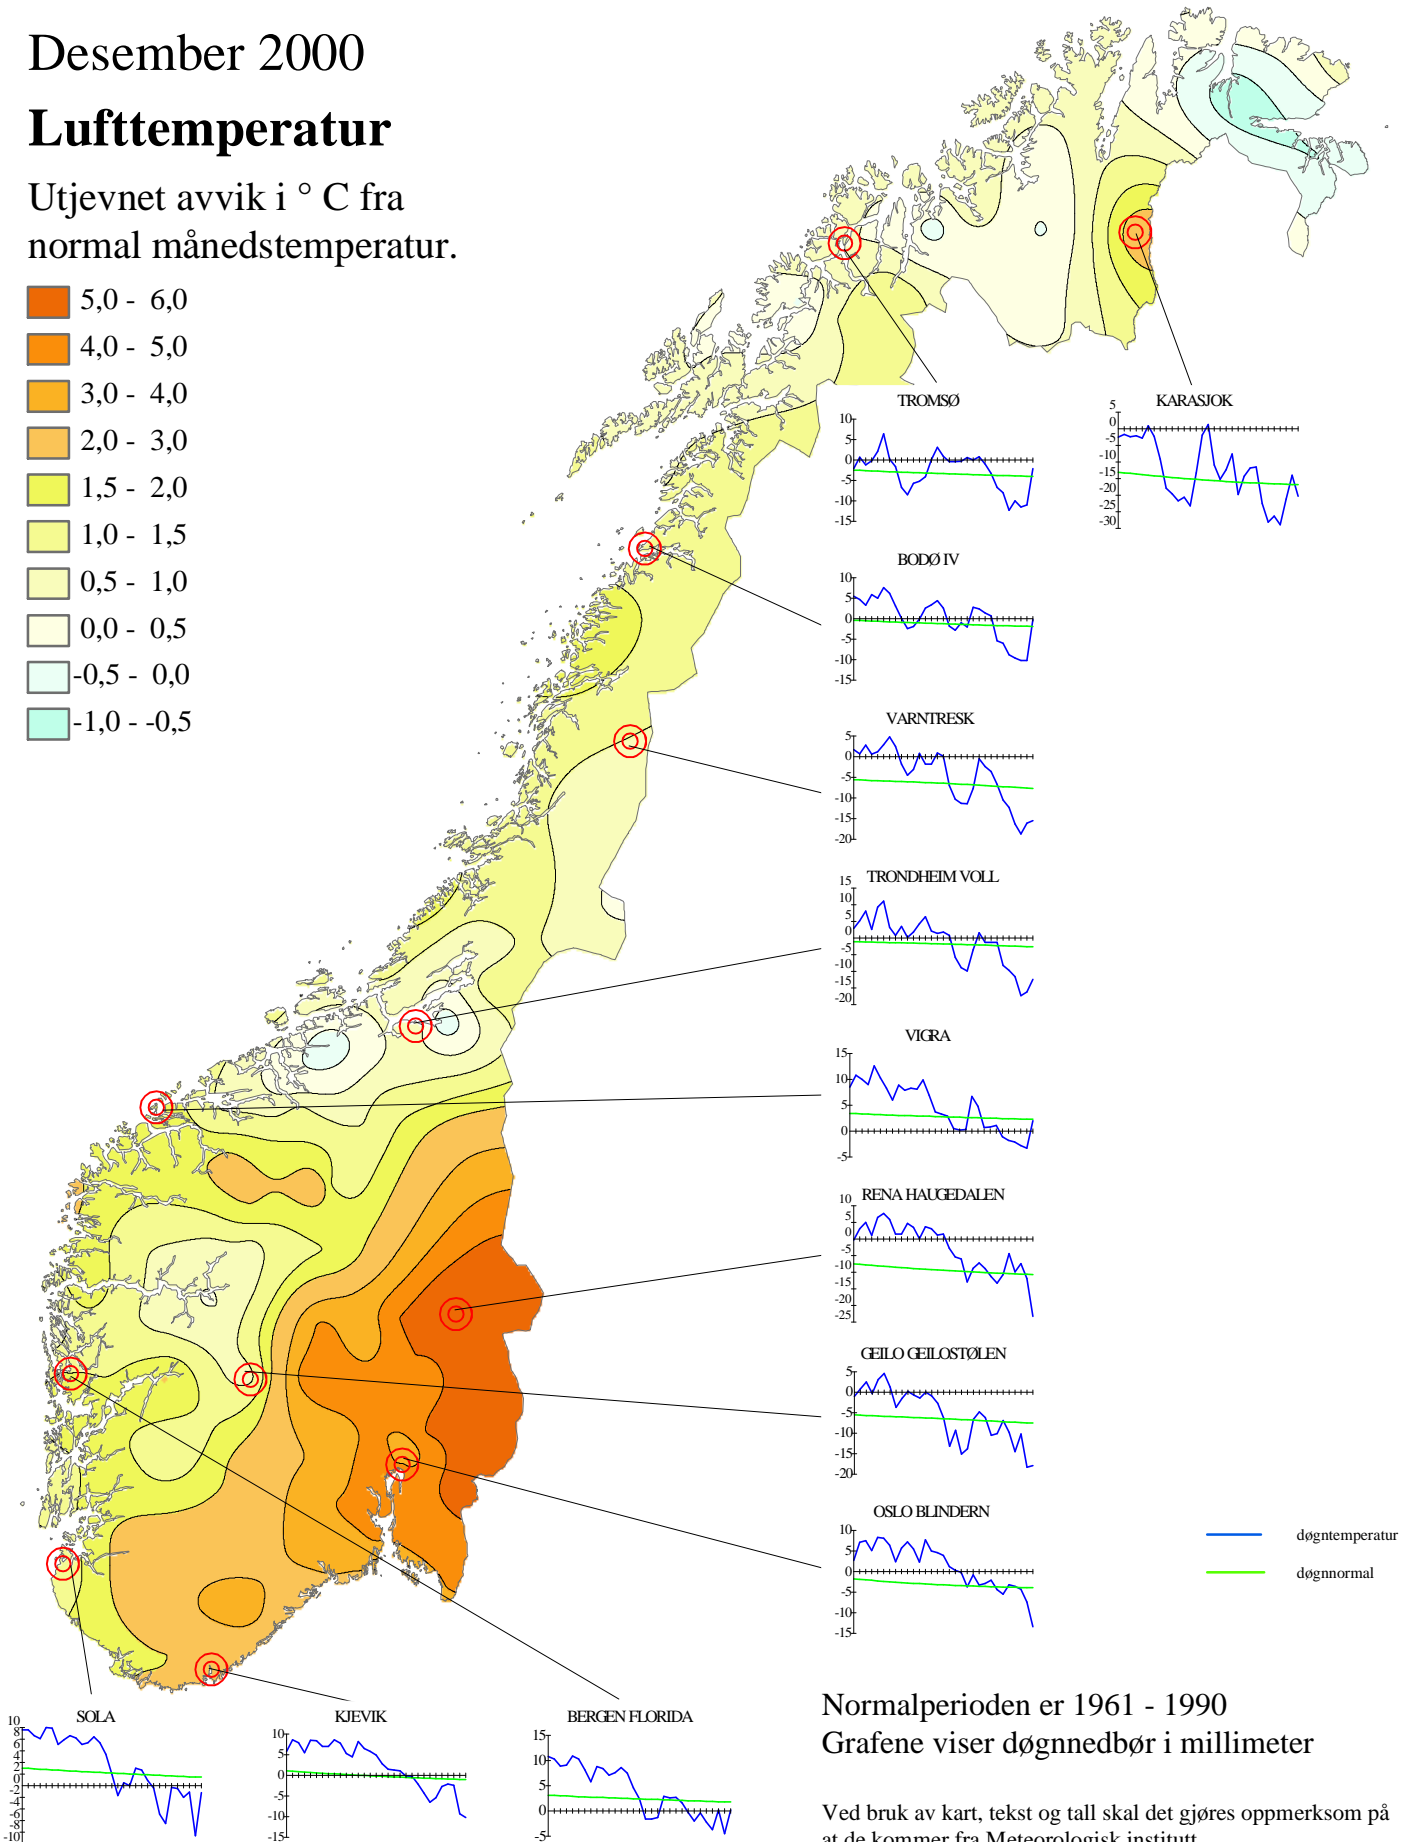

Klimatologisk månedsoversikt

Desember 2000

Lufttemperatur

Utjevnet avvik i °C fra normal månedstemperatur.

- 5,0 - 6,0
- 4,0 - 5,0
- 3,0 - 4,0
- 2,0 - 3,0
- 1,5 - 2,0
- 1,0 - 1,5
- 0,5 - 1,0
- 0,0 - 0,5
- 0,5 - 0,0
- 1,0 - -0,5

Normalperioden er 1961 - 1990
Grafene viser døgnnedbør i millimeter

Ved bruk av kart, tekst og tall skal det gjøres oppmerksom på at de kommer fra Meteorologisk institutt.