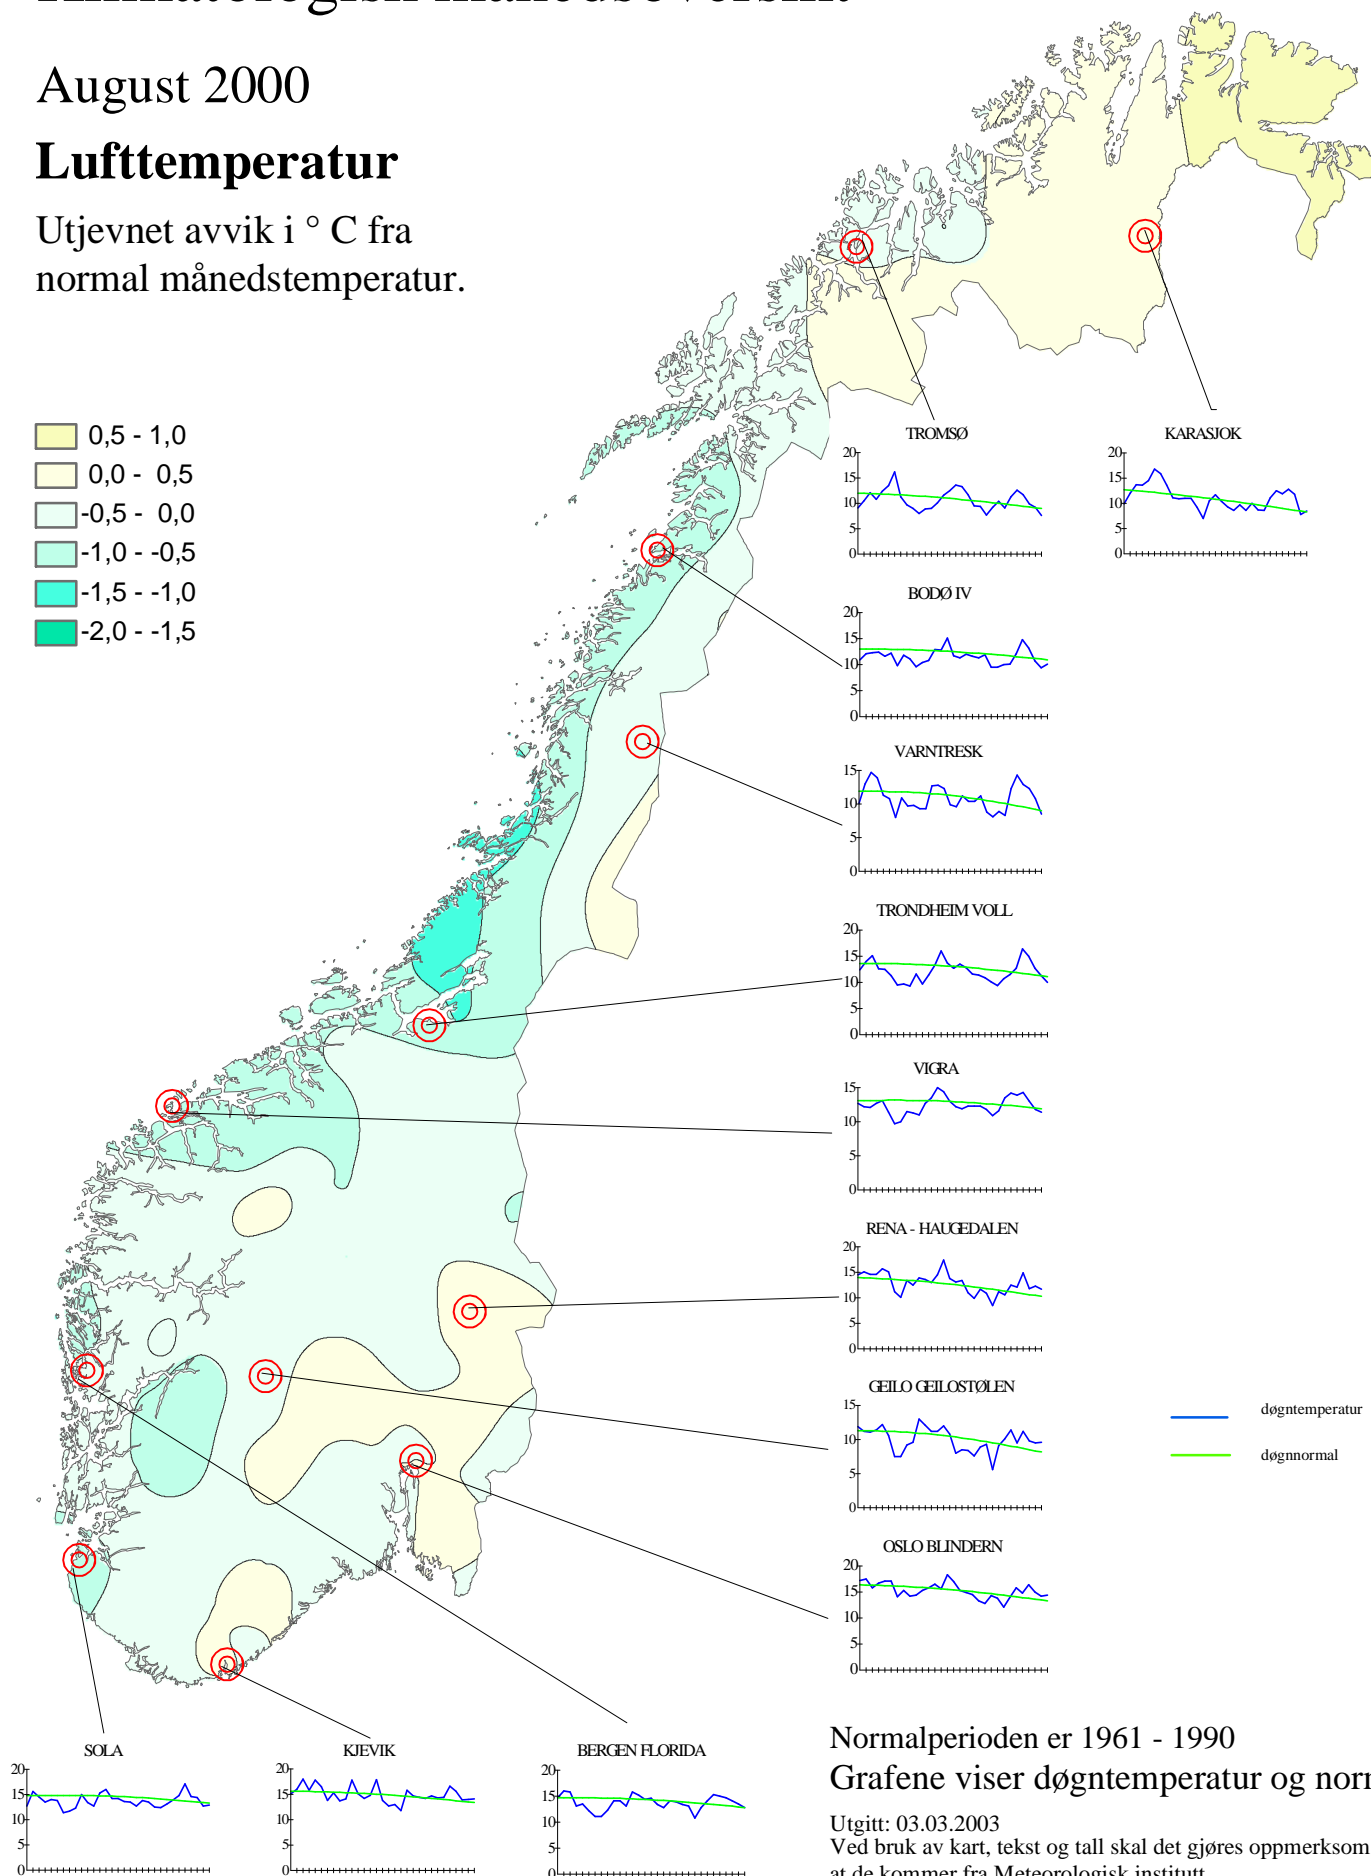

Klimatologisk månedsoversikt

August 2000

Lufttemperatur

Utjevnet avvik i °C fra normal månedstemperatur.

Normalperioden er 1961 - 1990

Grafene viser døgnntemperatur og normal

Utgitt: 03.03.2003

Ved bruk av kart, tekst og tall skal det gjøres oppmerksom på at de kommer fra Meteorologisk institutt.