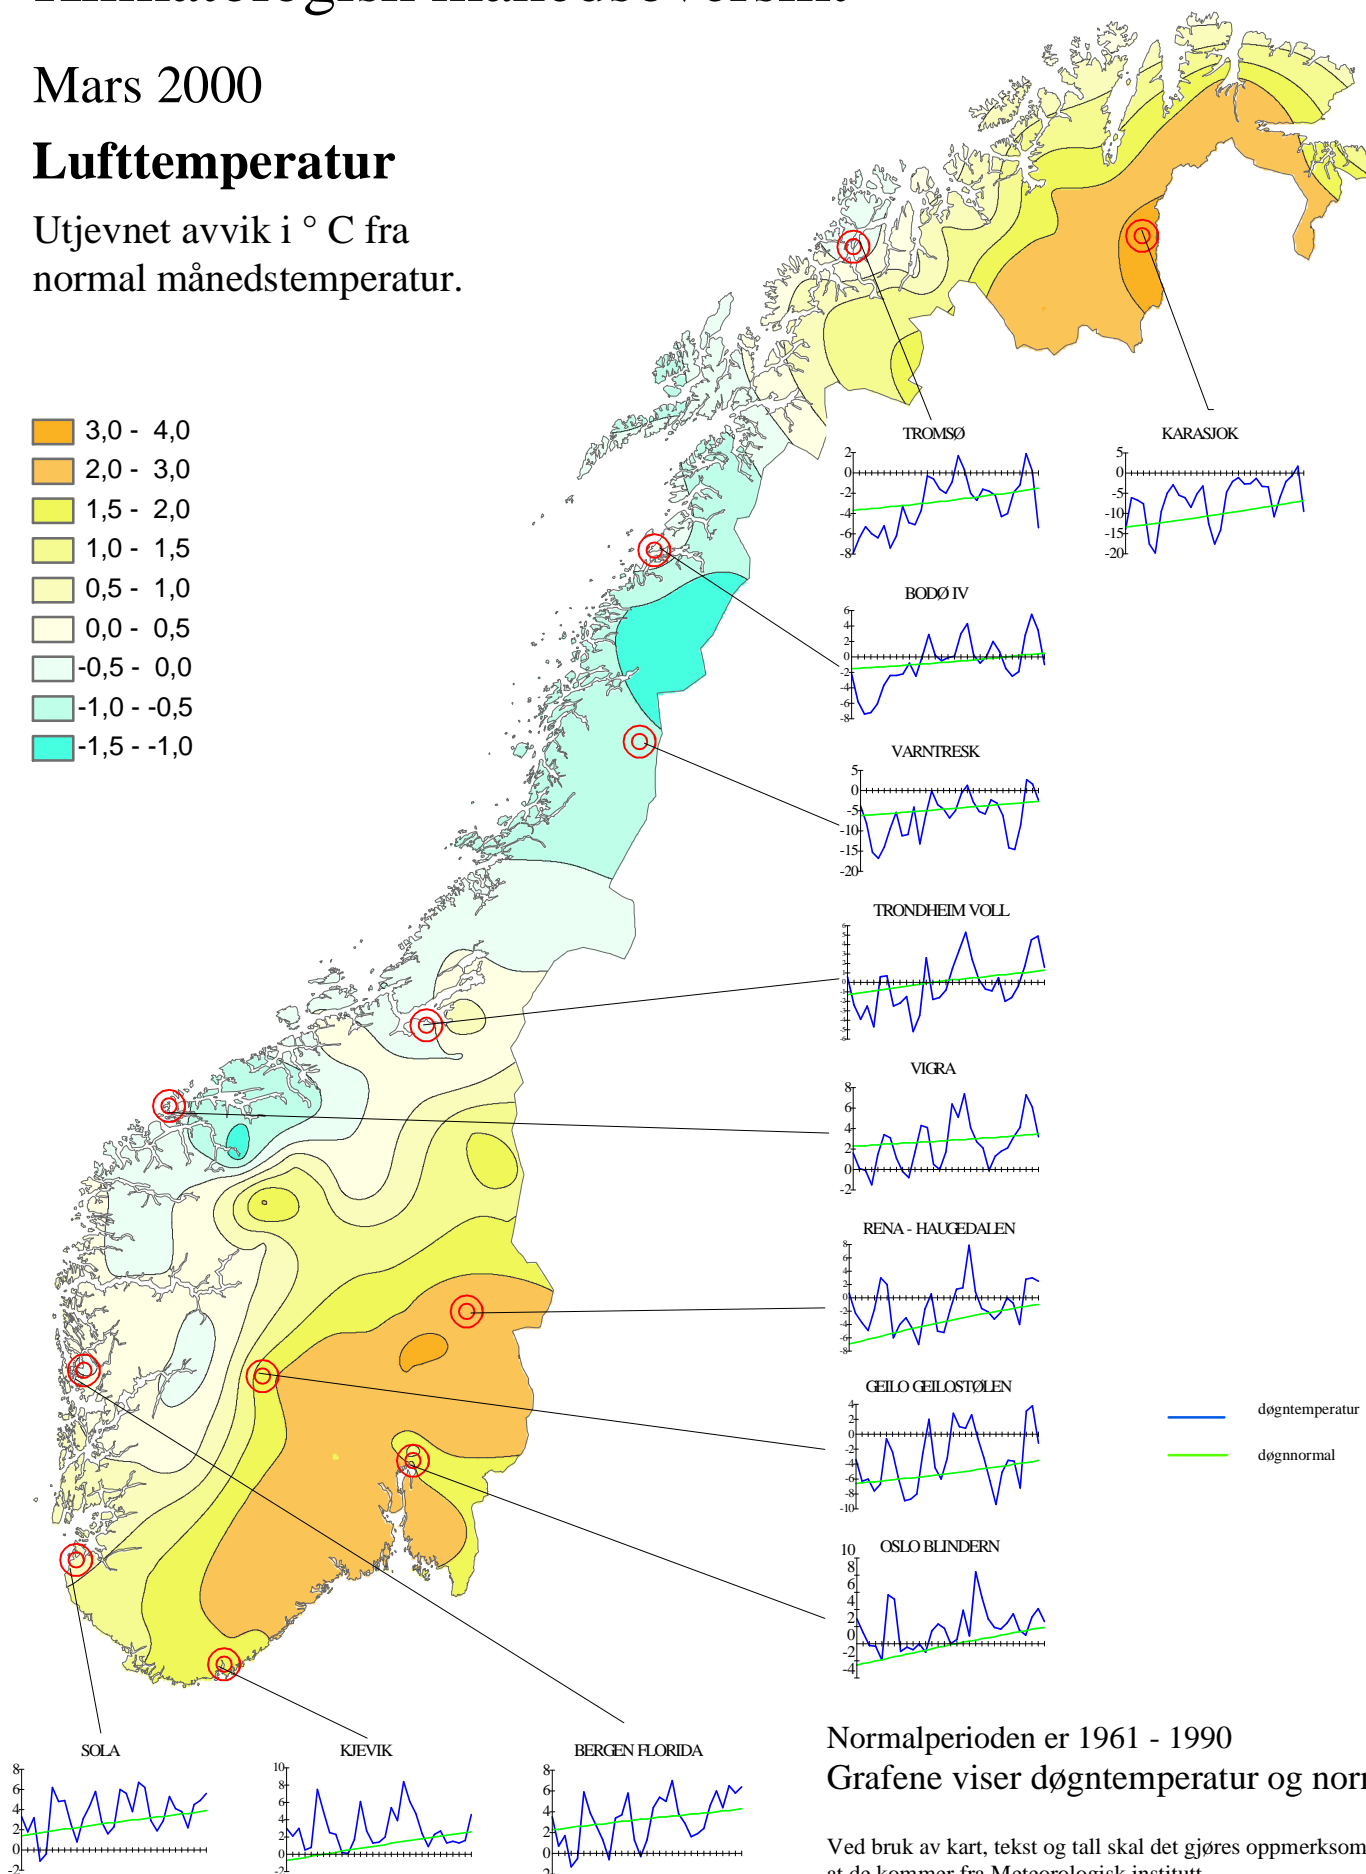

# Klimatologisk månedsoversikt

## Mars 2000

### Lufttemperatur

Utjevnet avvik i °C fra normal månedstemperatur.

Normalperioden er 1961 - 1990  
Grafene viser døgntemperatur og normal

Ved bruk av kart, tekst og tall skal det gjøres oppmerksom på at de kommer fra Meteorologisk institutt.