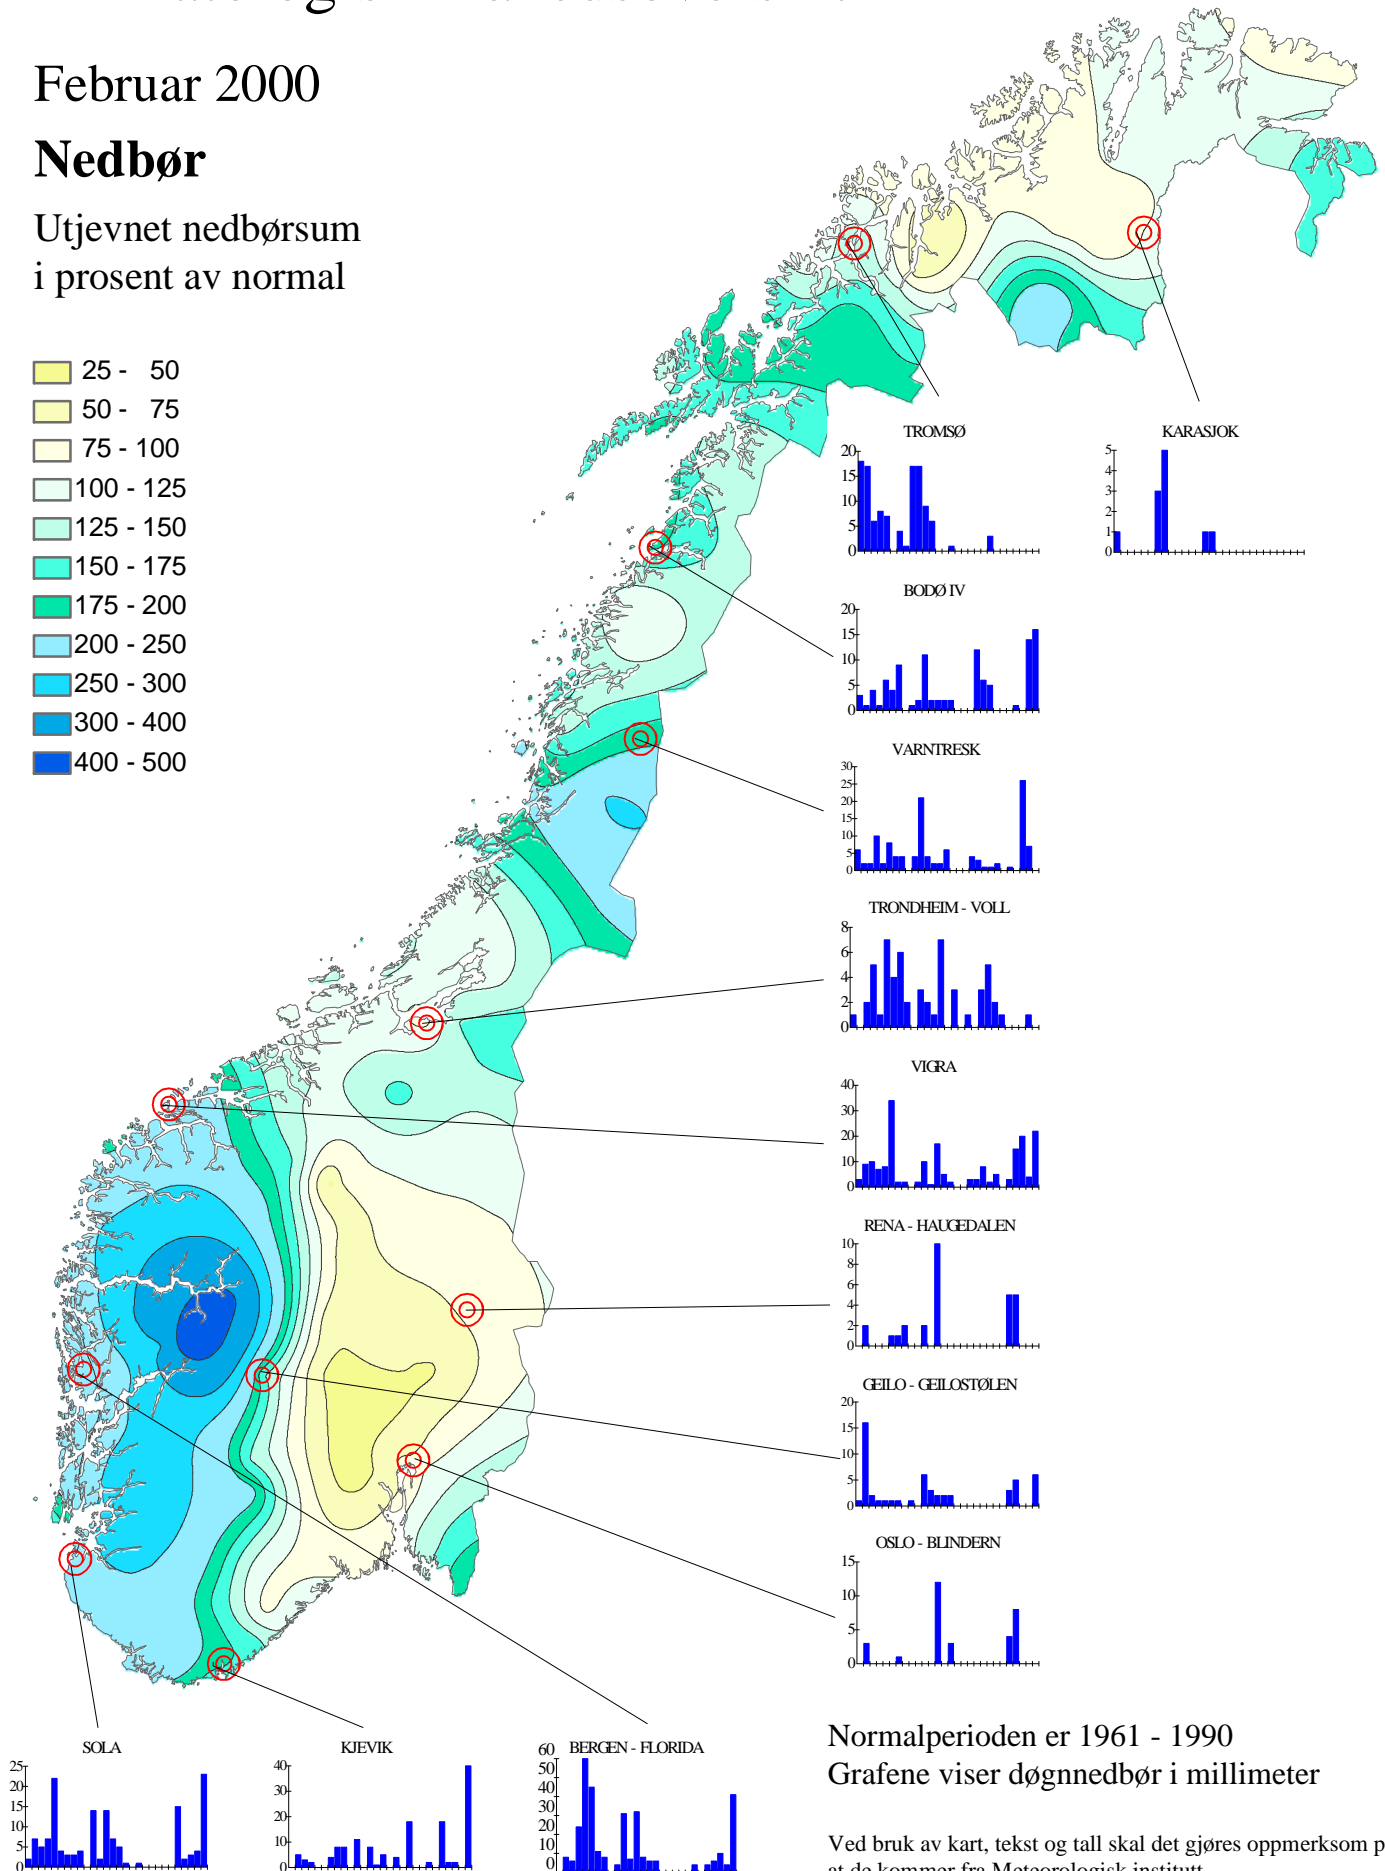

# Klimatologisk månedsoversikt

## Februar 2000

### Nedbør

Utjevnet nedbørsum i prosent av normal

- 25 - 50
- 50 - 75
- 75 - 100
- 100 - 125
- 125 - 150
- 150 - 175
- 175 - 200
- 200 - 250
- 250 - 300
- 300 - 400
- 400 - 500

Normalperioden er 1961 - 1990

Grafene viser døgnnedbør i millimeter

Ved bruk av kart, tekst og tall skal det gjøres oppmerksom på at de kommer fra Meteorologisk institutt.