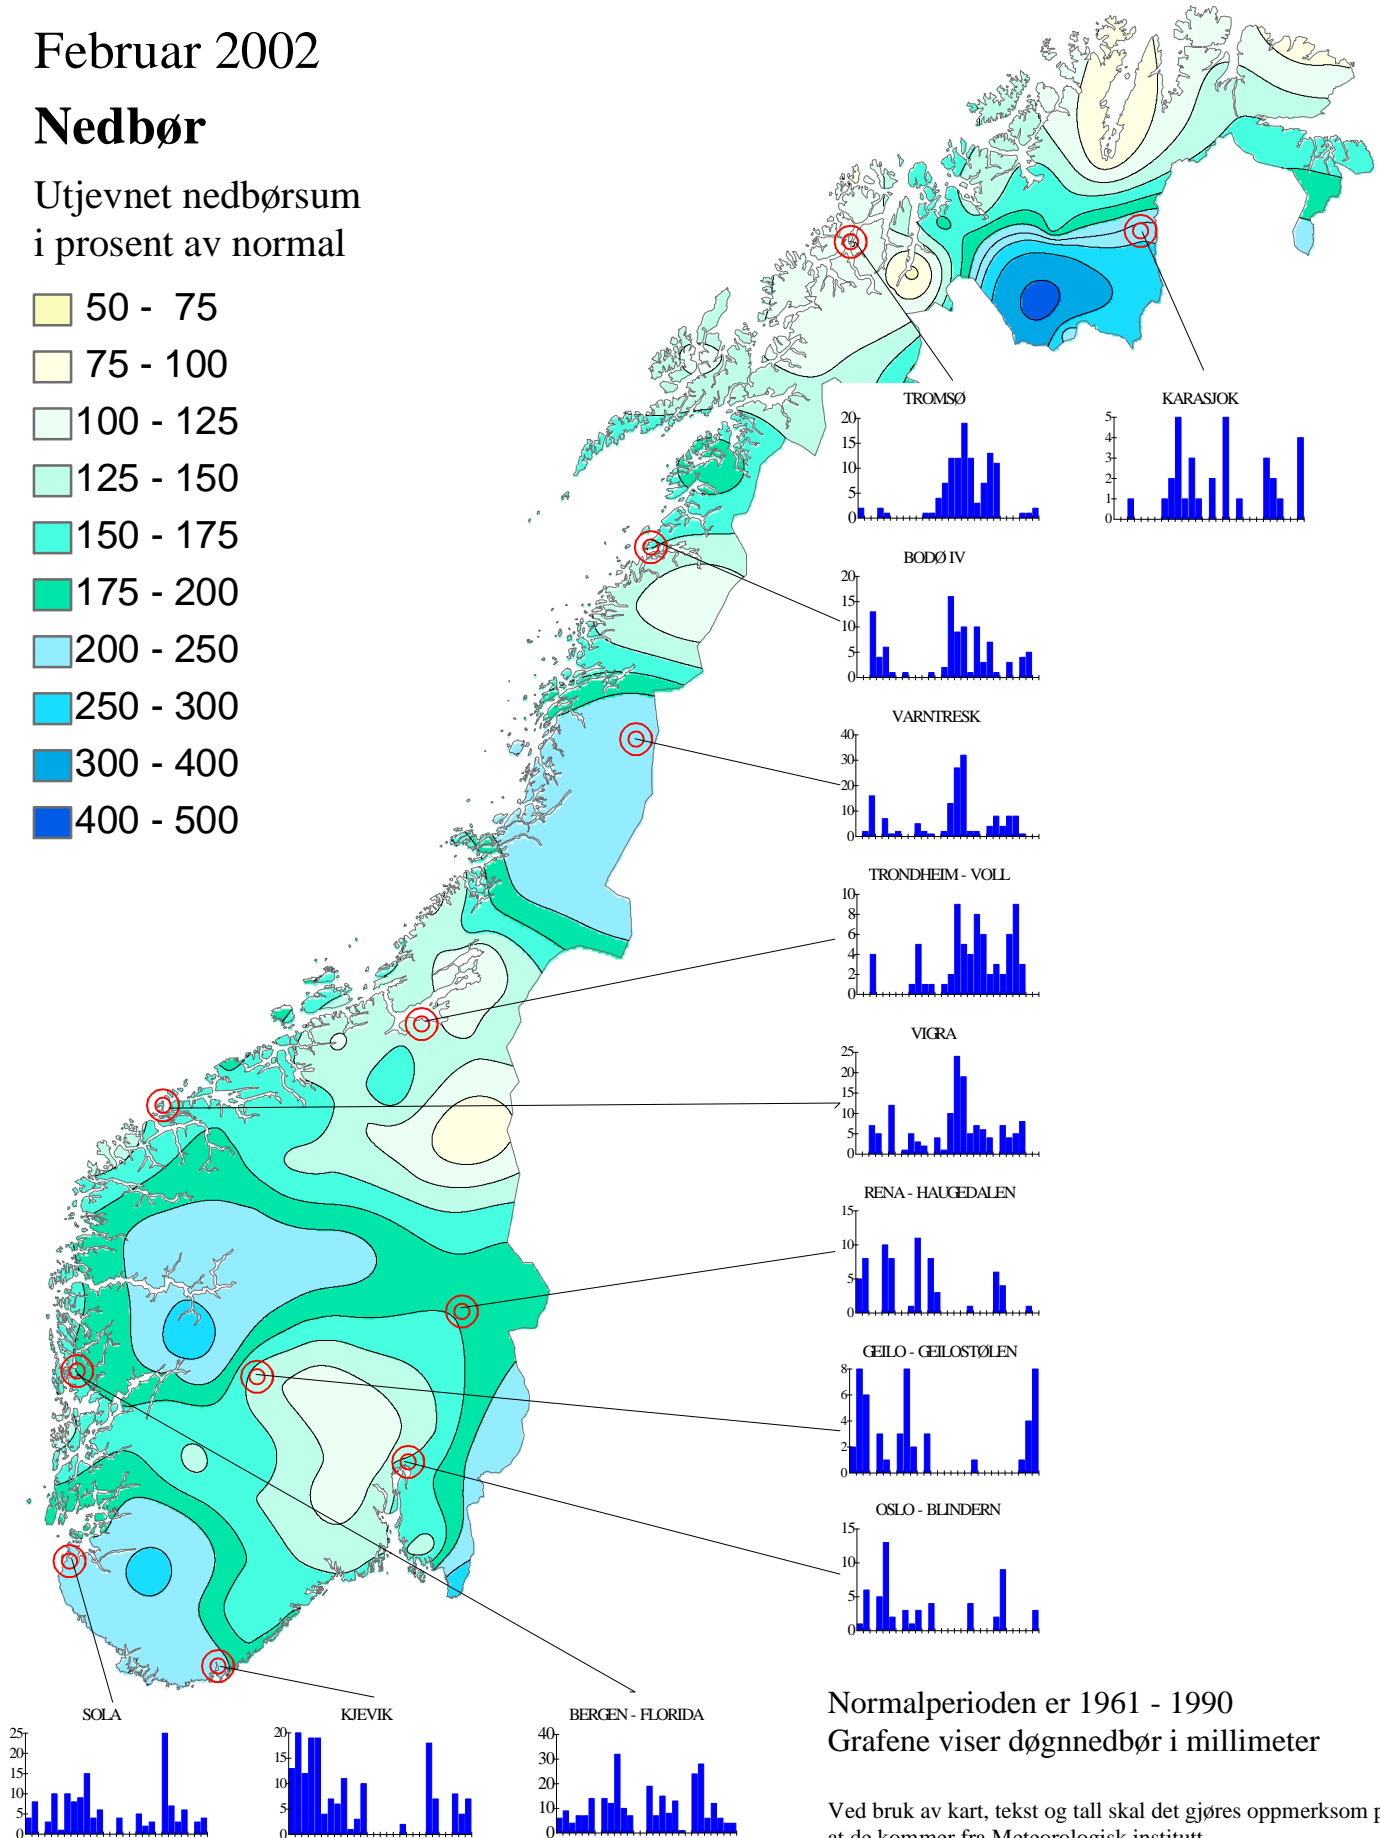

Klimatologisk månedsoversikt

Februar 2002

Nedbør

Utjevnet nedbørsum i prosent av normal

Normalperioden er 1961 - 1990

Grafene viser døgnedbør i millimeter

Ved bruk av kart, tekst og tall skal det gjøres oppmerksom på at de kommer fra Meteorologisk institutt.