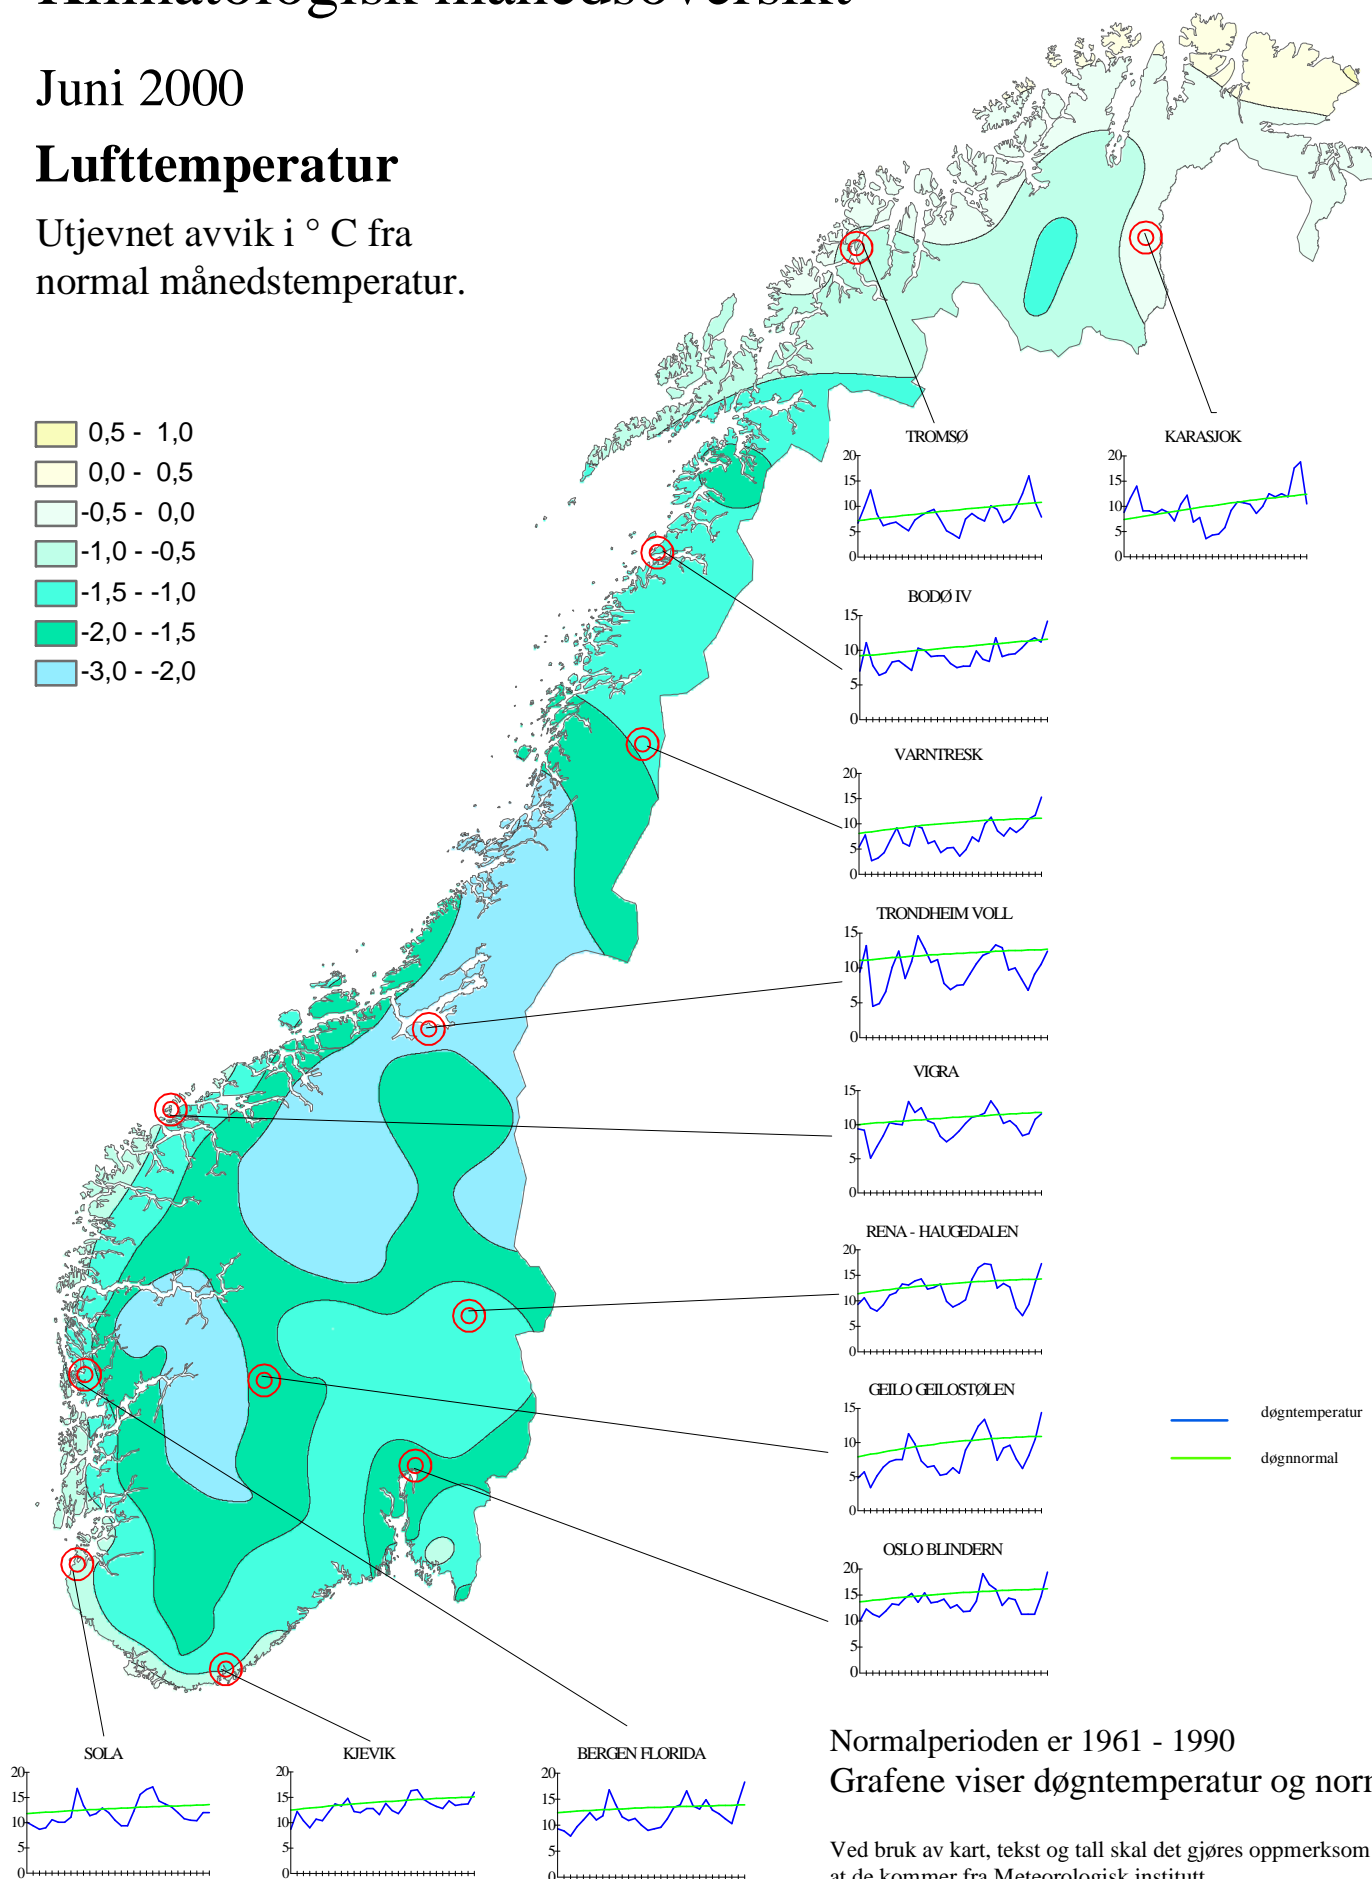

Klimatologisk månedsoversikt

Juni 2000

Lufttemperatur

Utjevnet avvik i °C fra normal månedstemperatur.

Normalperioden er 1961 - 1990

Grafene viser døgntemperatur og normal

Ved bruk av kart, tekst og tall skal det gjøres oppmerksom på at de kommer fra Meteorologisk institutt.