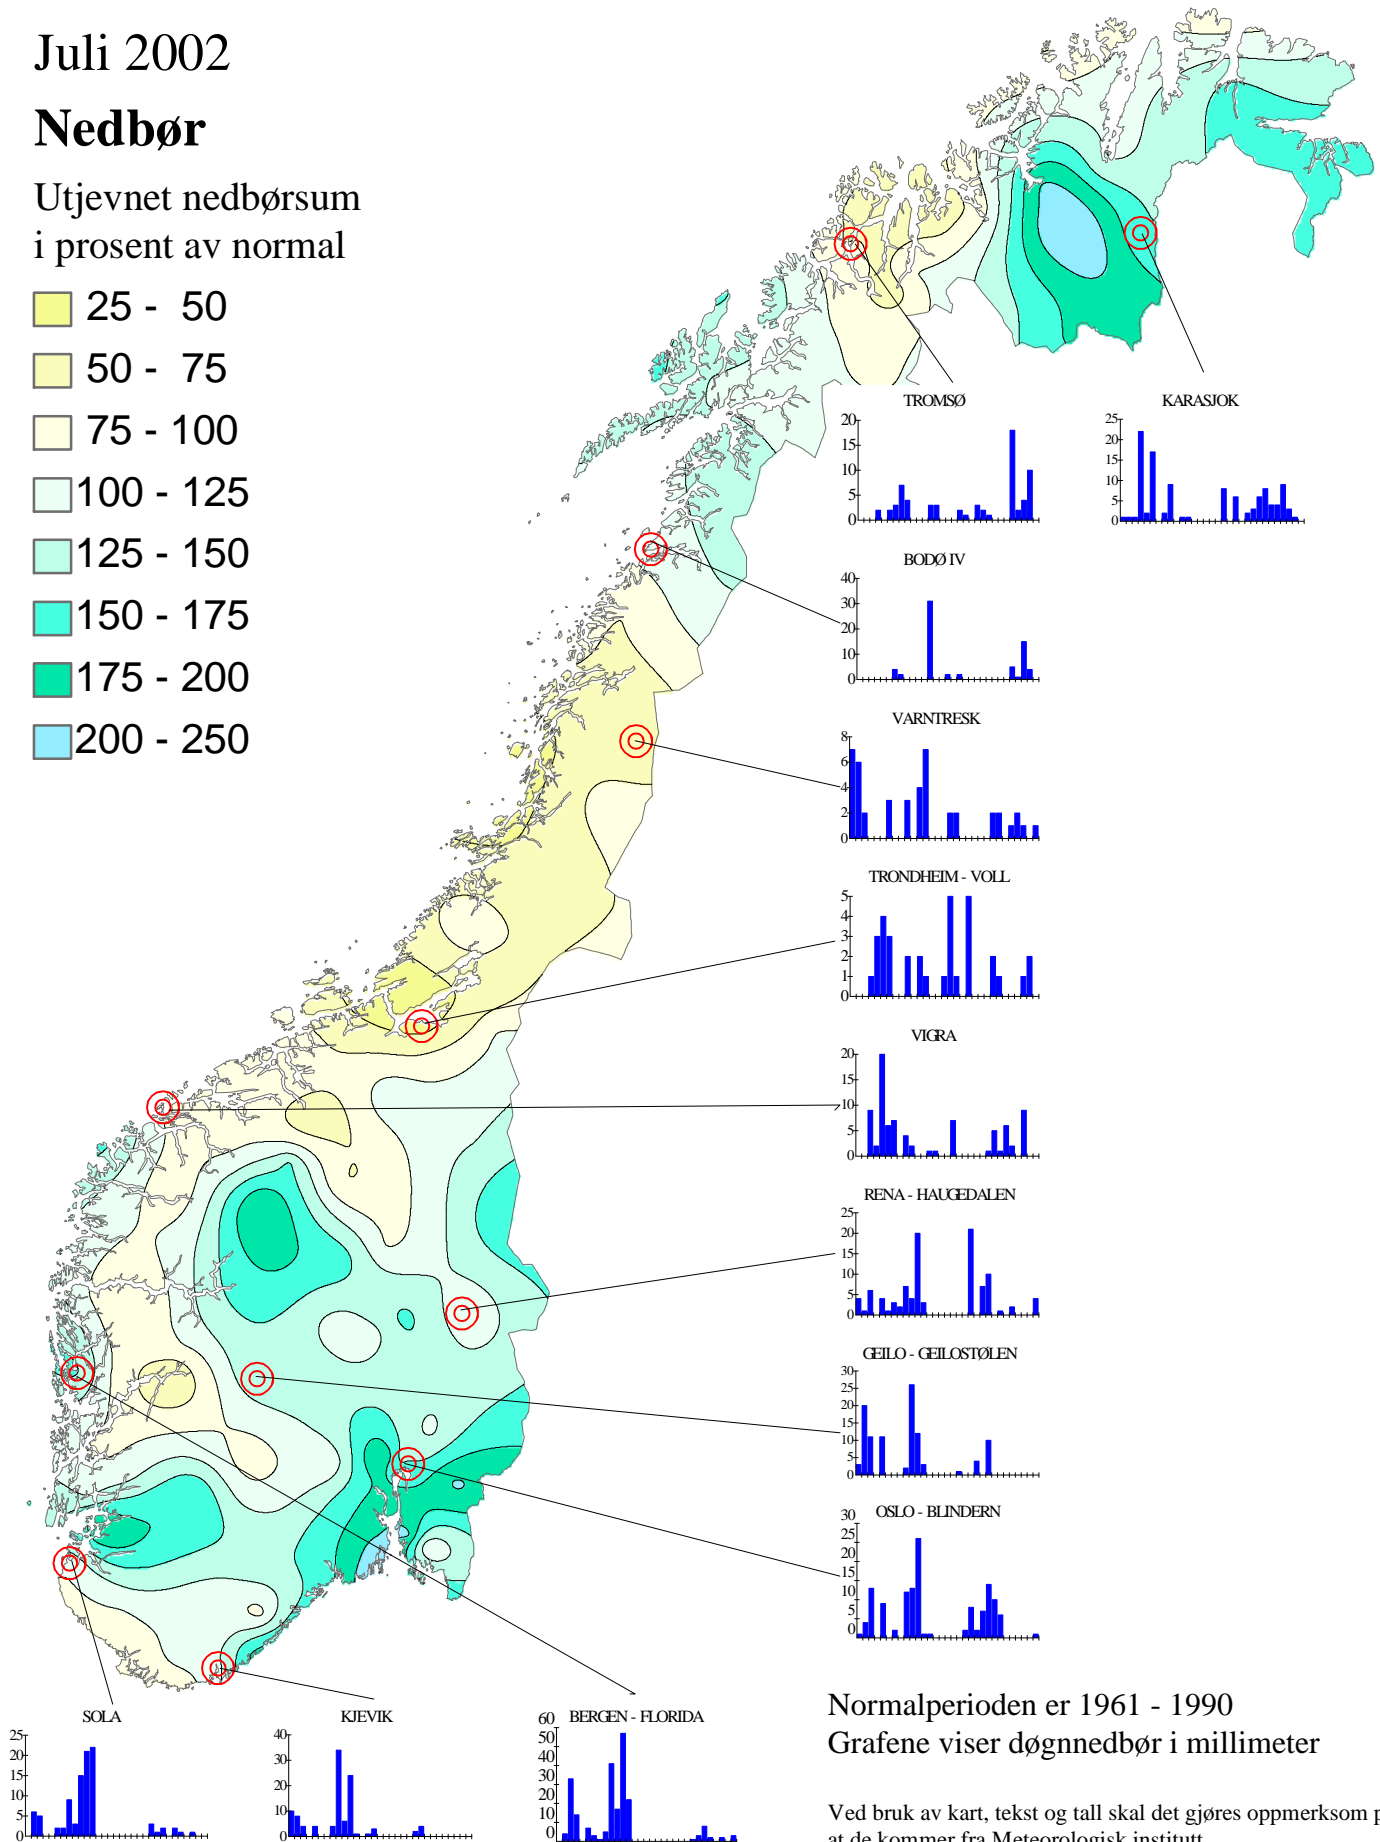

Klimatologisk månedsoversikt

Juli 2002

Nedbør

Utjevnet nedbørsum i prosent av normal

- 25 - 50
- 50 - 75
- 75 - 100
- 100 - 125
- 125 - 150
- 150 - 175
- 175 - 200
- 200 - 250

Normalperioden er 1961 - 1990

Grafene viser døgnetnedbør i millimeter

Ved bruk av kart, tekst og tall skal det gjøres oppmerksom på at de kommer fra Meteorologisk institutt.