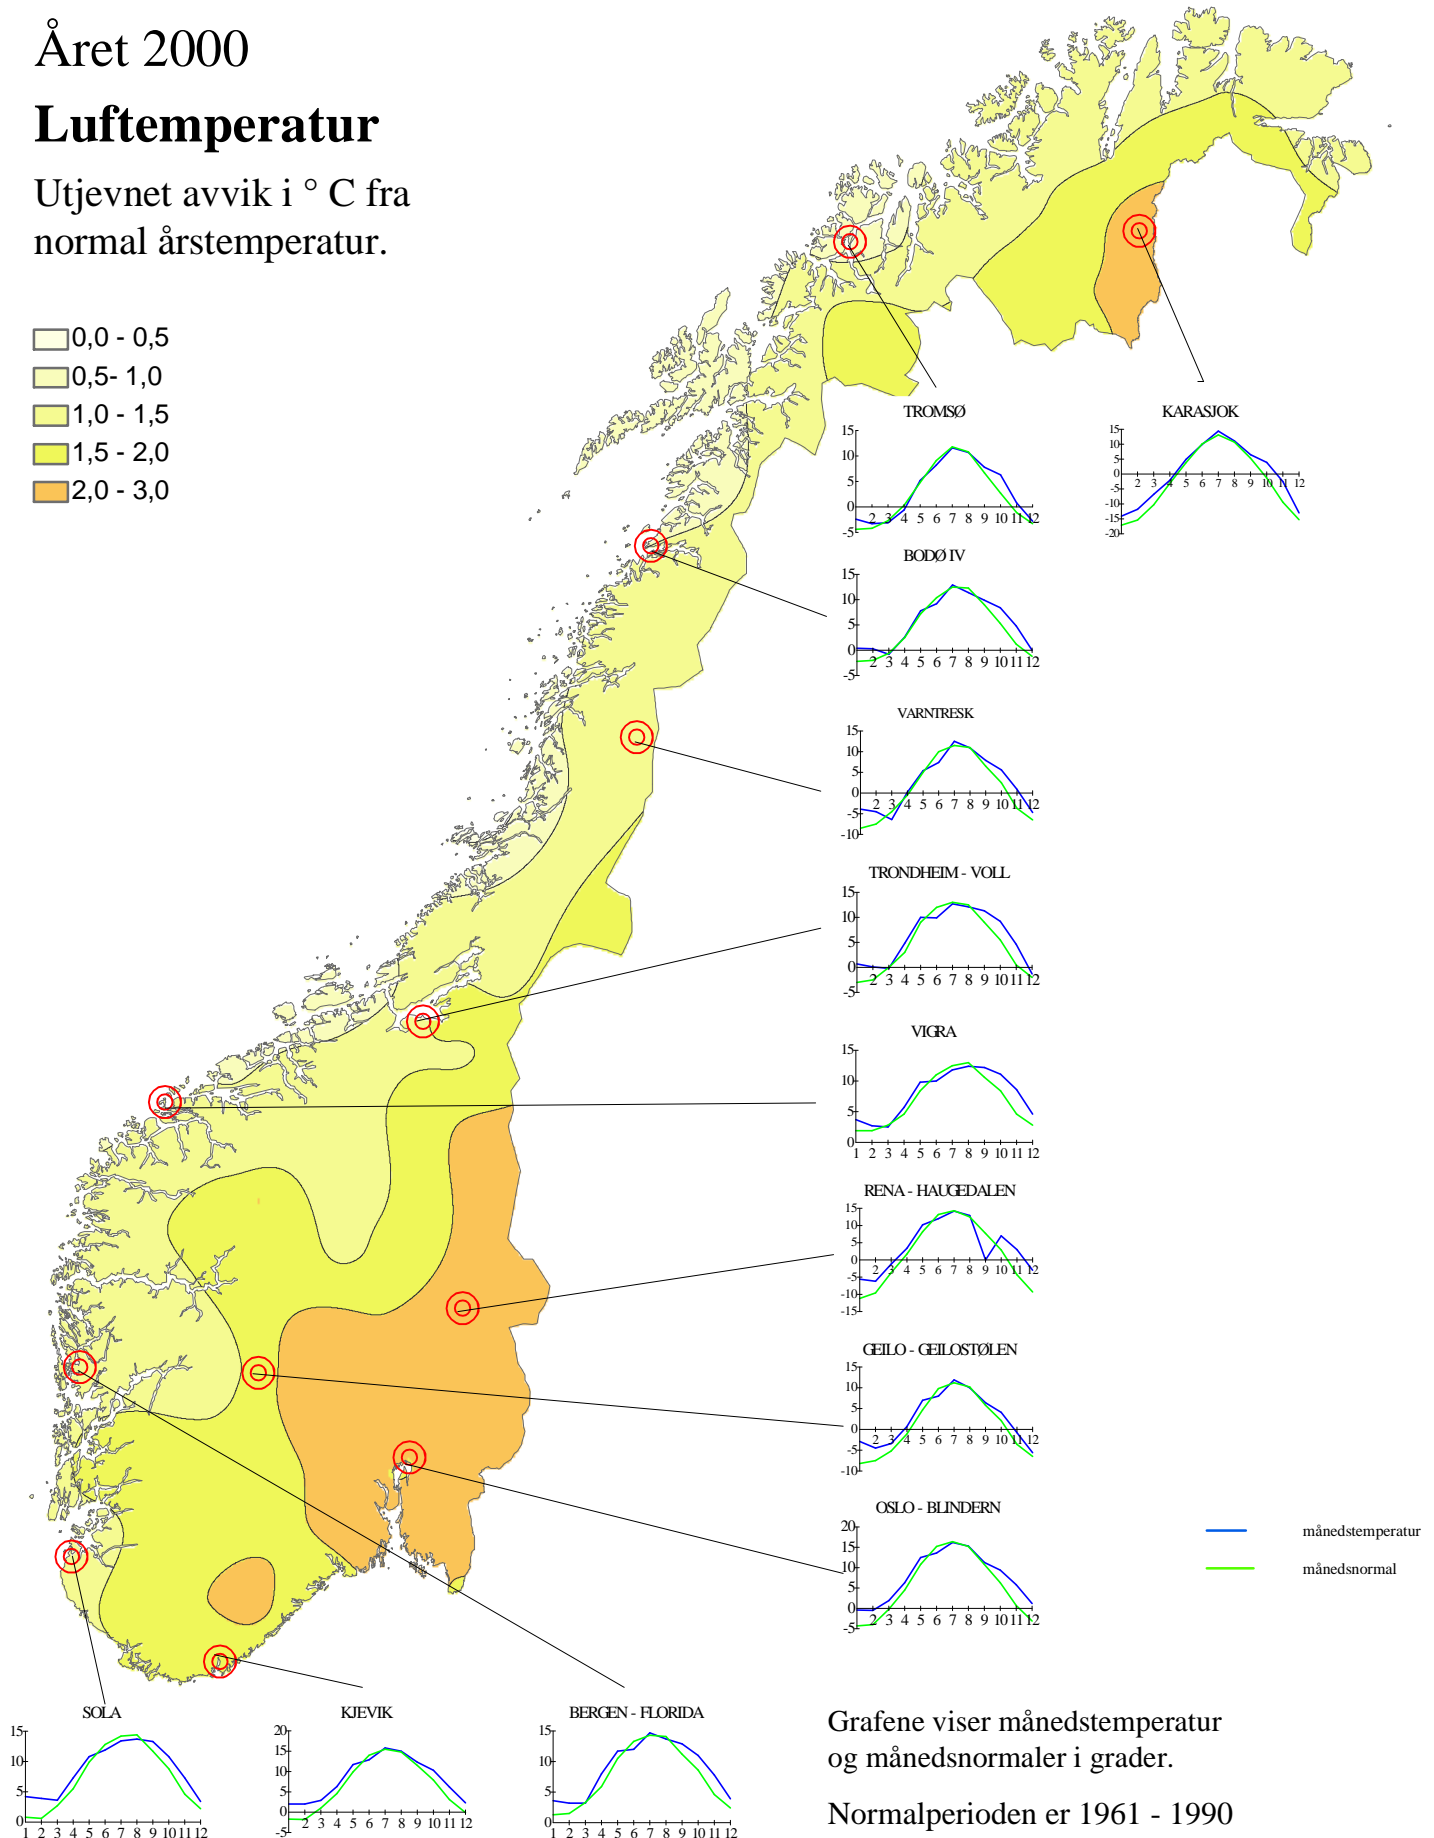

Klimatologisk oversikt

Året 2000

Lufttemperatur

Utjevnet avvik i °C fra normal årstemperatur.

- 0,0 - 0,5
- 0,5 - 1,0
- 1,0 - 1,5
- 1,5 - 2,0
- 2,0 - 3,0

Grafene viser månedstemperatur og månedsnormaler i grader.

Normalperioden er 1961 - 1990