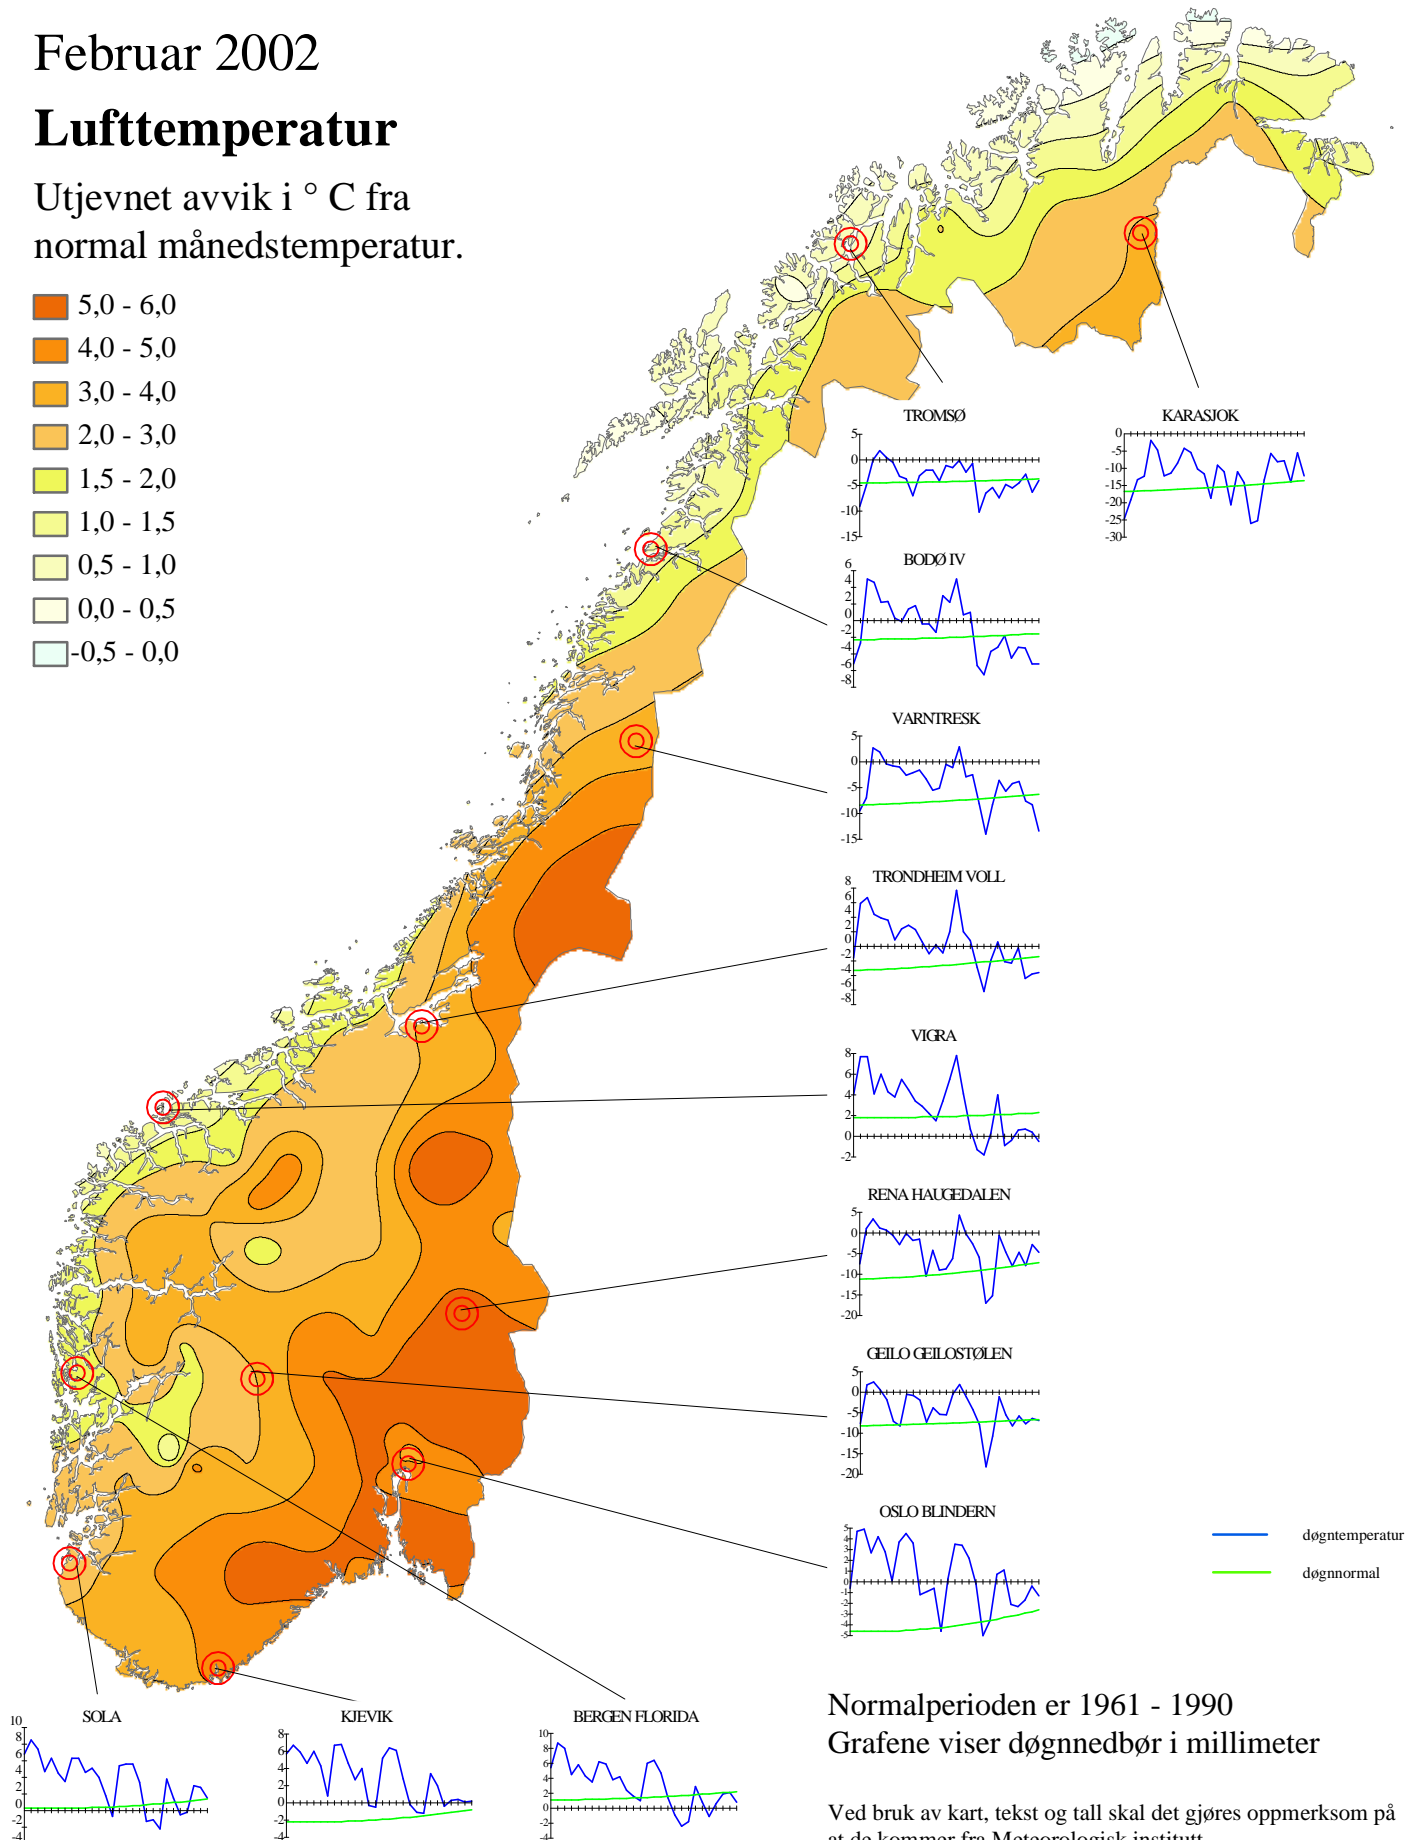

# Klimatologisk månedsoversikt

## Februar 2002

### Lufttemperatur

Utjevnet avvik i °C fra normal månedstemperatur.

- 5,0 - 6,0
- 4,0 - 5,0
- 3,0 - 4,0
- 2,0 - 3,0
- 1,5 - 2,0
- 1,0 - 1,5
- 0,5 - 1,0
- 0,0 - 0,5
- 0,5 - 0,0

Normalperioden er 1961 - 1990