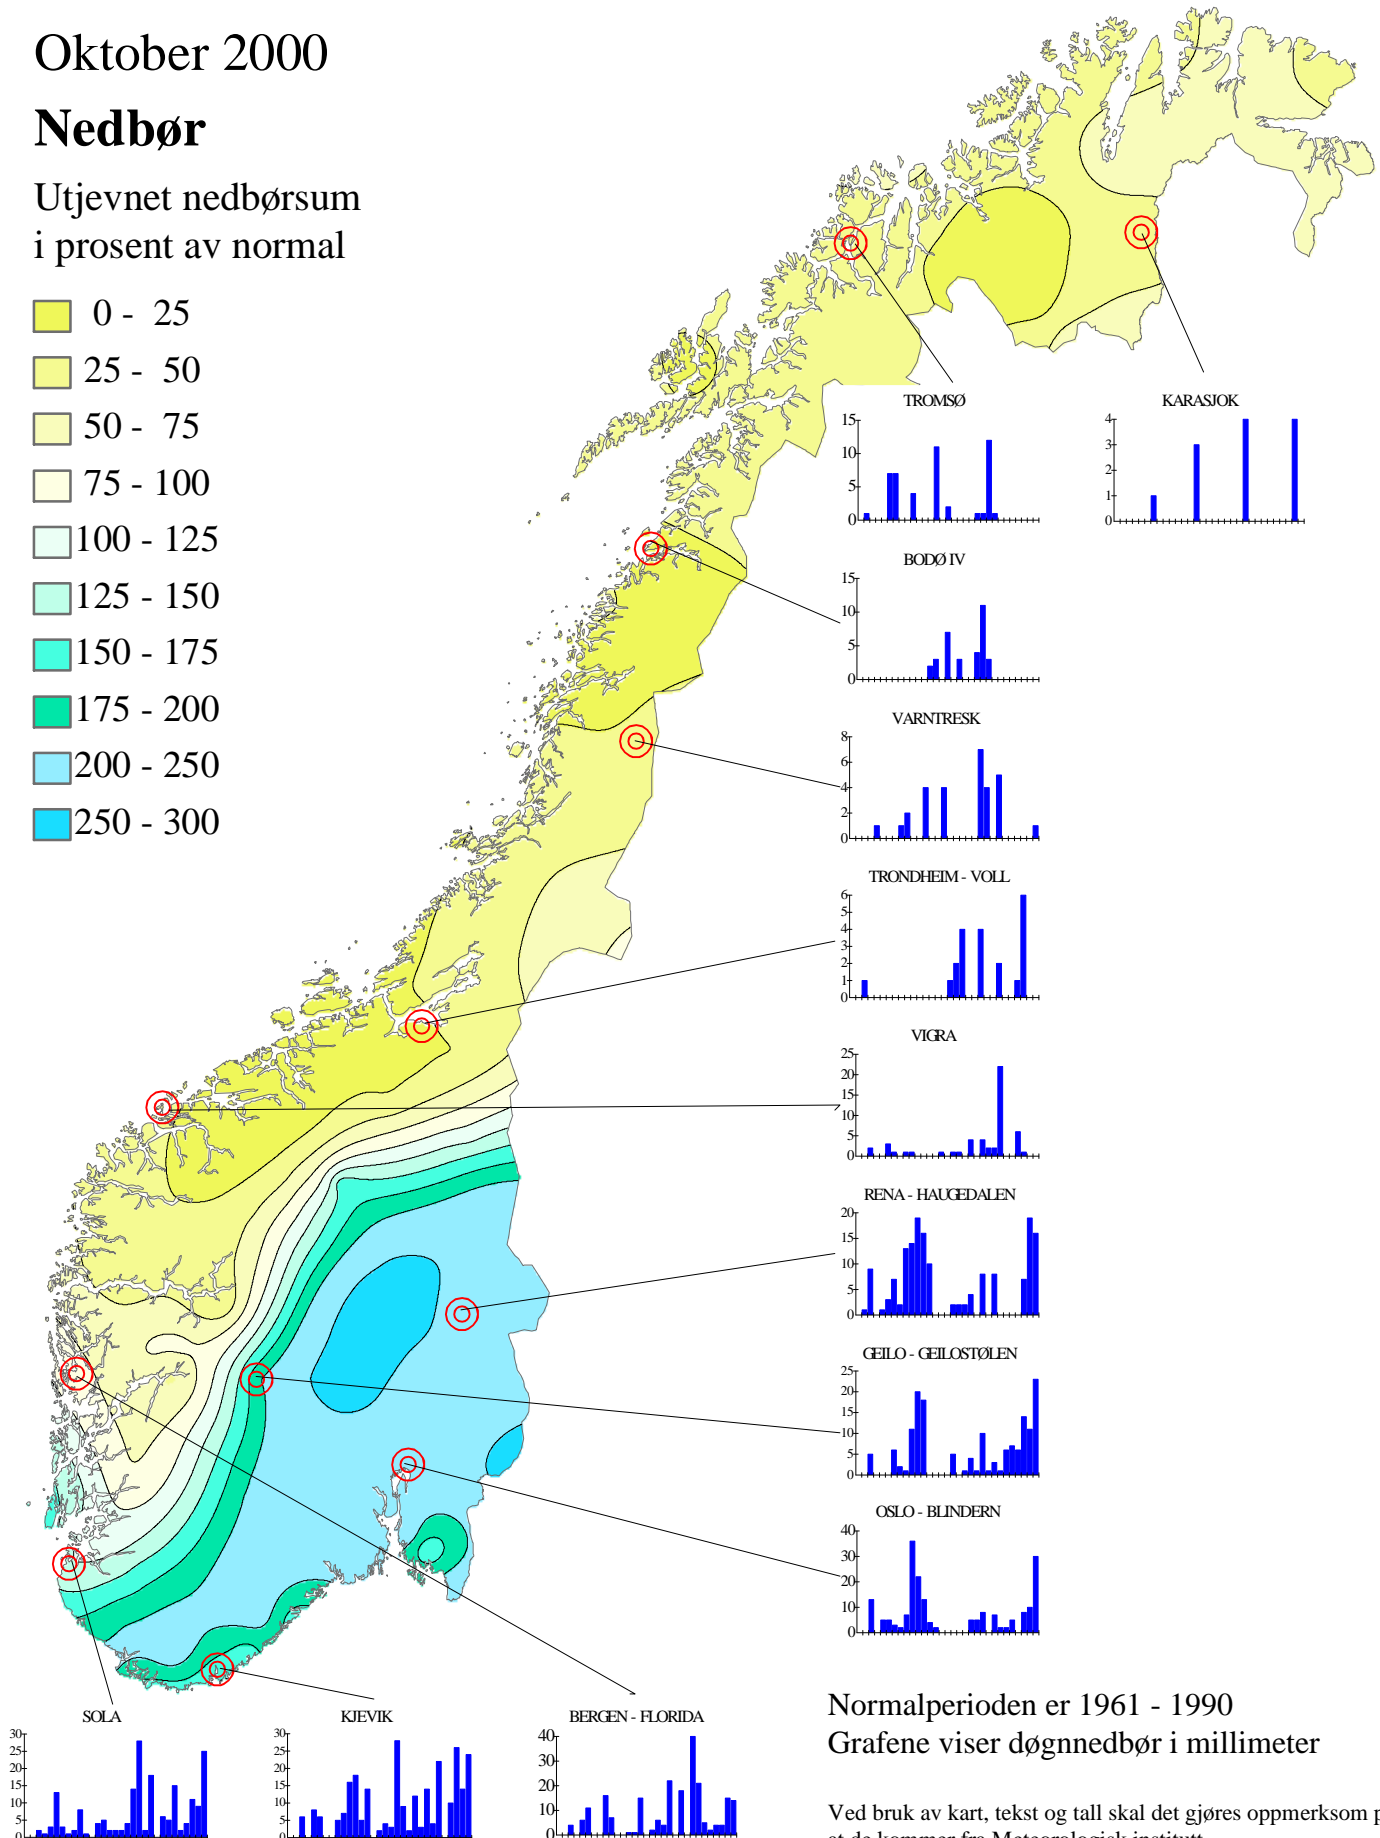

Klimatologisk månedsoversikt

Oktober 2000

Nedbør

Utjevnet nedbørsum i prosent av normal

- 0 - 25
- 25 - 50
- 50 - 75
- 75 - 100
- 100 - 125
- 125 - 150
- 150 - 175
- 175 - 200
- 200 - 250
- 250 - 300

Normalperioden er 1961 - 1990

Grafene viser døgnedbør i millimeter

Ved bruk av kart, tekst og tall skal det gjøres oppmerksom på at de kommer fra Meteorologisk institutt.