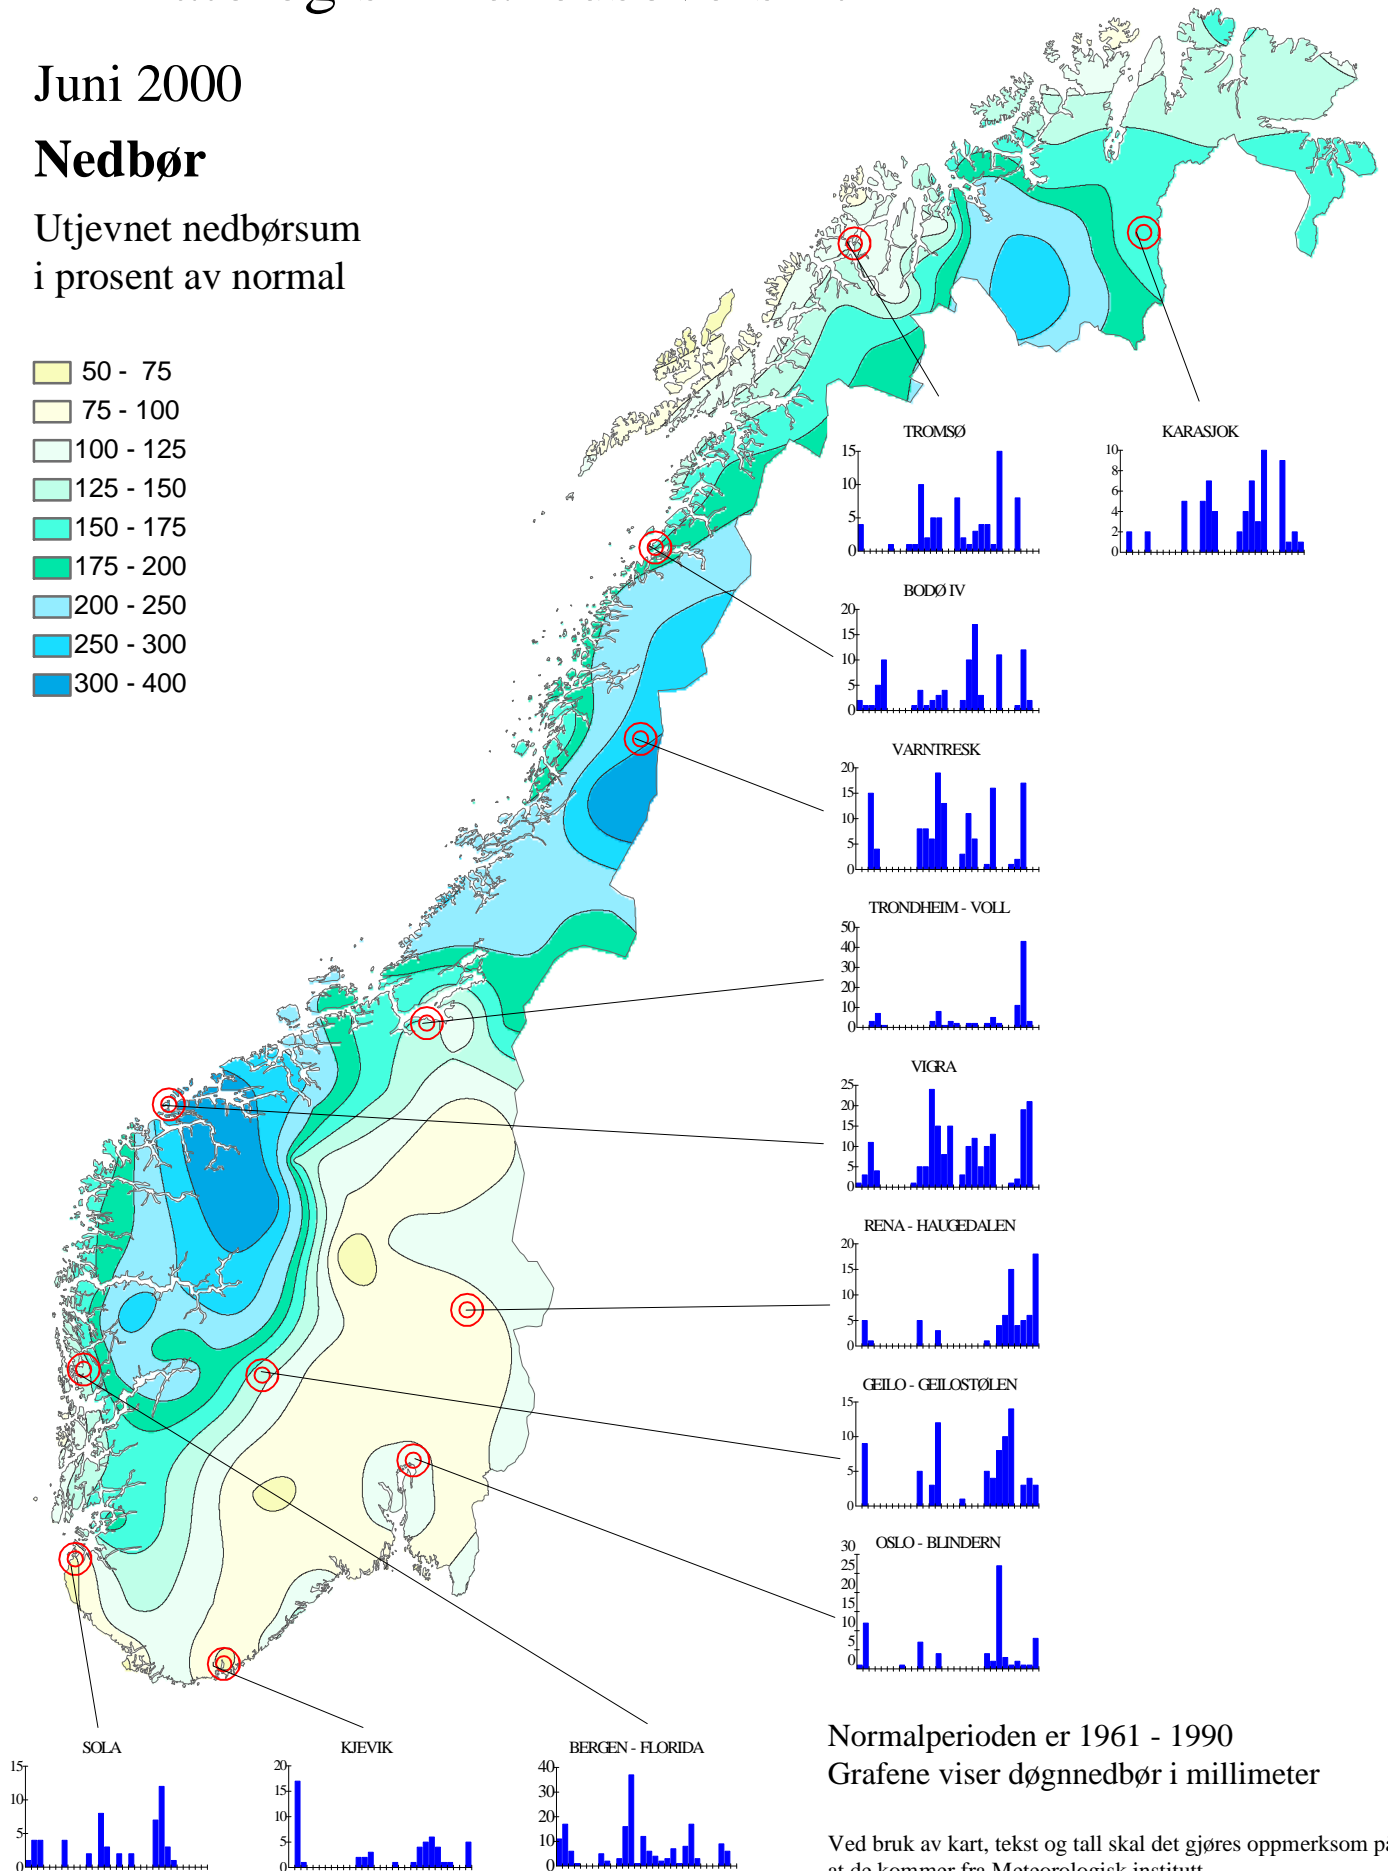

# Klimatologisk månedsoversikt

## Juni 2000

### Nedbør

Utjevnet nedbørsum i prosent av normal

- 50 - 75
- 75 - 100
- 100 - 125
- 125 - 150
- 150 - 175
- 175 - 200
- 200 - 250
- 250 - 300
- 300 - 400

Normalperioden er 1961 - 1990

Grafene viser døgnedbør i millimeter