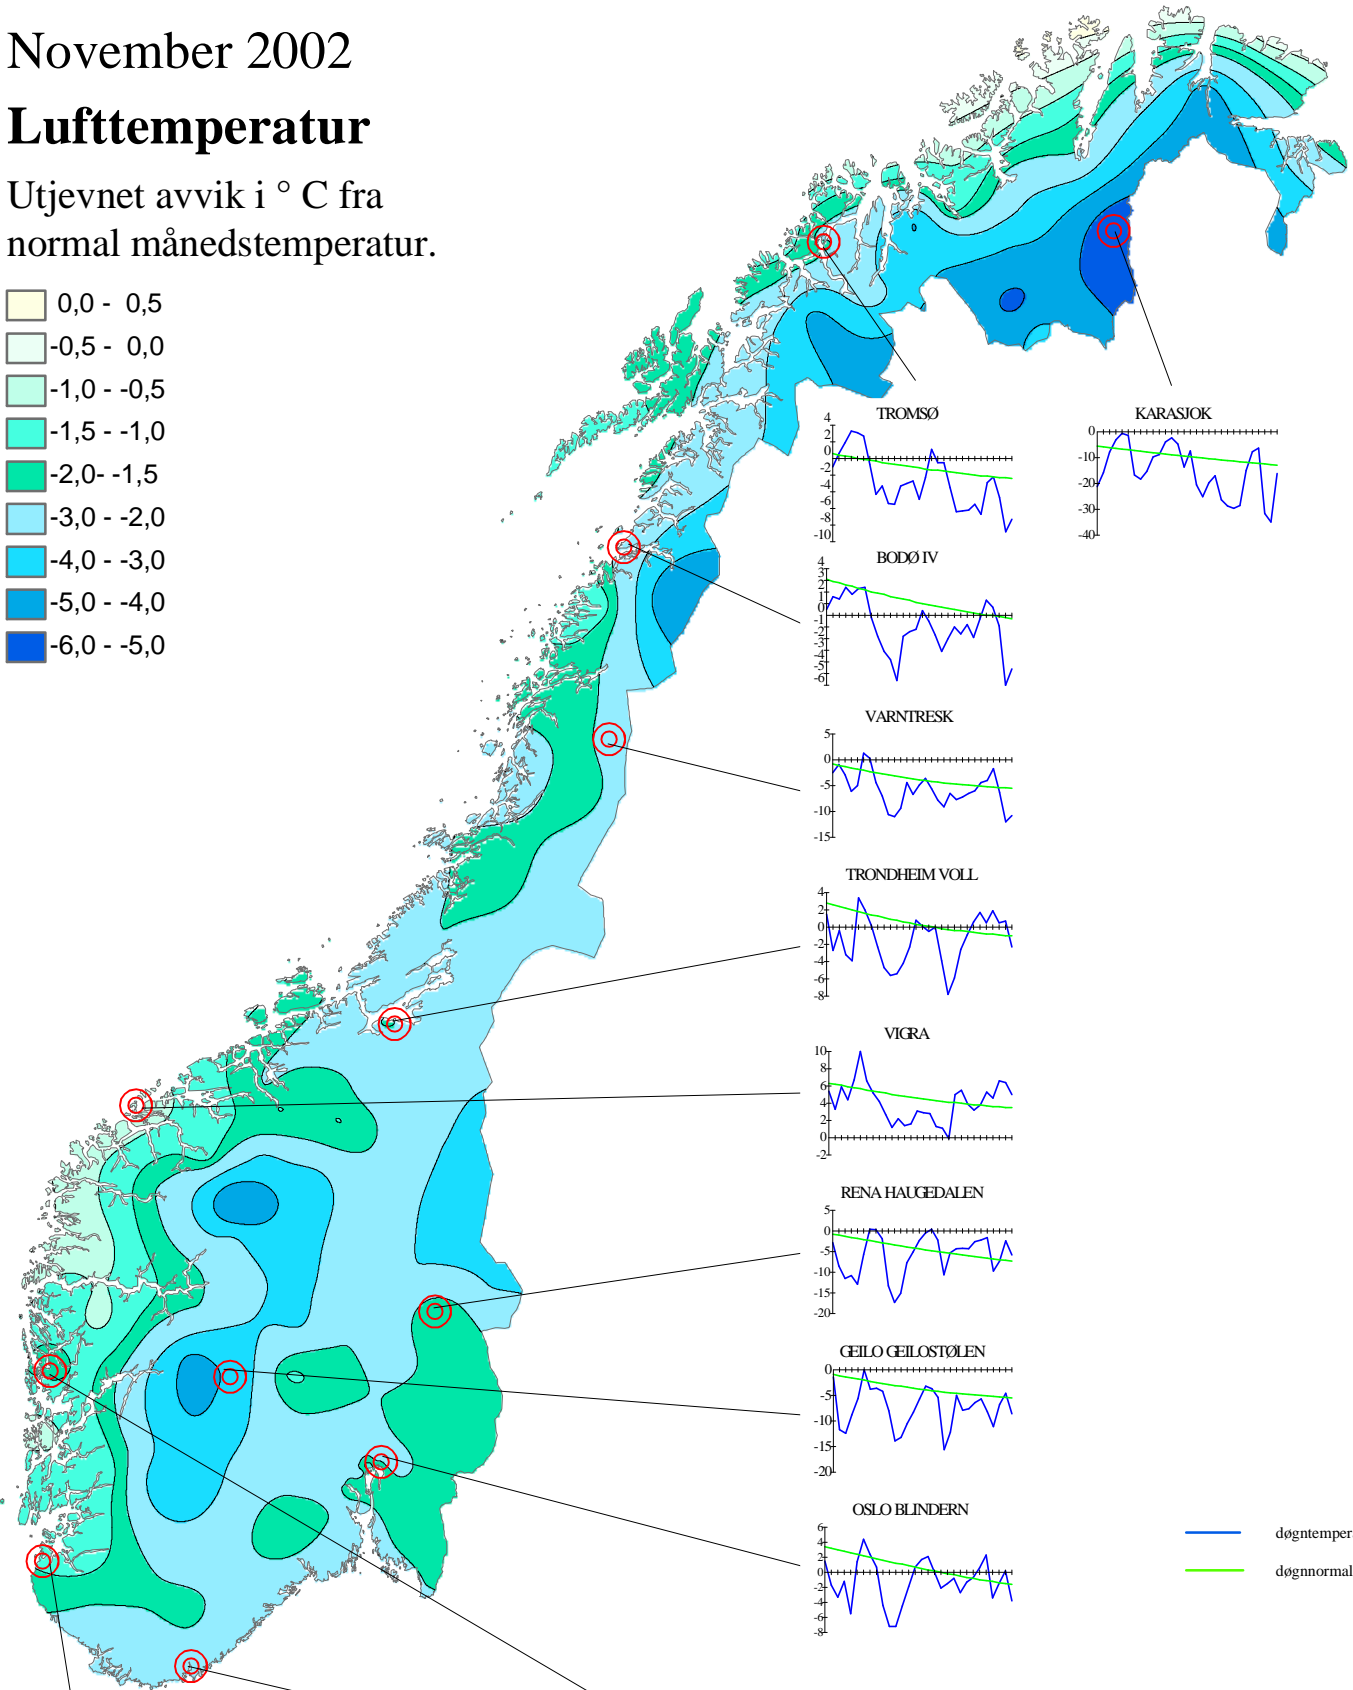

# Klimatologisk månedsoversikt

## November 2002

### Lufttemperatur

Utjevnet avvik i °C fra normal månedstemperatur.

— døgntemperatur  
— døgnormal

Normalperioden er 1961 - 1990  
Grafene viser døgntemperatur i millimeter

Ved bruk av kart, tekst og tall skal det gjøres oppmerksom på at de kommer fra Meteorologisk institutt.