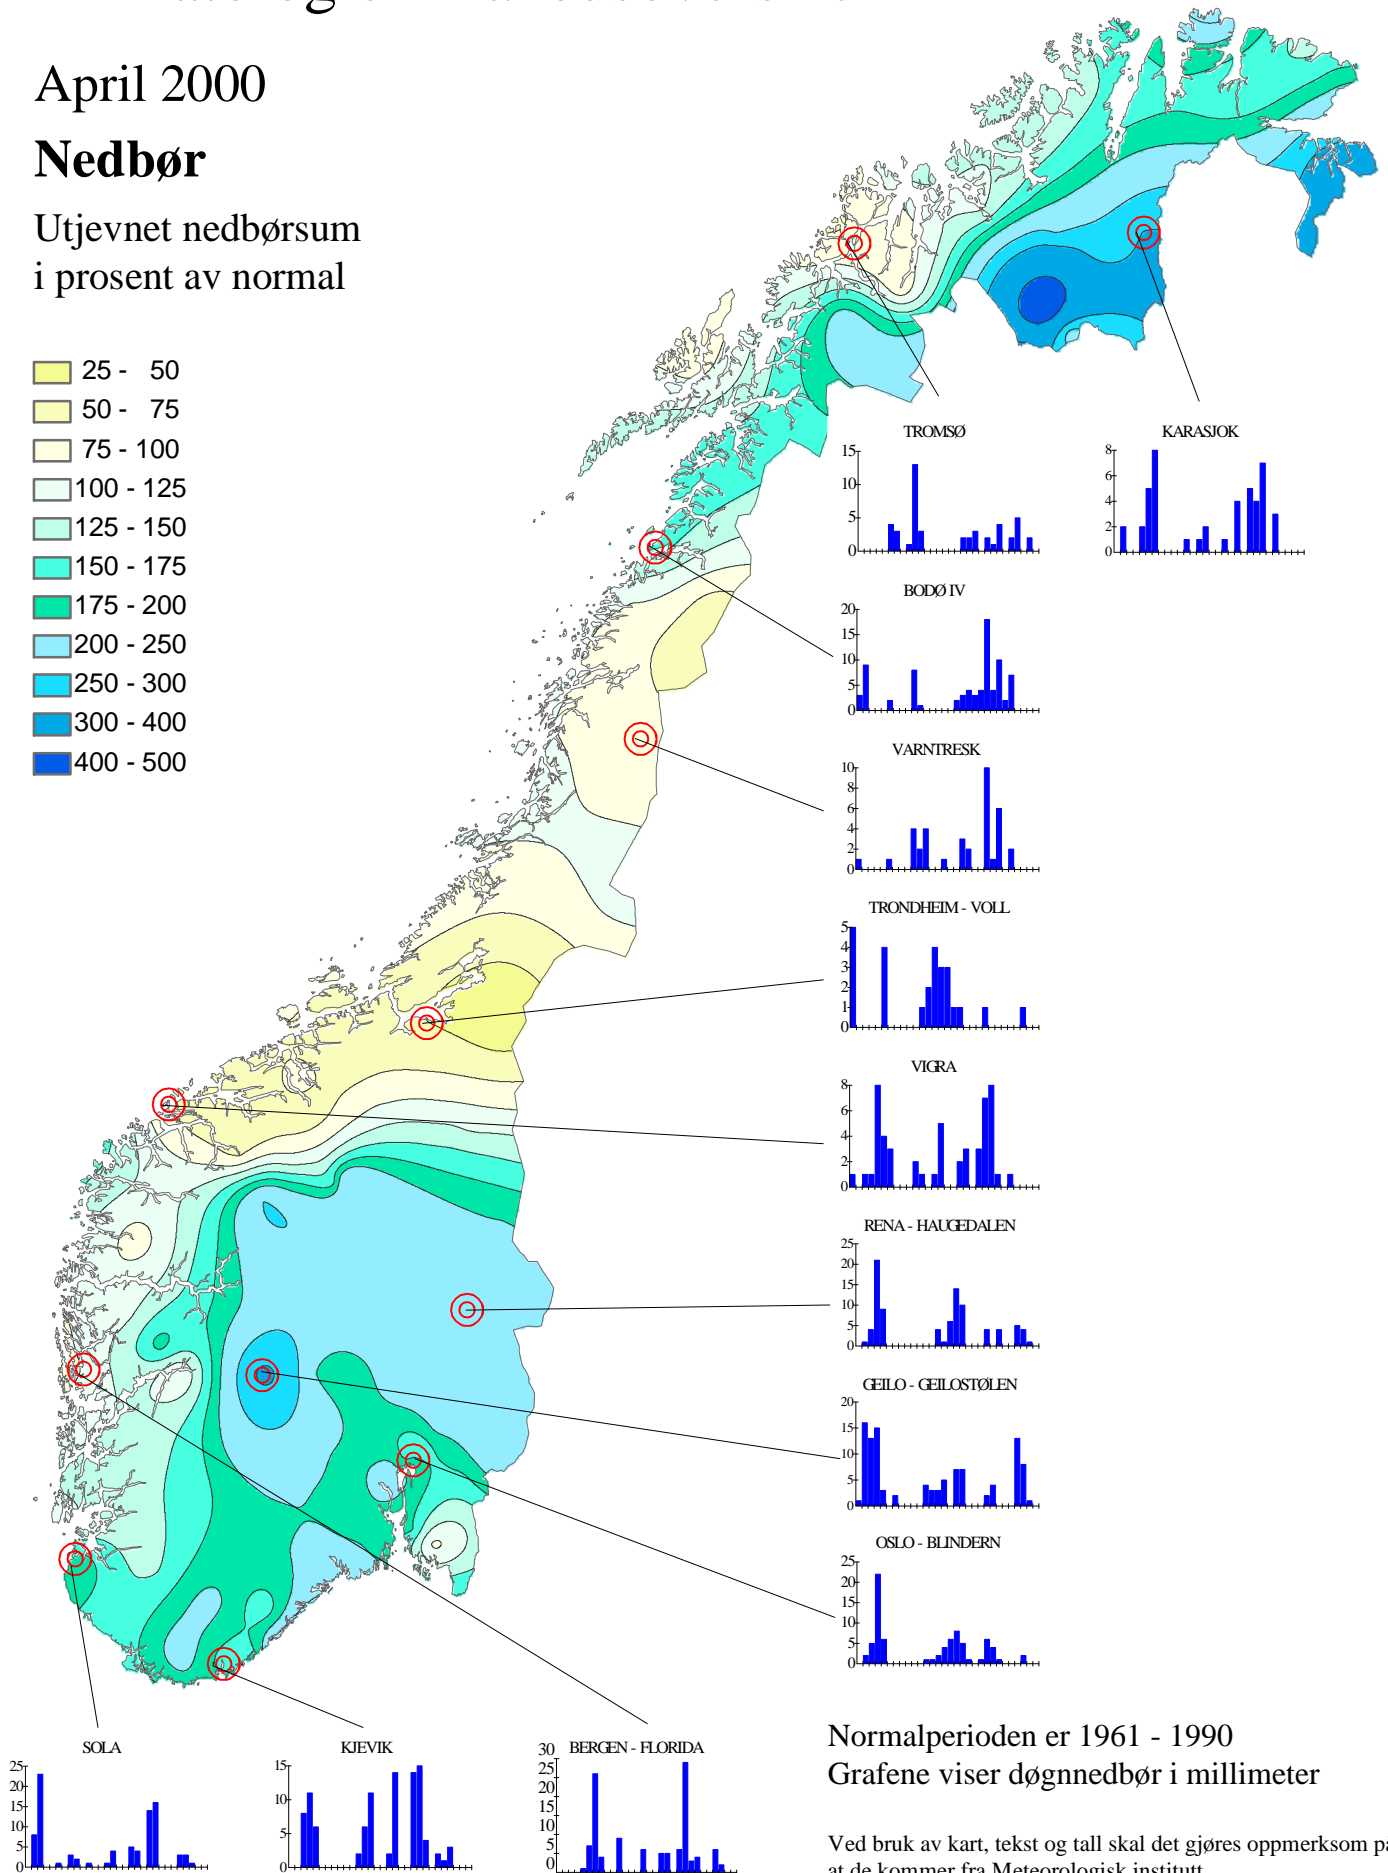

# Klimatologisk månedsoversikt

## April 2000

### Nedbør

Utjevnet nedbørsum i prosent av normal

- 25 - 50
- 50 - 75
- 75 - 100
- 100 - 125
- 125 - 150
- 150 - 175
- 175 - 200
- 200 - 250
- 250 - 300
- 300 - 400
- 400 - 500

Normalperioden er 1961 - 1990

Grafene viser døgnedbør i millimeter

Ved bruk av kart, tekst og tall skal det gjøres oppmerksom på at de kommer fra Meteorologisk institutt.