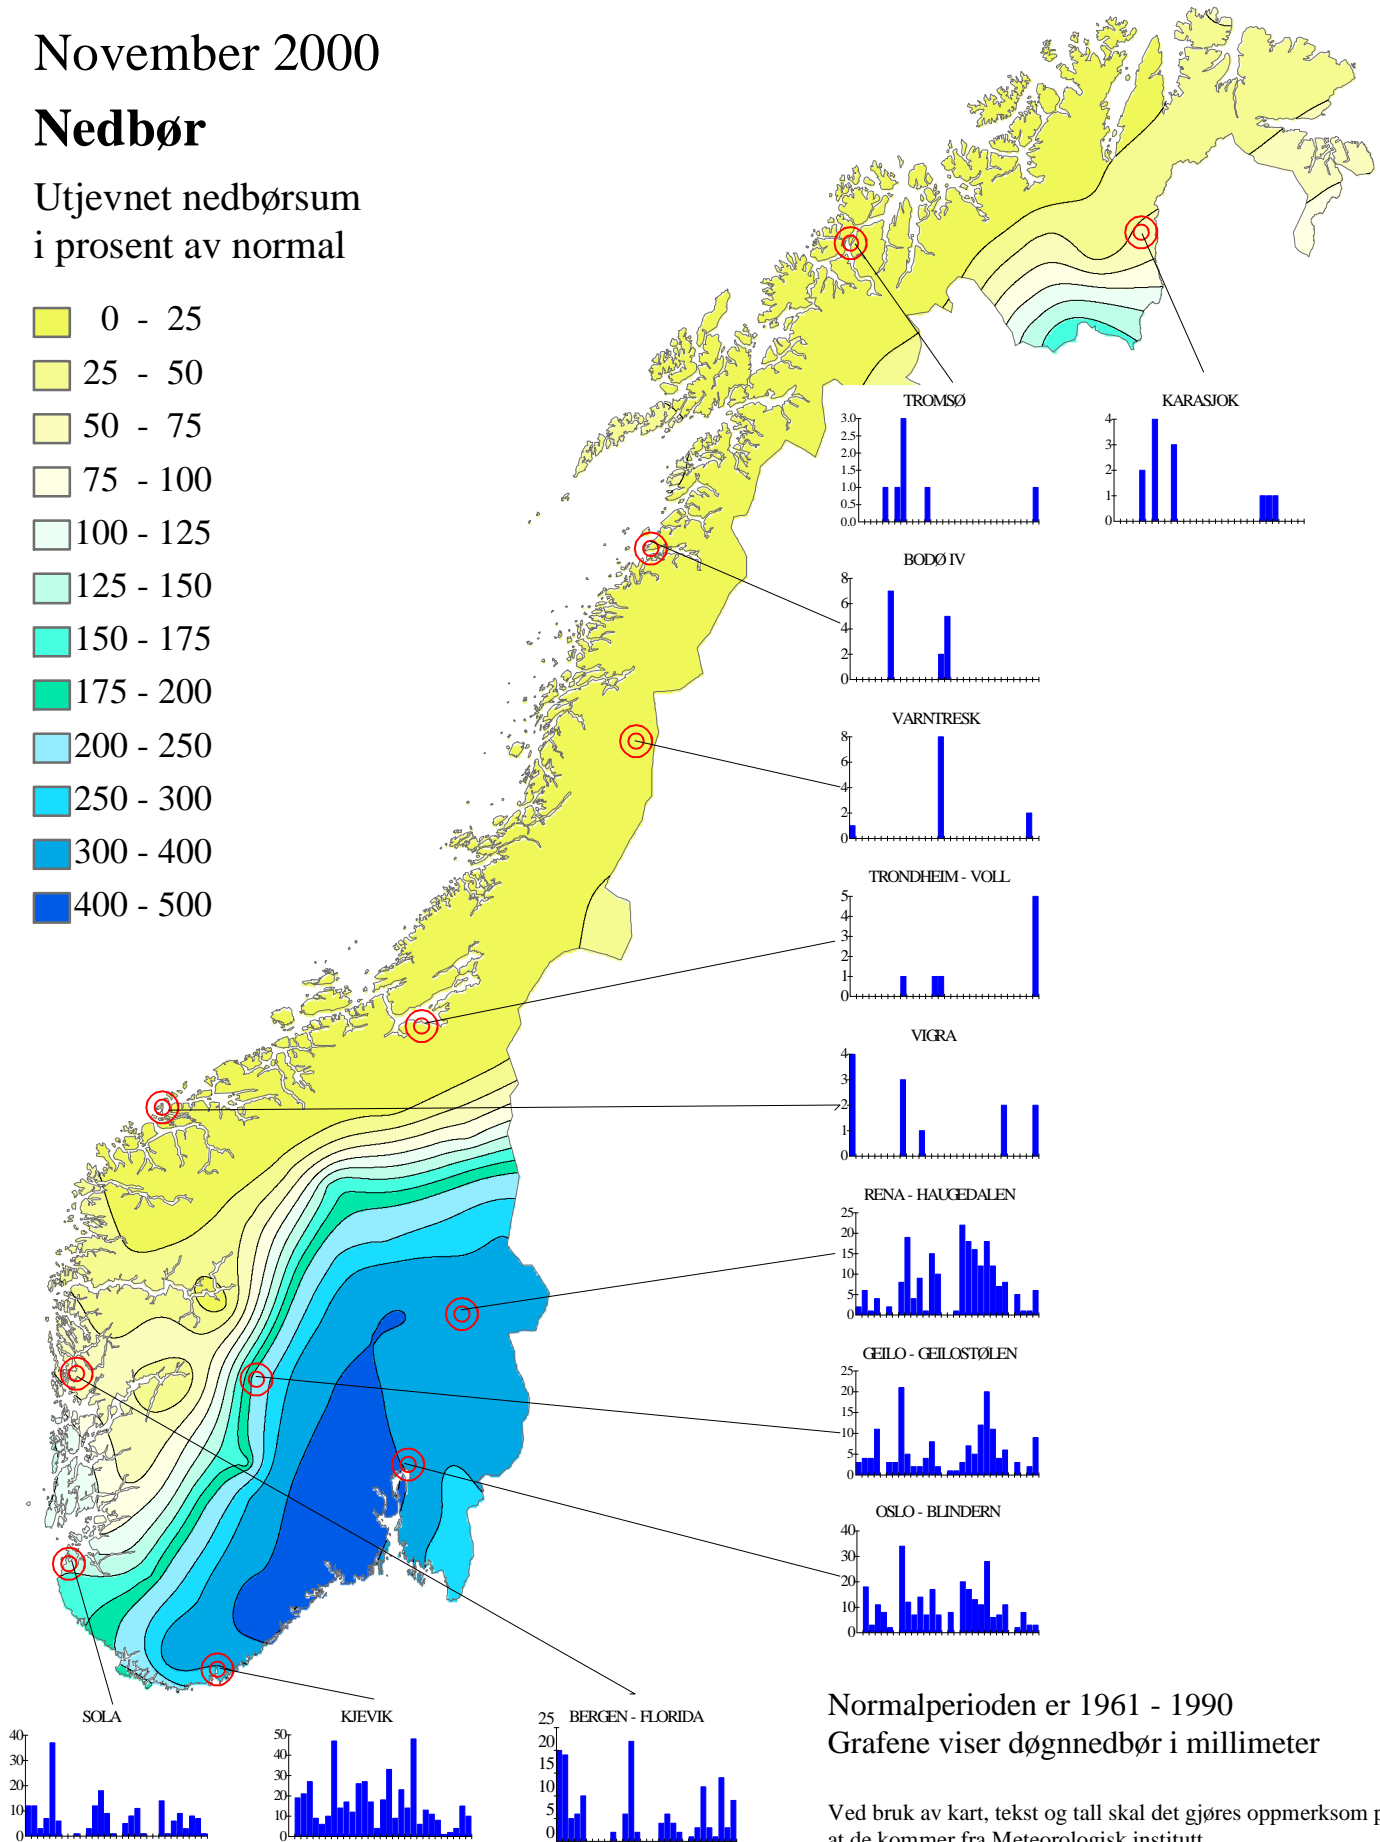

Klimatologisk månedsoversikt

November 2000

Nedbør

Utjevnet nedbørsum i prosent av normal

Normalperioden er 1961 - 1990

Grafene viser døgnetnedbør i millimeter

Ved bruk av kart, tekst og tall skal det gjøres oppmerksom på at de kommer fra Meteorologisk institutt.