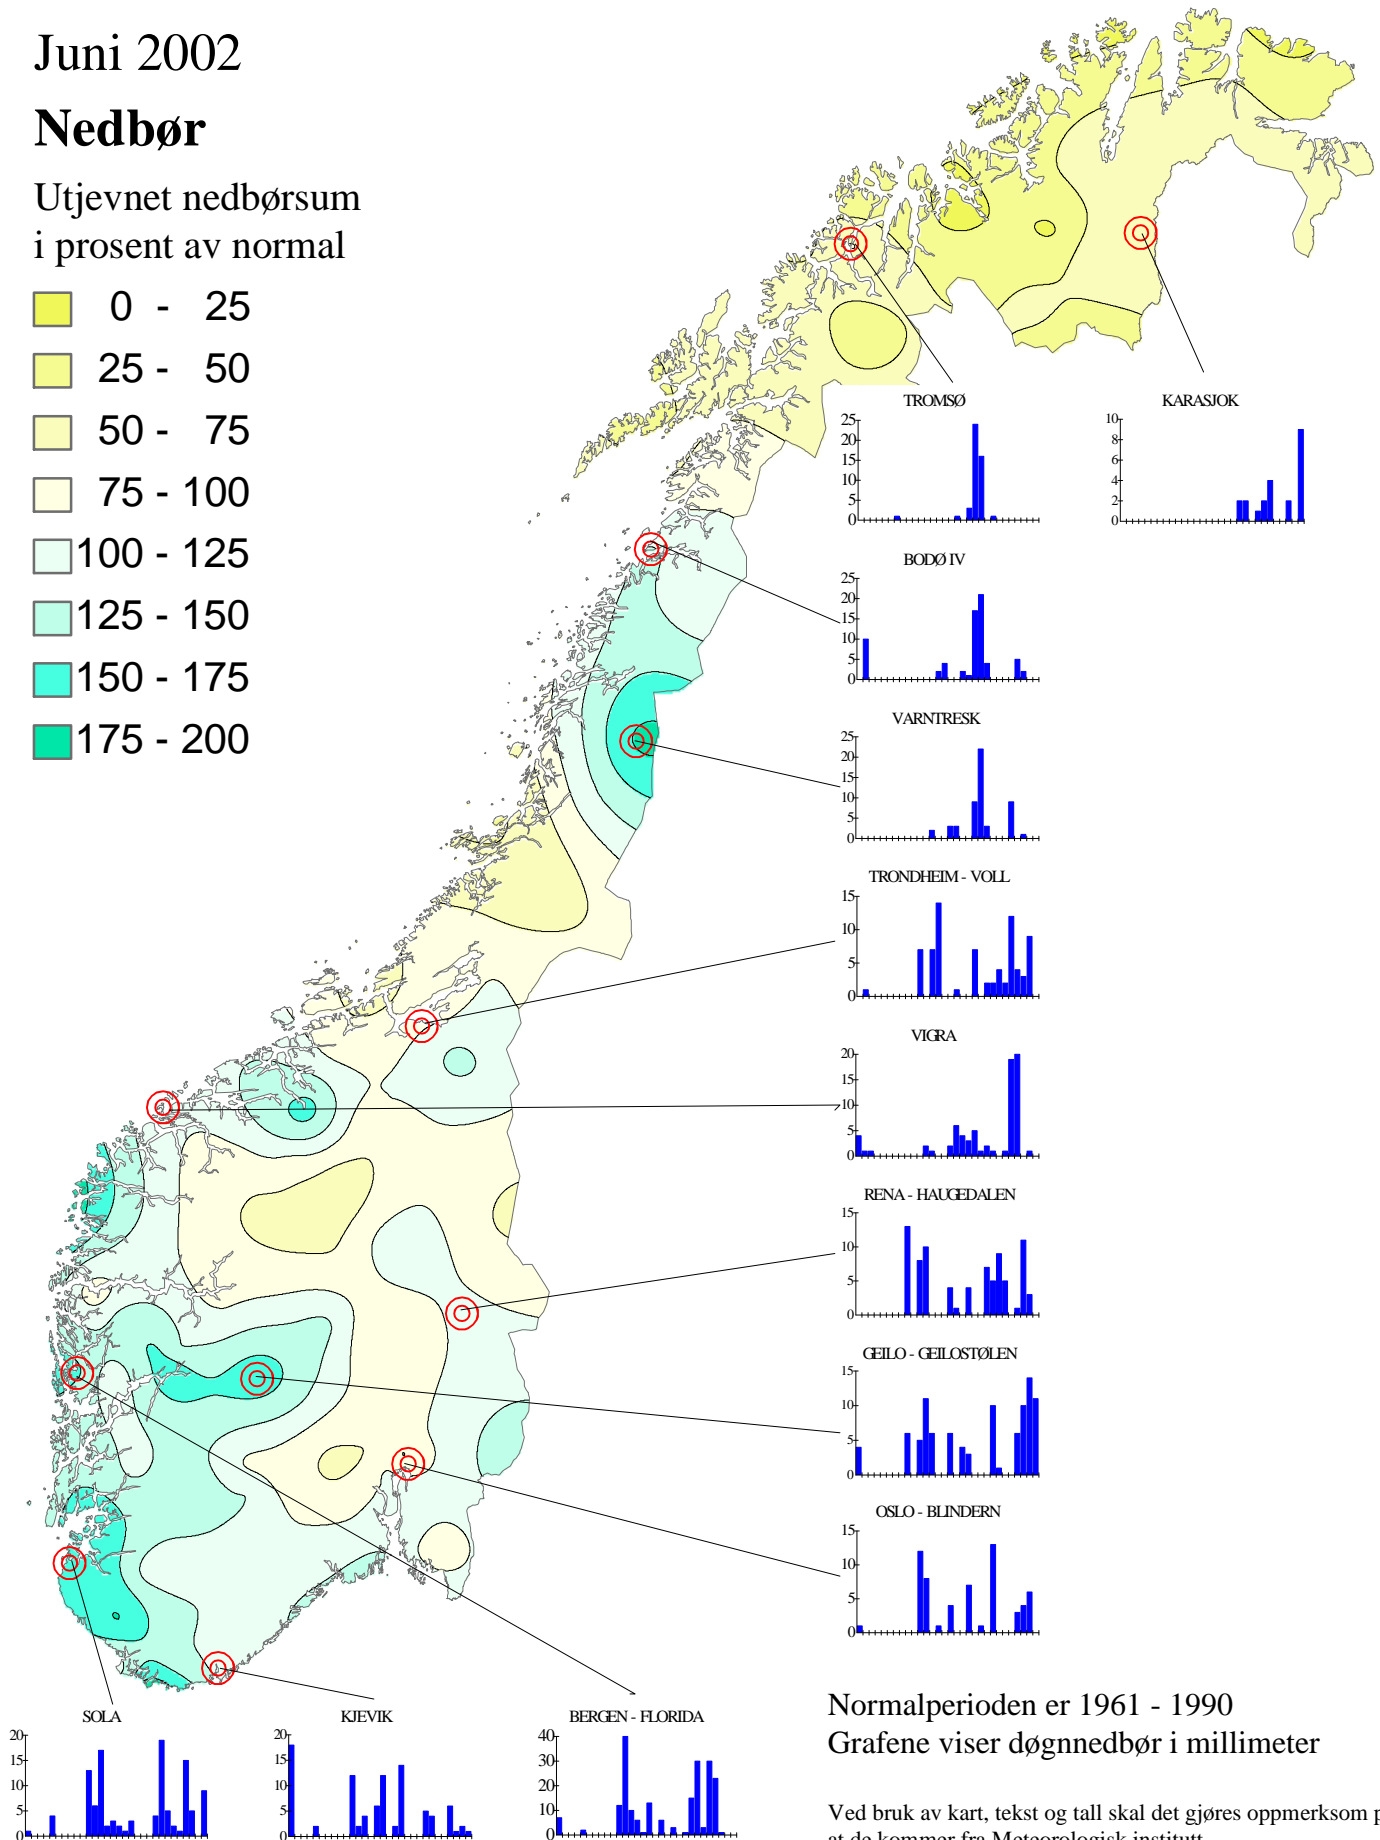

# Klimatologisk månedsoversikt

## Juni 2002

### Nedbør

Utjevnet nedbørsum i prosent av normal

- 0 - 25
- 25 - 50
- 50 - 75
- 75 - 100
- 100 - 125
- 125 - 150
- 150 - 175
- 175 - 200

Normalperioden er 1961 - 1990

Grafene viser døgnedbør i millimeter