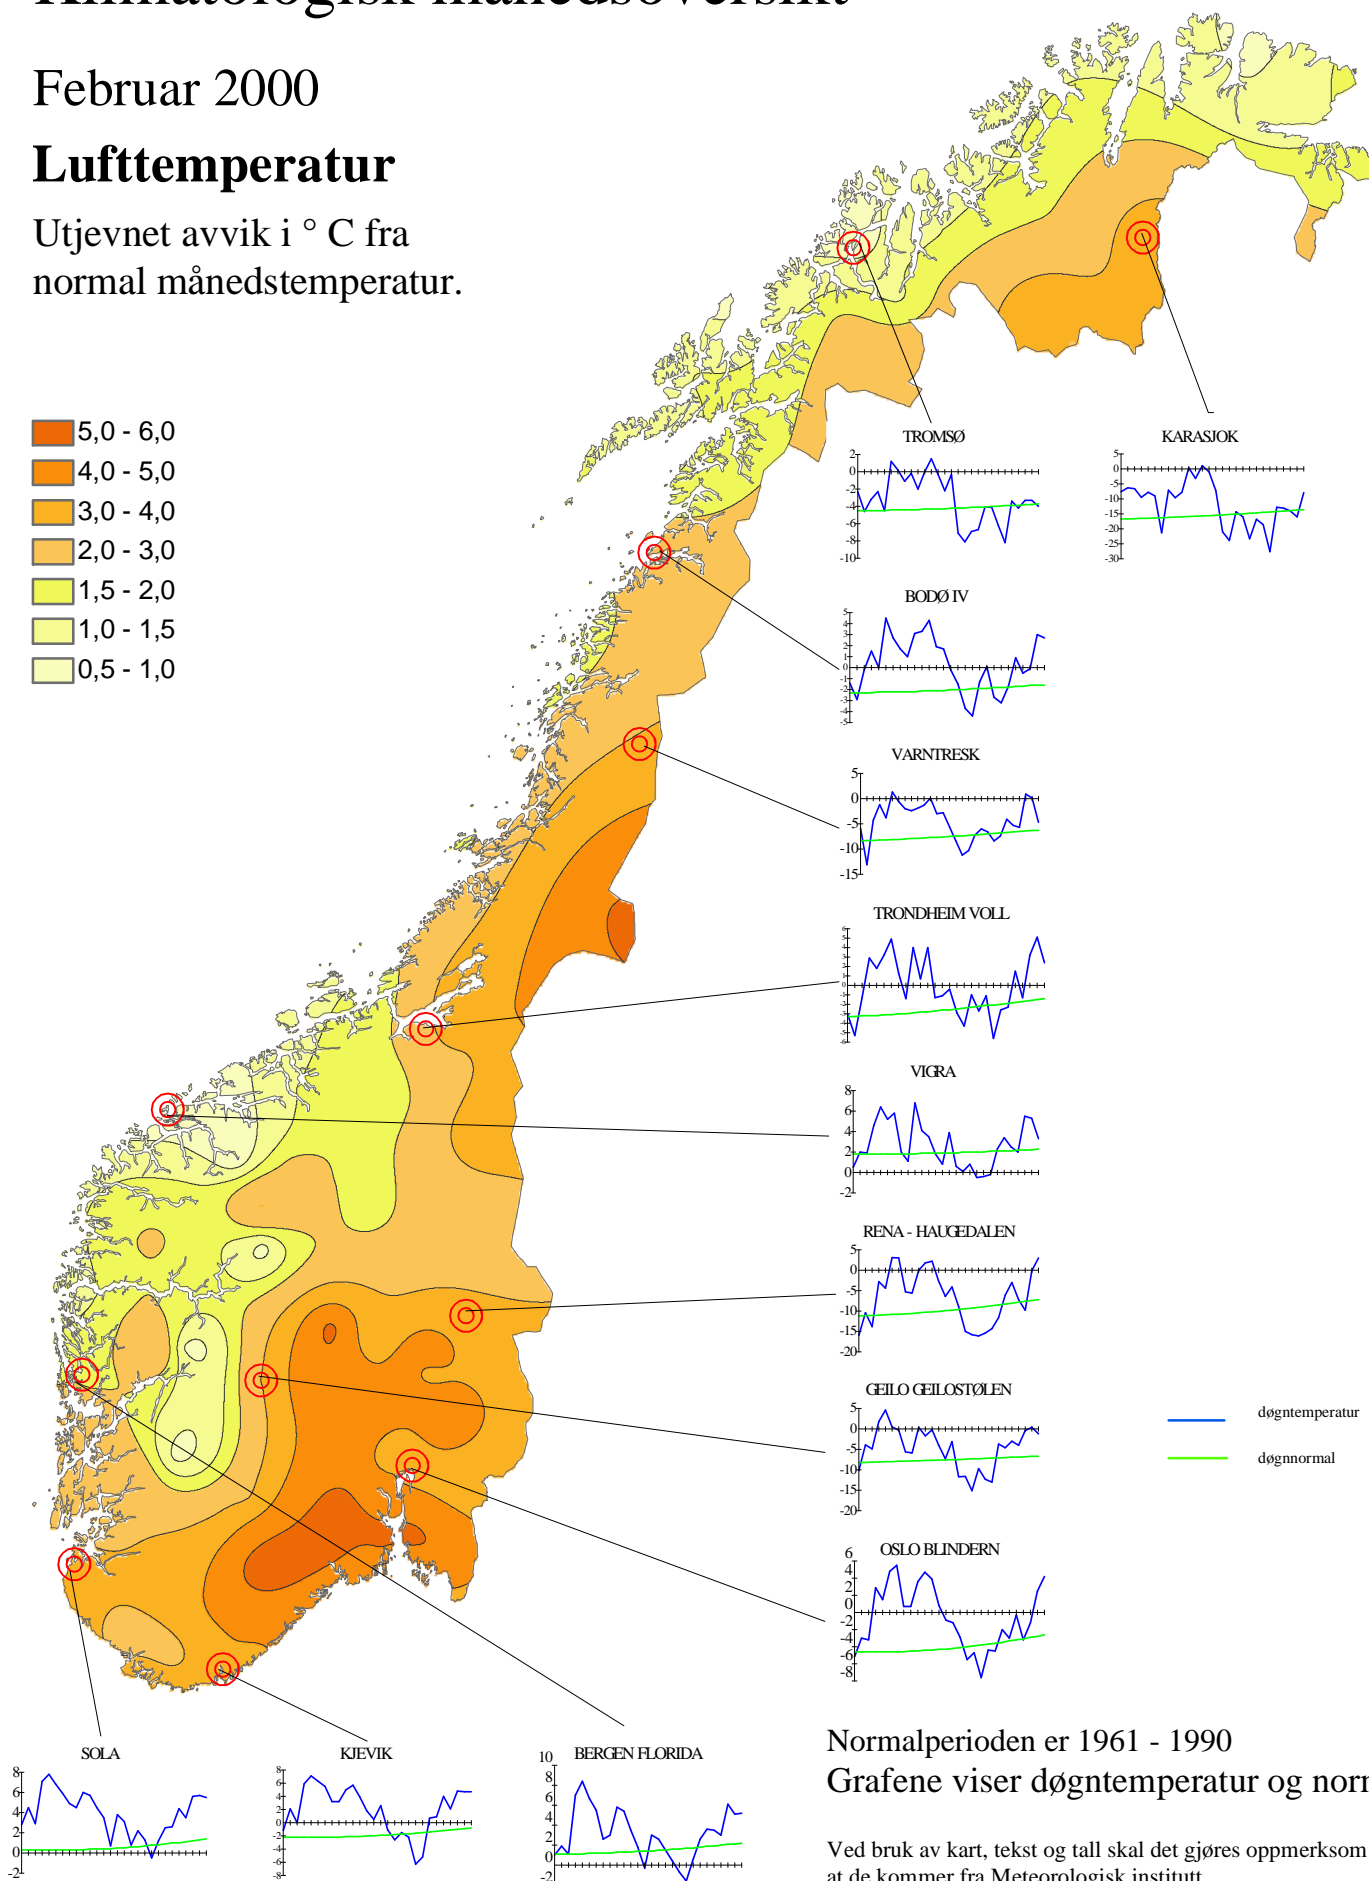

Klimatologisk månedsoversikt

Februar 2000

Lufttemperatur

Utjevnet avvik i °C fra normal månedstemperatur.

Normalperioden er 1961 - 1990
Grafene viser døgnntemperatur og normal

Ved bruk av kart, tekst og tall skal det gjøres oppmerksom på at de kommer fra Meteorologisk institutt.