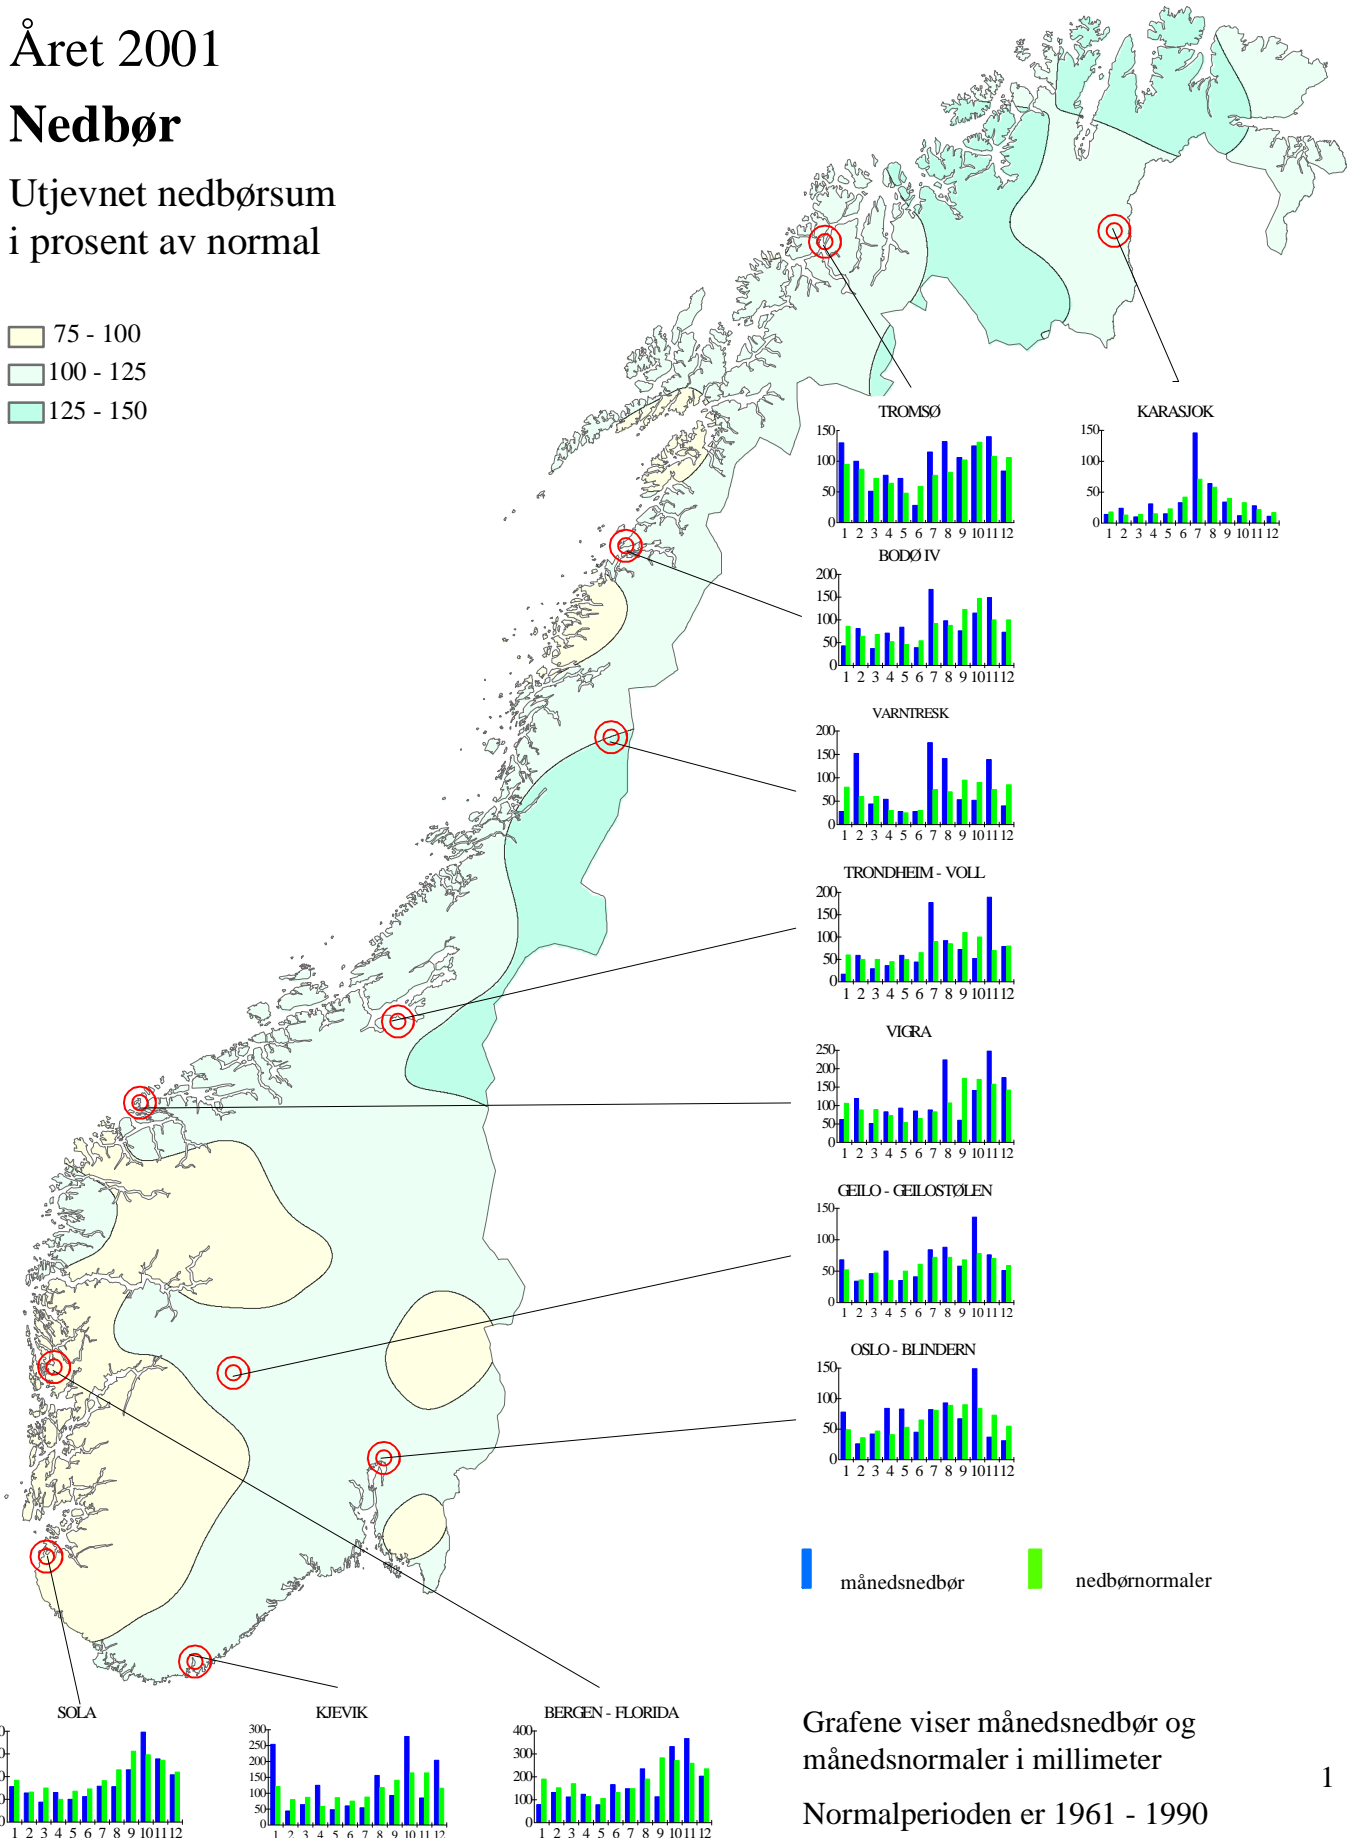

Klimatologisk oversikt

Året 2001

Nedbør

Utjevnet nedbørsum i prosent av normal

- 75 - 100
- 100 - 125
- 125 - 150

Grafene viser månedsnedbør og månedsnormaler i millimeter

Normalperioden er 1961 - 1990