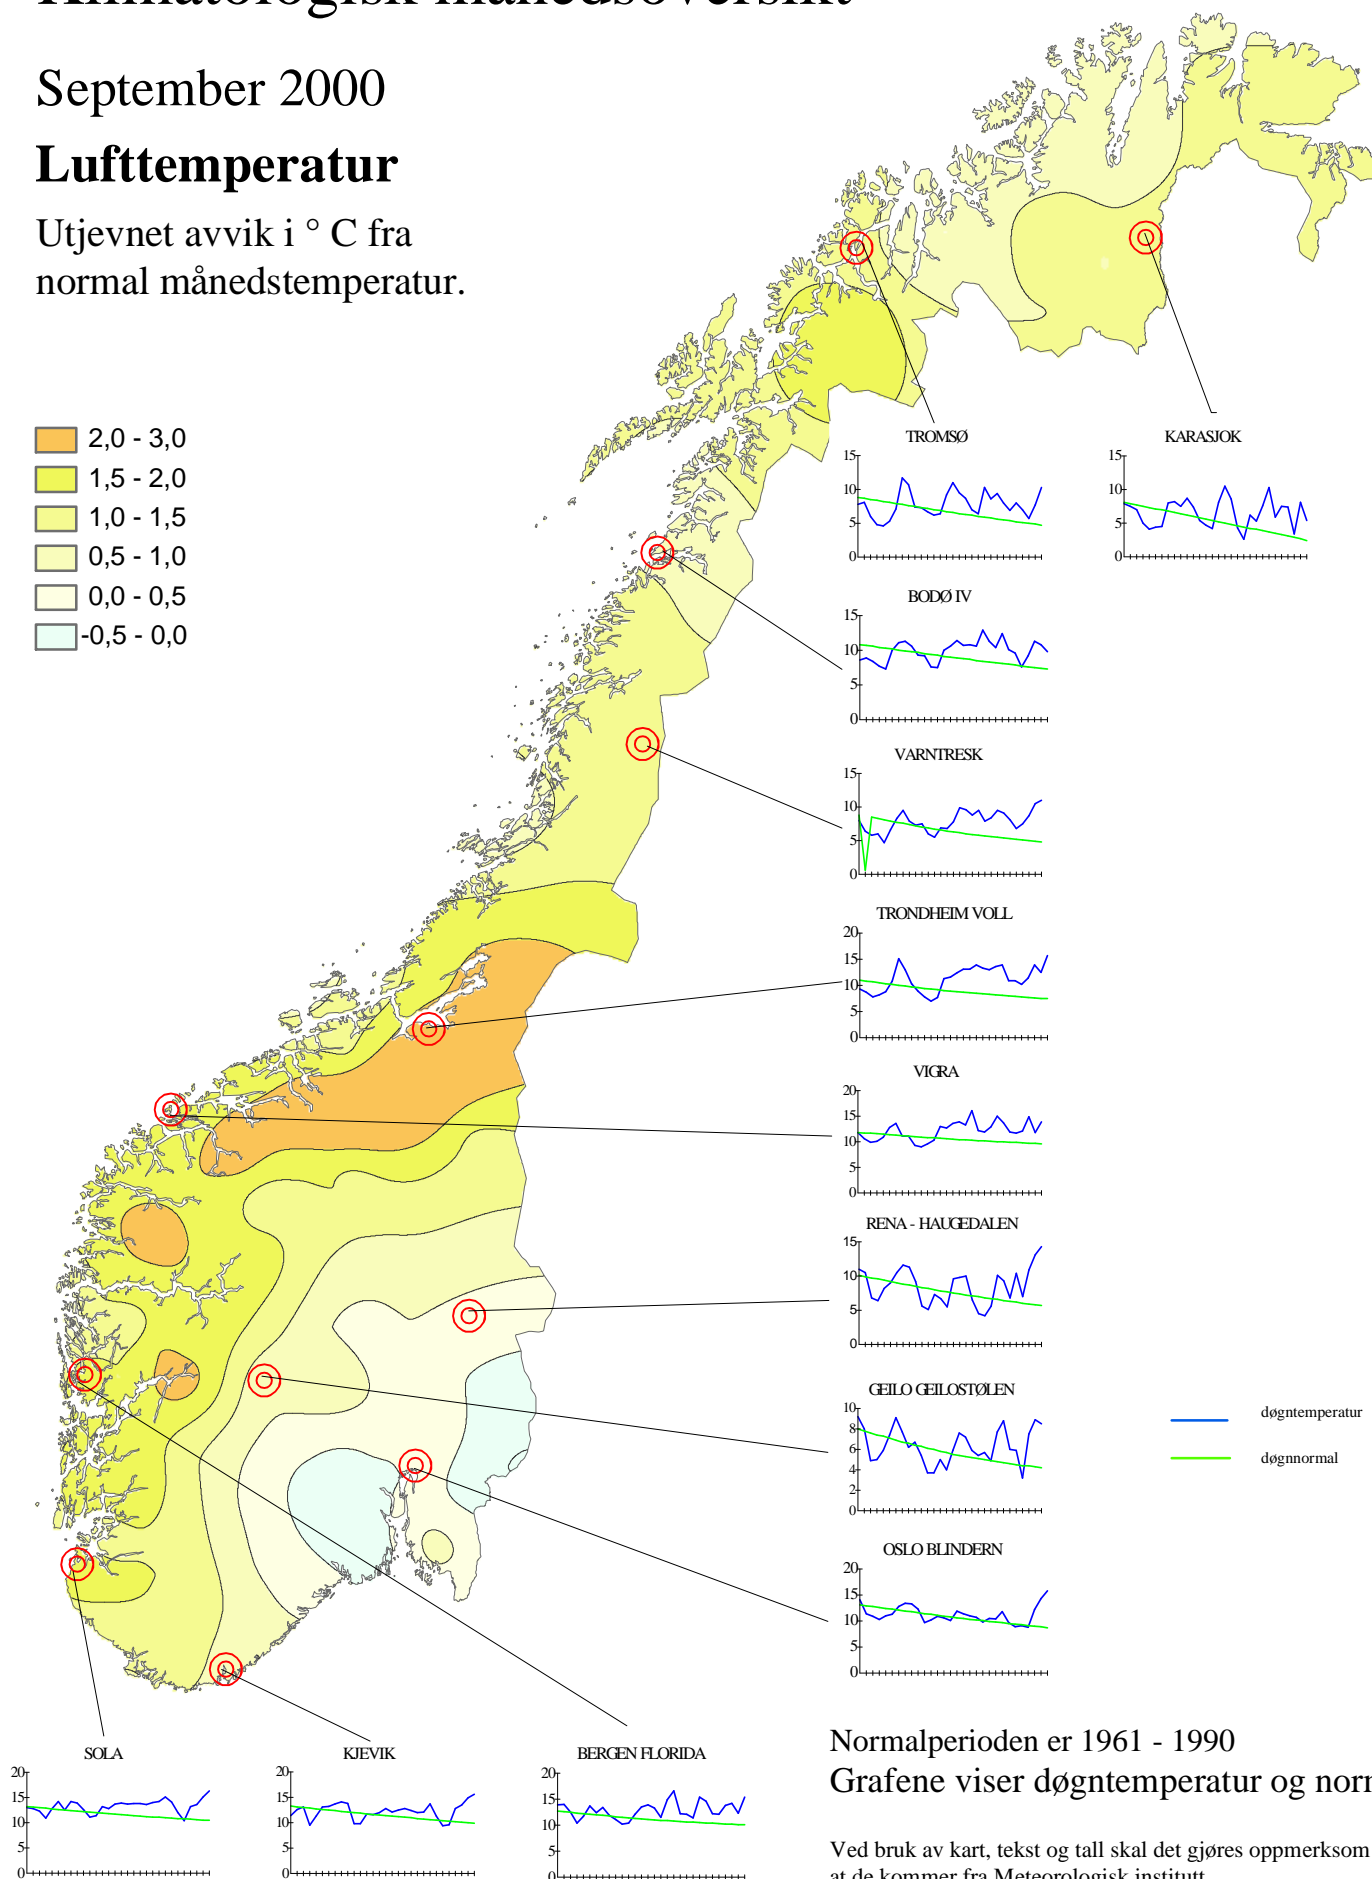

# Klimatologisk månedsoversikt

## September 2000

### Lufttemperatur

Utjevnet avvik i °C fra normal månedstemperatur.

Normalperioden er 1961 - 1990

Grafene viser døgn temperatur og normal

Ved bruk av kart, tekst og tall skal det gjøres oppmerksom på at de kommer fra Meteorologisk institutt.