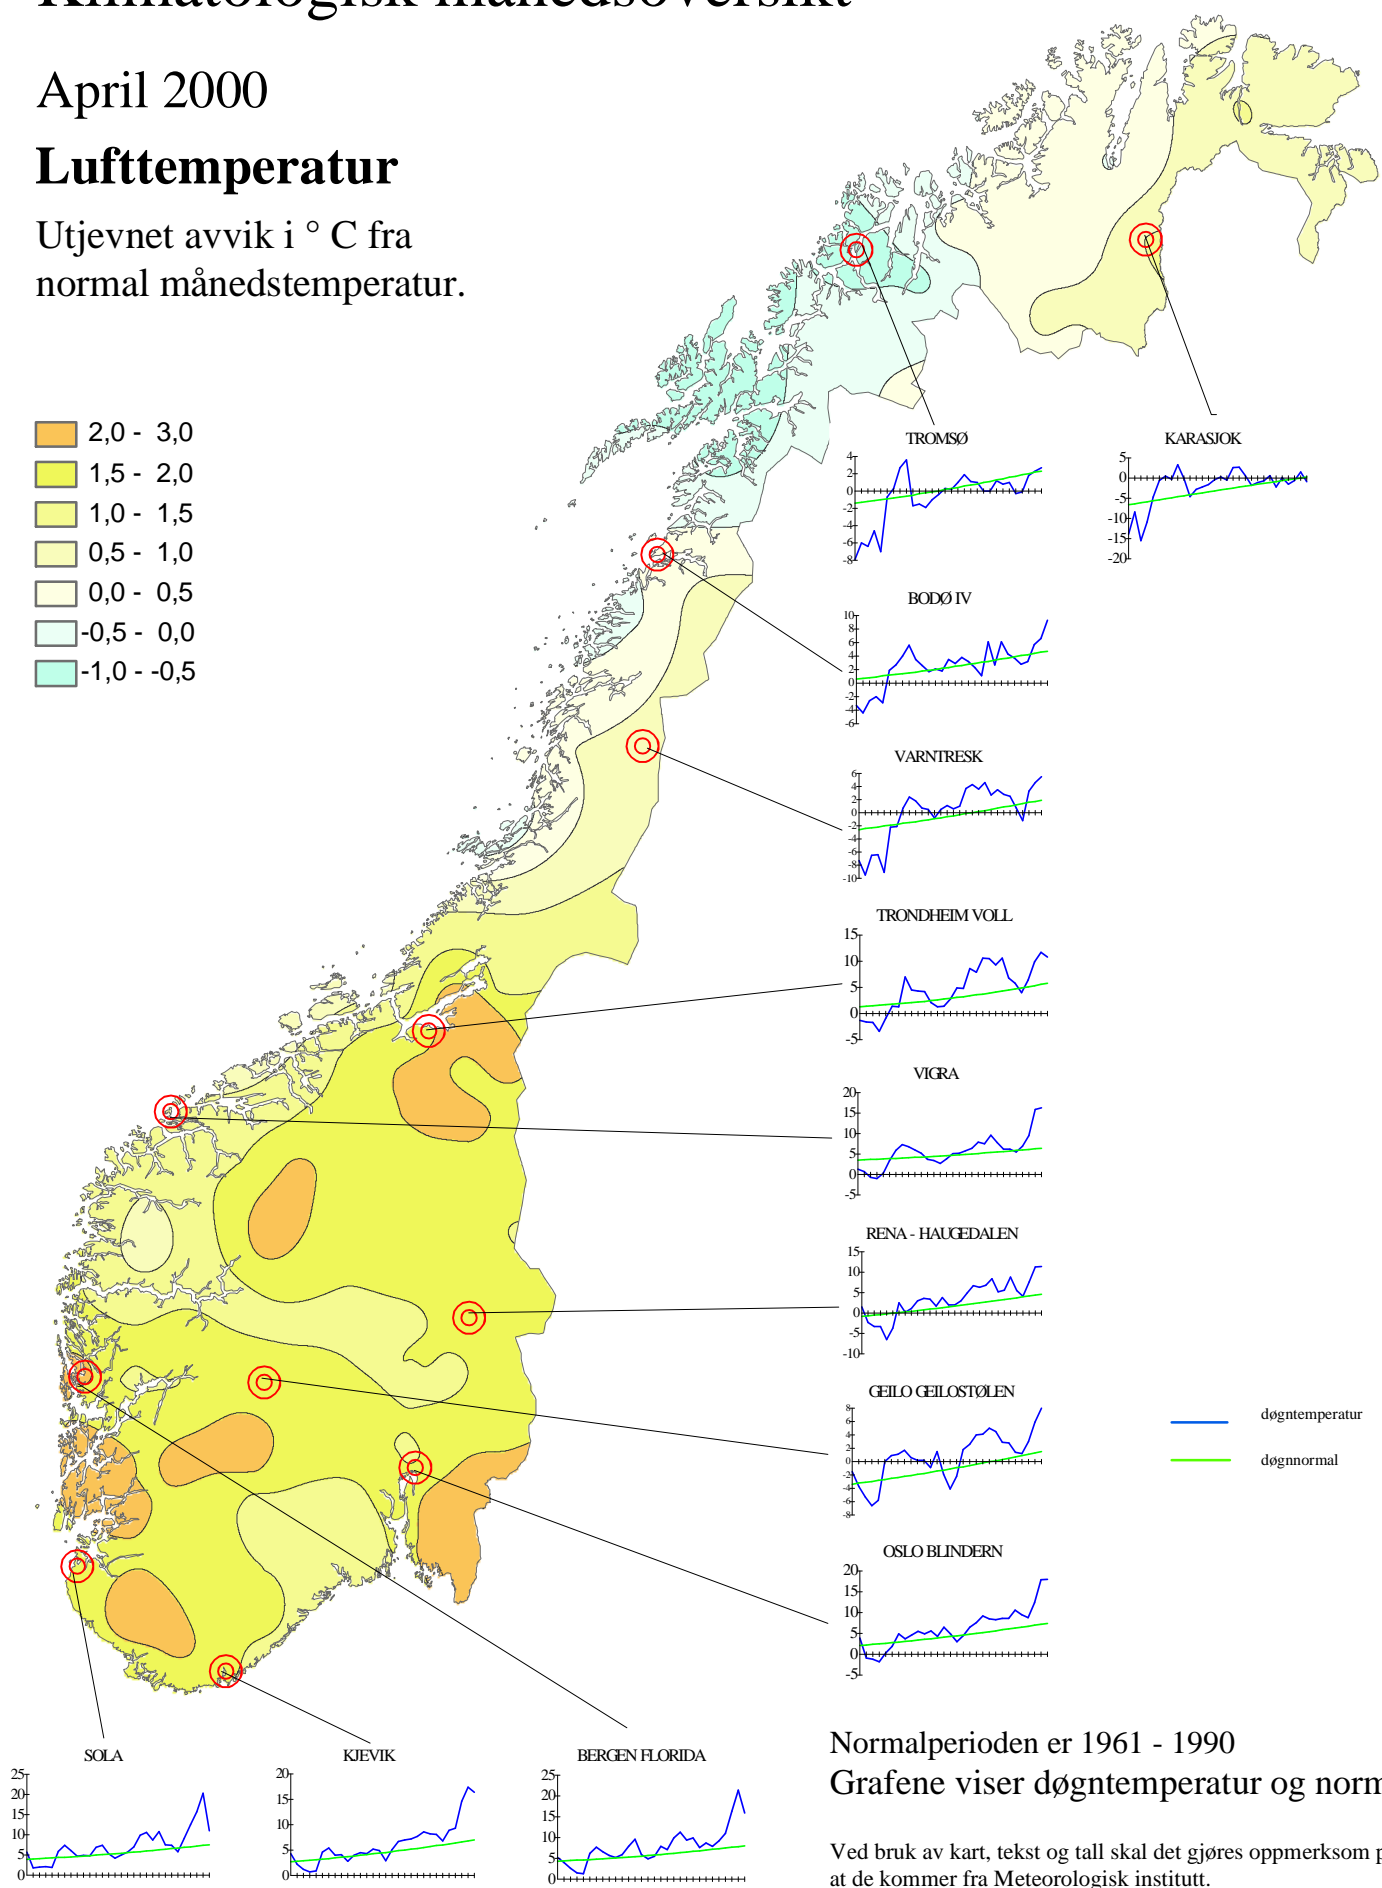

Klimatologisk månedsoversikt

April 2000

Lufttemperatur

Utjevnet avvik i °C fra normal månedstemperatur.

Normalperioden er 1961 - 1990
Grafene viser døgnntemperatur og normal

Ved bruk av kart, tekst og tall skal det gjøres oppmerksom på at de kommer fra Meteorologisk institutt.