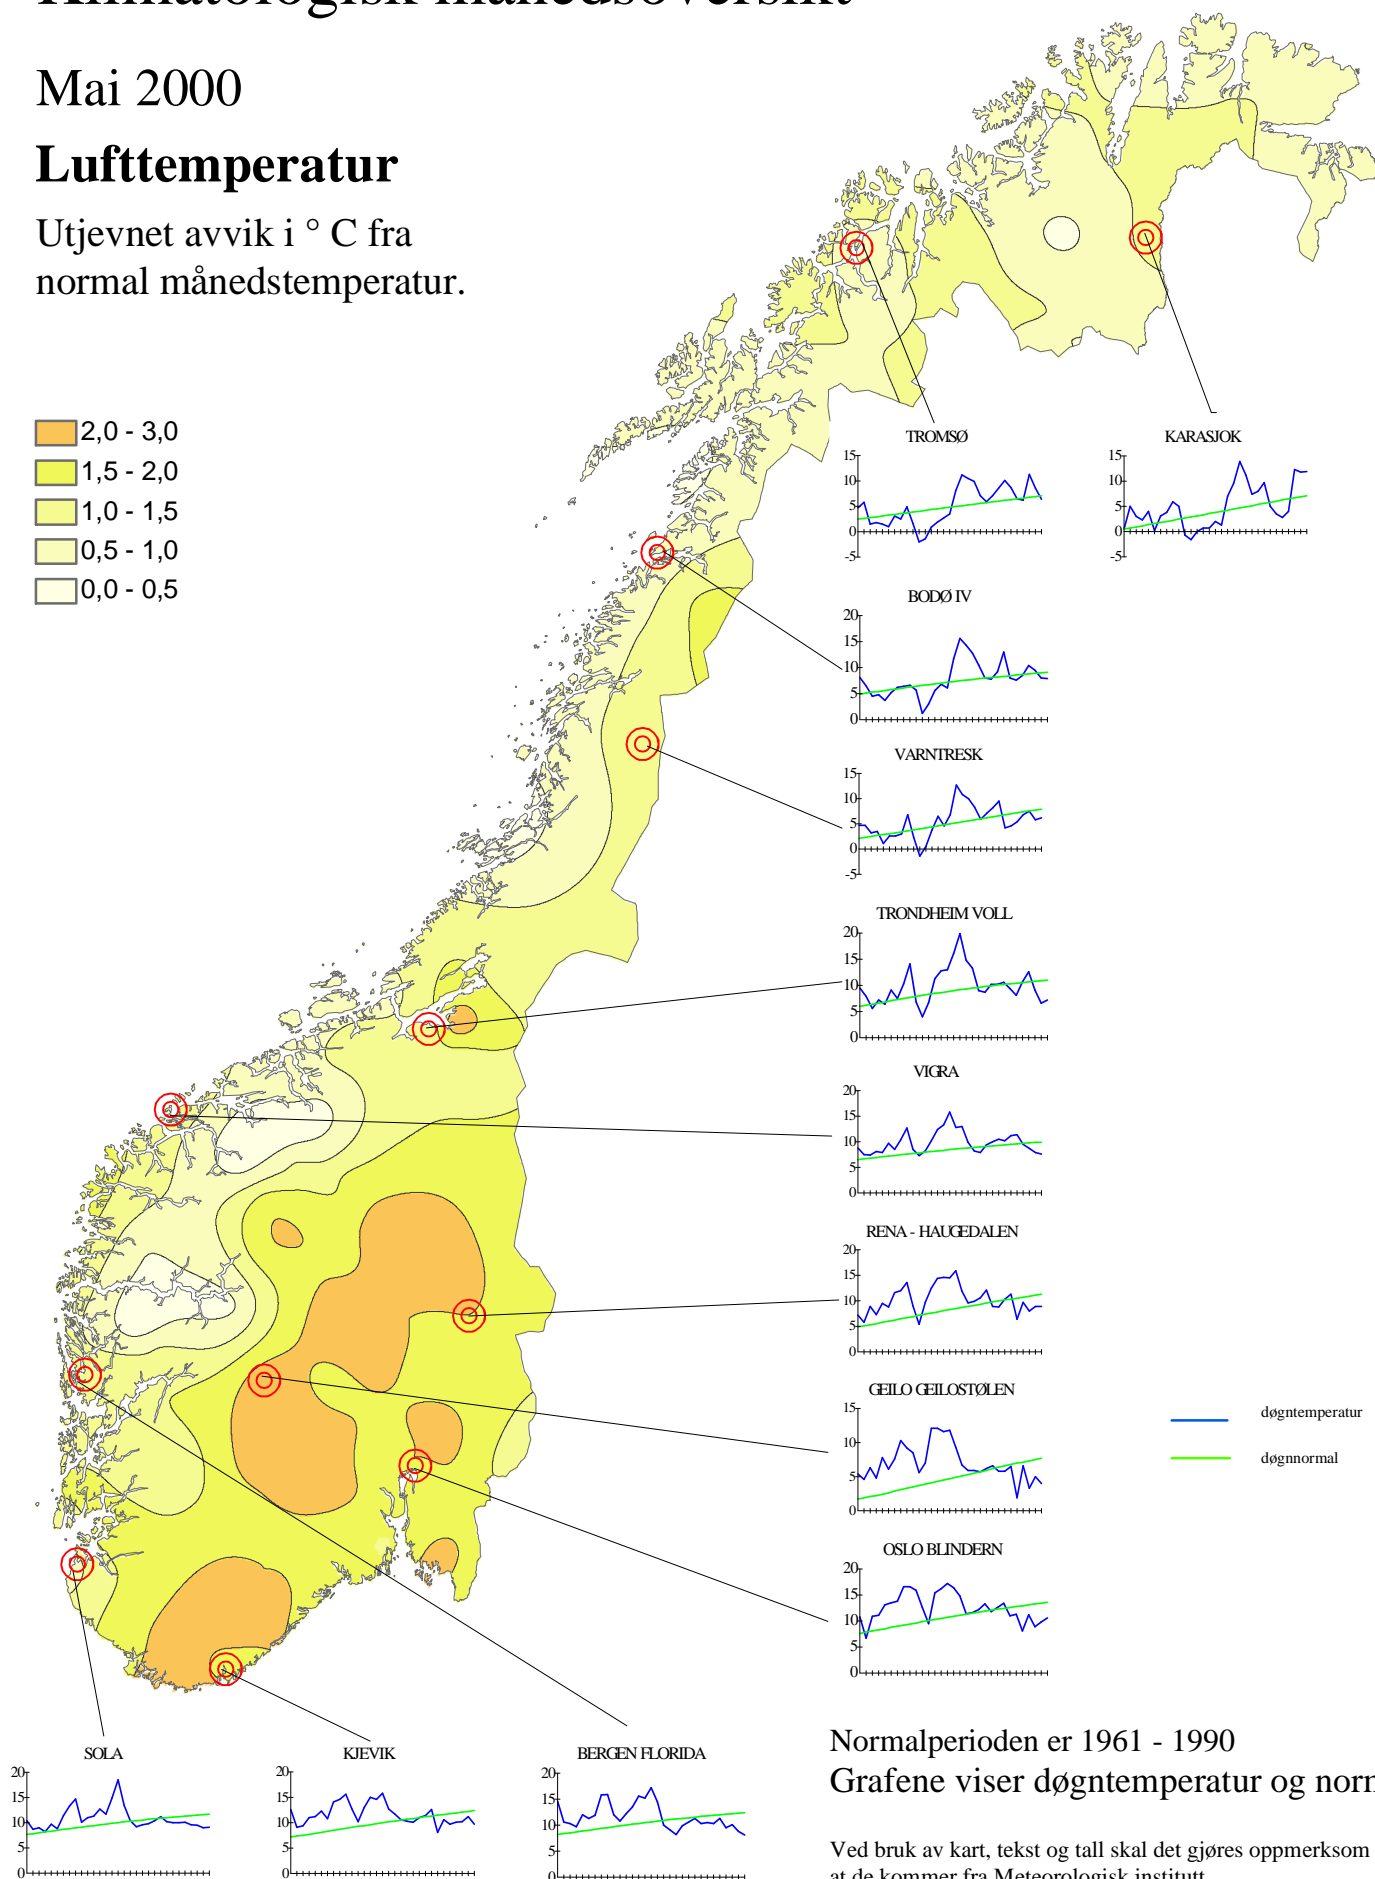

# Klimatologisk månedsoversikt

## Mai 2000

### Lufttemperatur

Utjevnet avvik i °C fra normal månedstemperatur.

Normalperioden er 1961 - 1990  
Grafene viser døgntemperatur og normal

Ved bruk av kart, tekst og tall skal det gjøres oppmerksom på at de kommer fra Meteorologisk institutt.