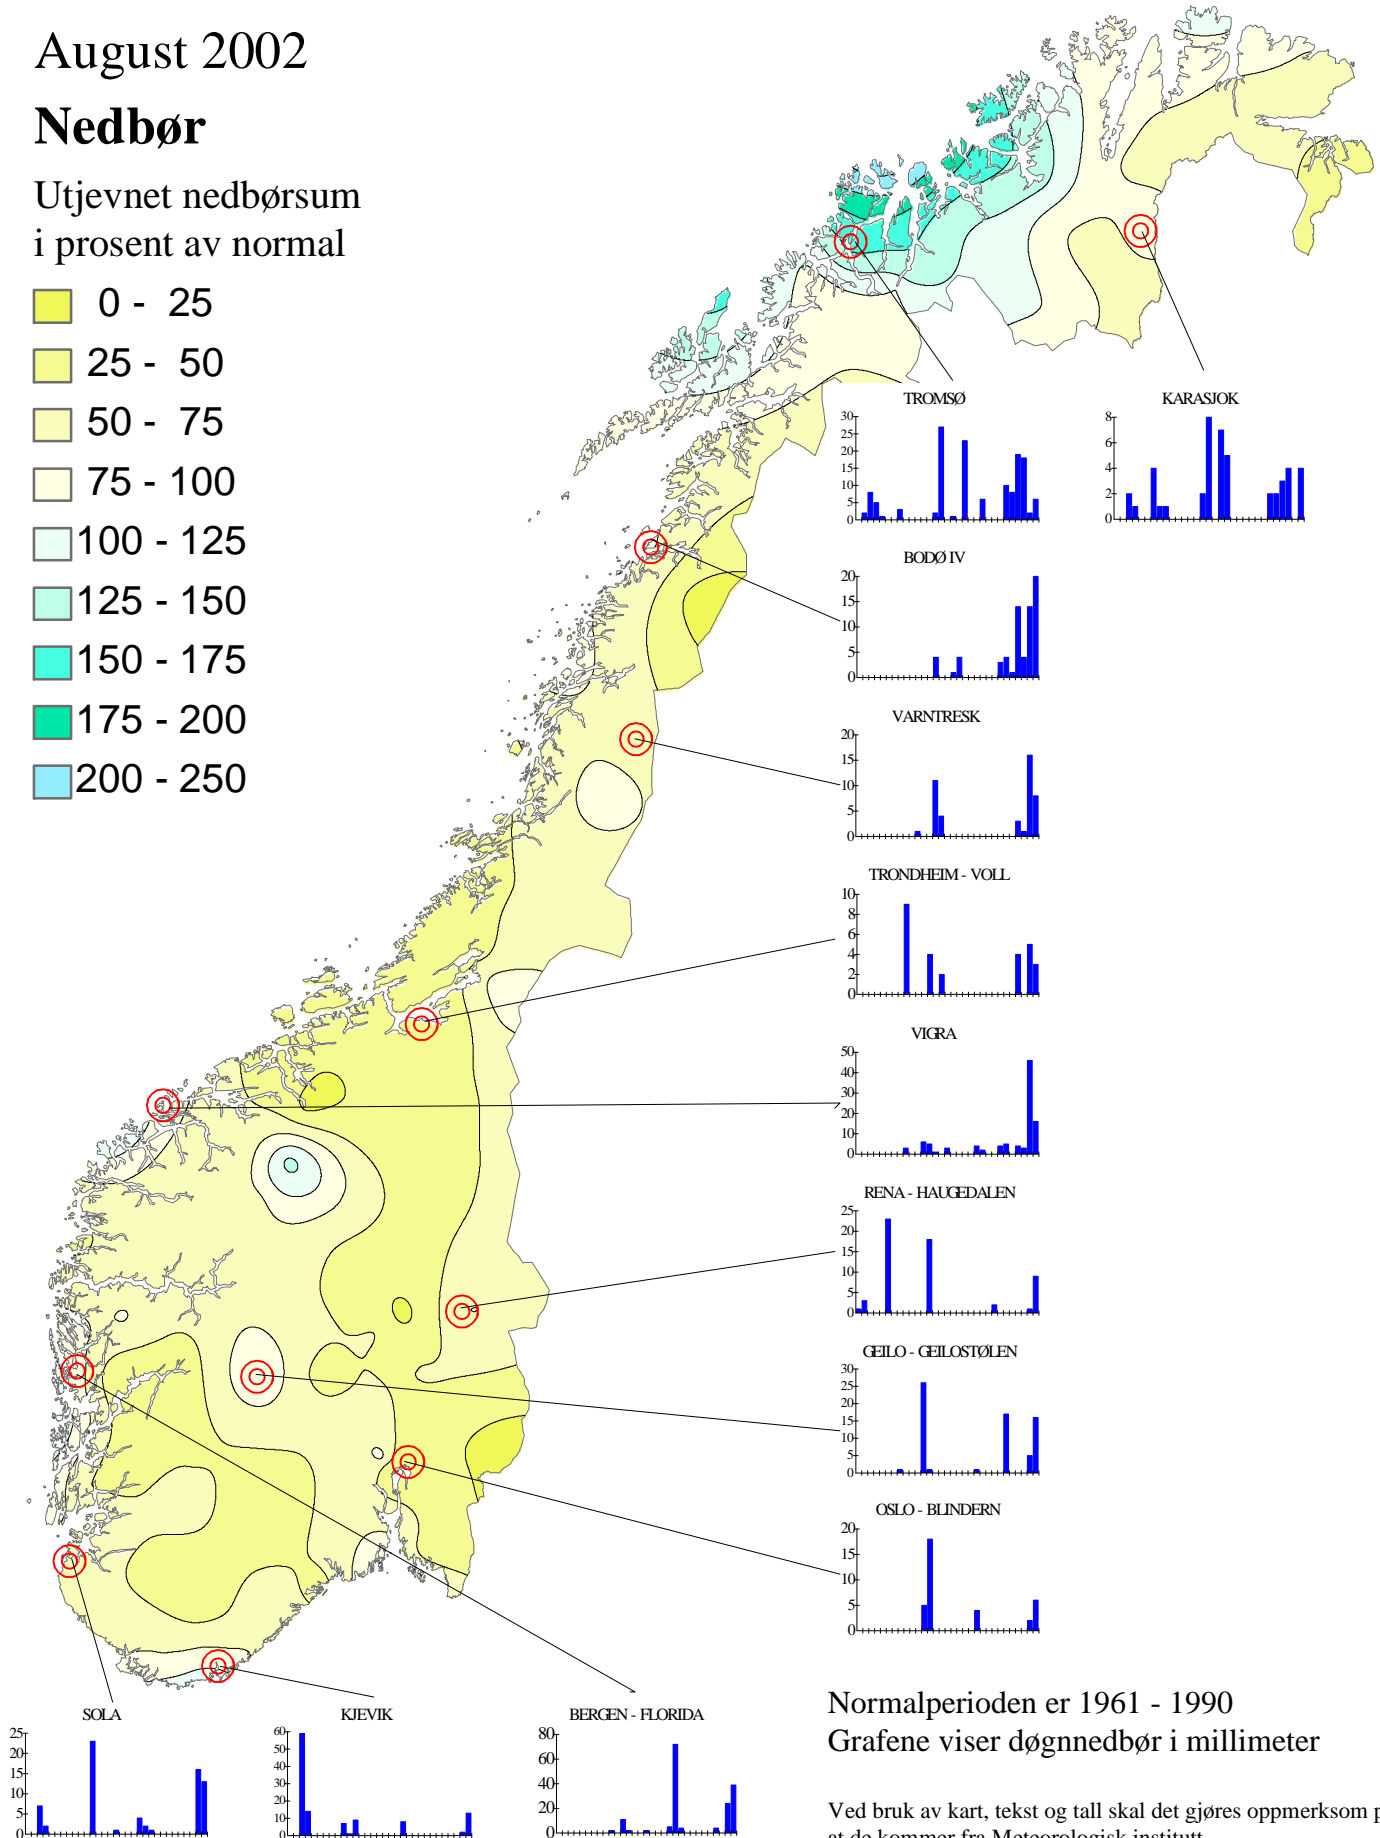

Klimatologisk månedsoversikt

August 2002

Nedbør

Utjevnet nedbørsum i prosent av normal

- 0 - 25
- 25 - 50
- 50 - 75
- 75 - 100
- 100 - 125
- 125 - 150
- 150 - 175
- 175 - 200
- 200 - 250

Normalperioden er 1961 - 1990
Grafene viser døgnetnedbør i millimeter

Ved bruk av kart, tekst og tall skal det gjøres oppmerksom på at de kommer fra Meteorologisk institutt.