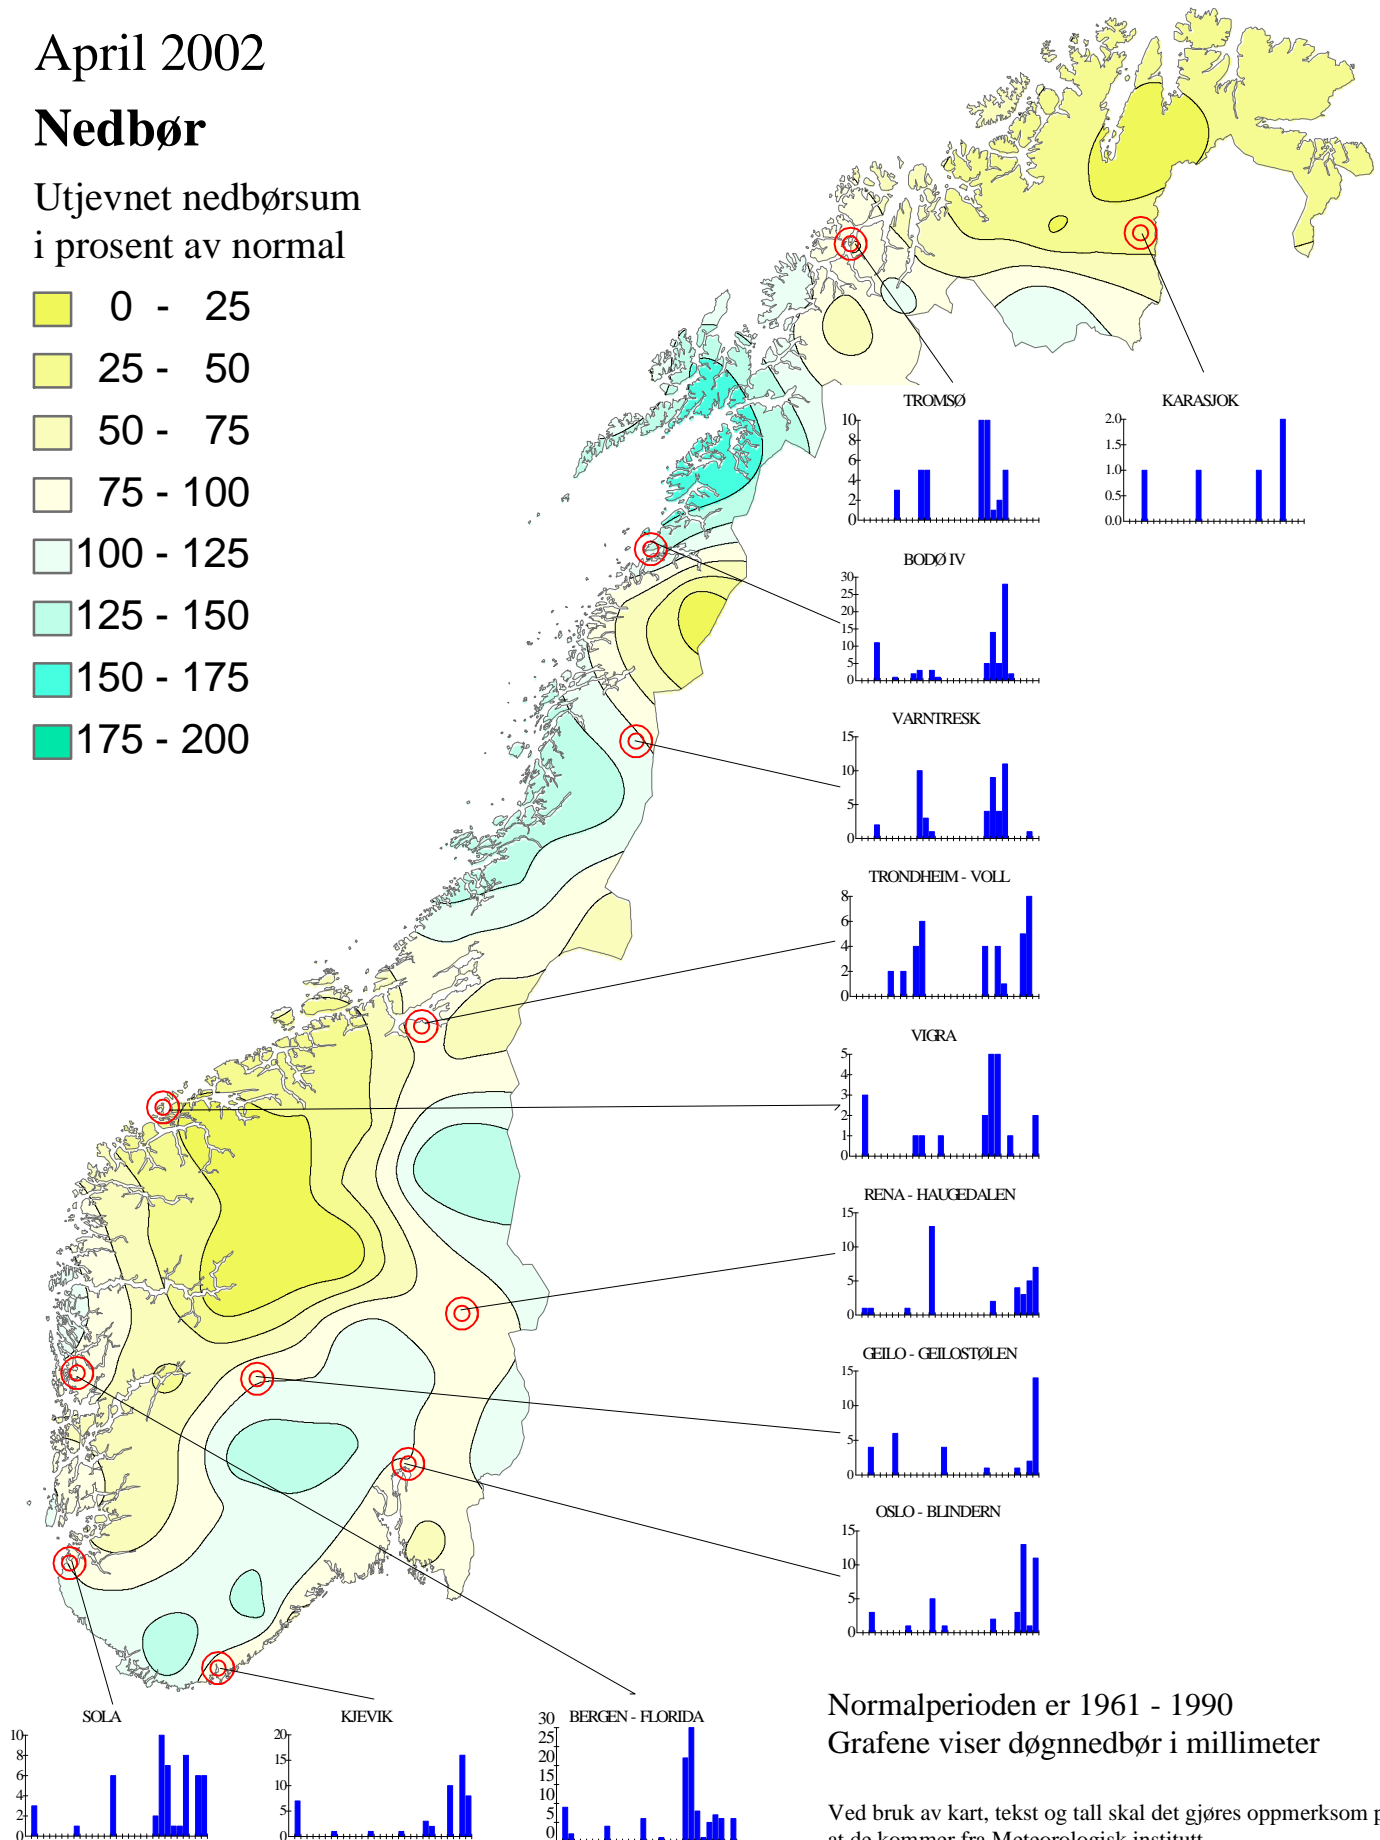

# Klimatologisk månedsoversikt

## April 2002

### Nedbør

Utjevnet nedbørsum i prosent av normal

- 0 - 25
- 25 - 50
- 50 - 75
- 75 - 100
- 100 - 125
- 125 - 150
- 150 - 175
- 175 - 200

Normalperioden er 1961 - 1990

Grafene viser døgnetnedbør i millimeter