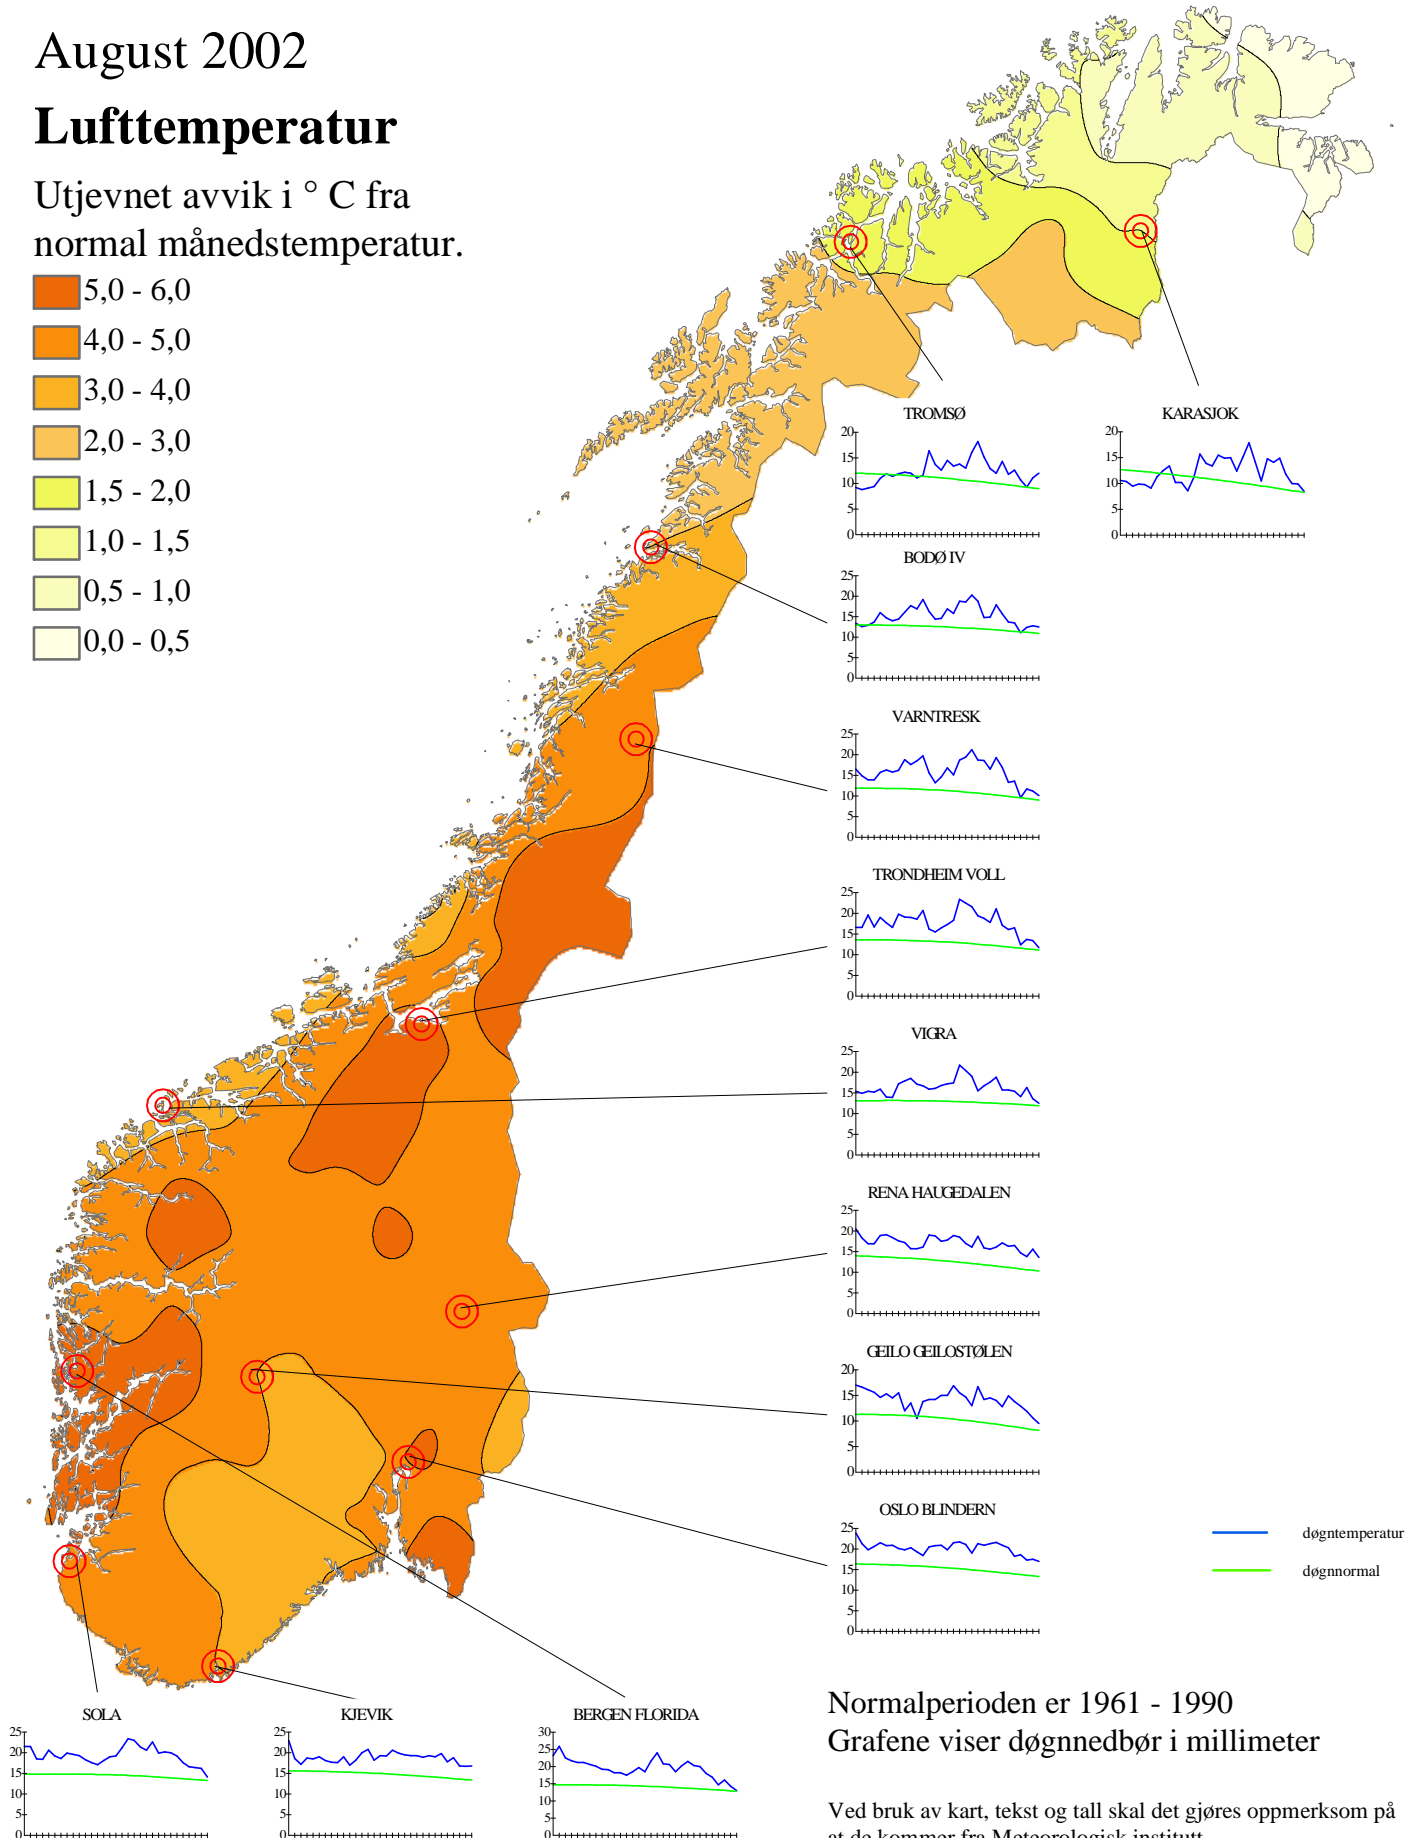

# Klimatologisk månedsoversikt

## August 2002

### Lufttemperatur

Utjevnet avvik i °C fra normal månedstemperatur.

- 5,0 - 6,0
- 4,0 - 5,0
- 3,0 - 4,0
- 2,0 - 3,0
- 1,5 - 2,0
- 1,0 - 1,5
- 0,5 - 1,0
- 0,0 - 0,5

Normalperioden er 1961 - 1990

Grafene viser døgnnedbør i millimeter