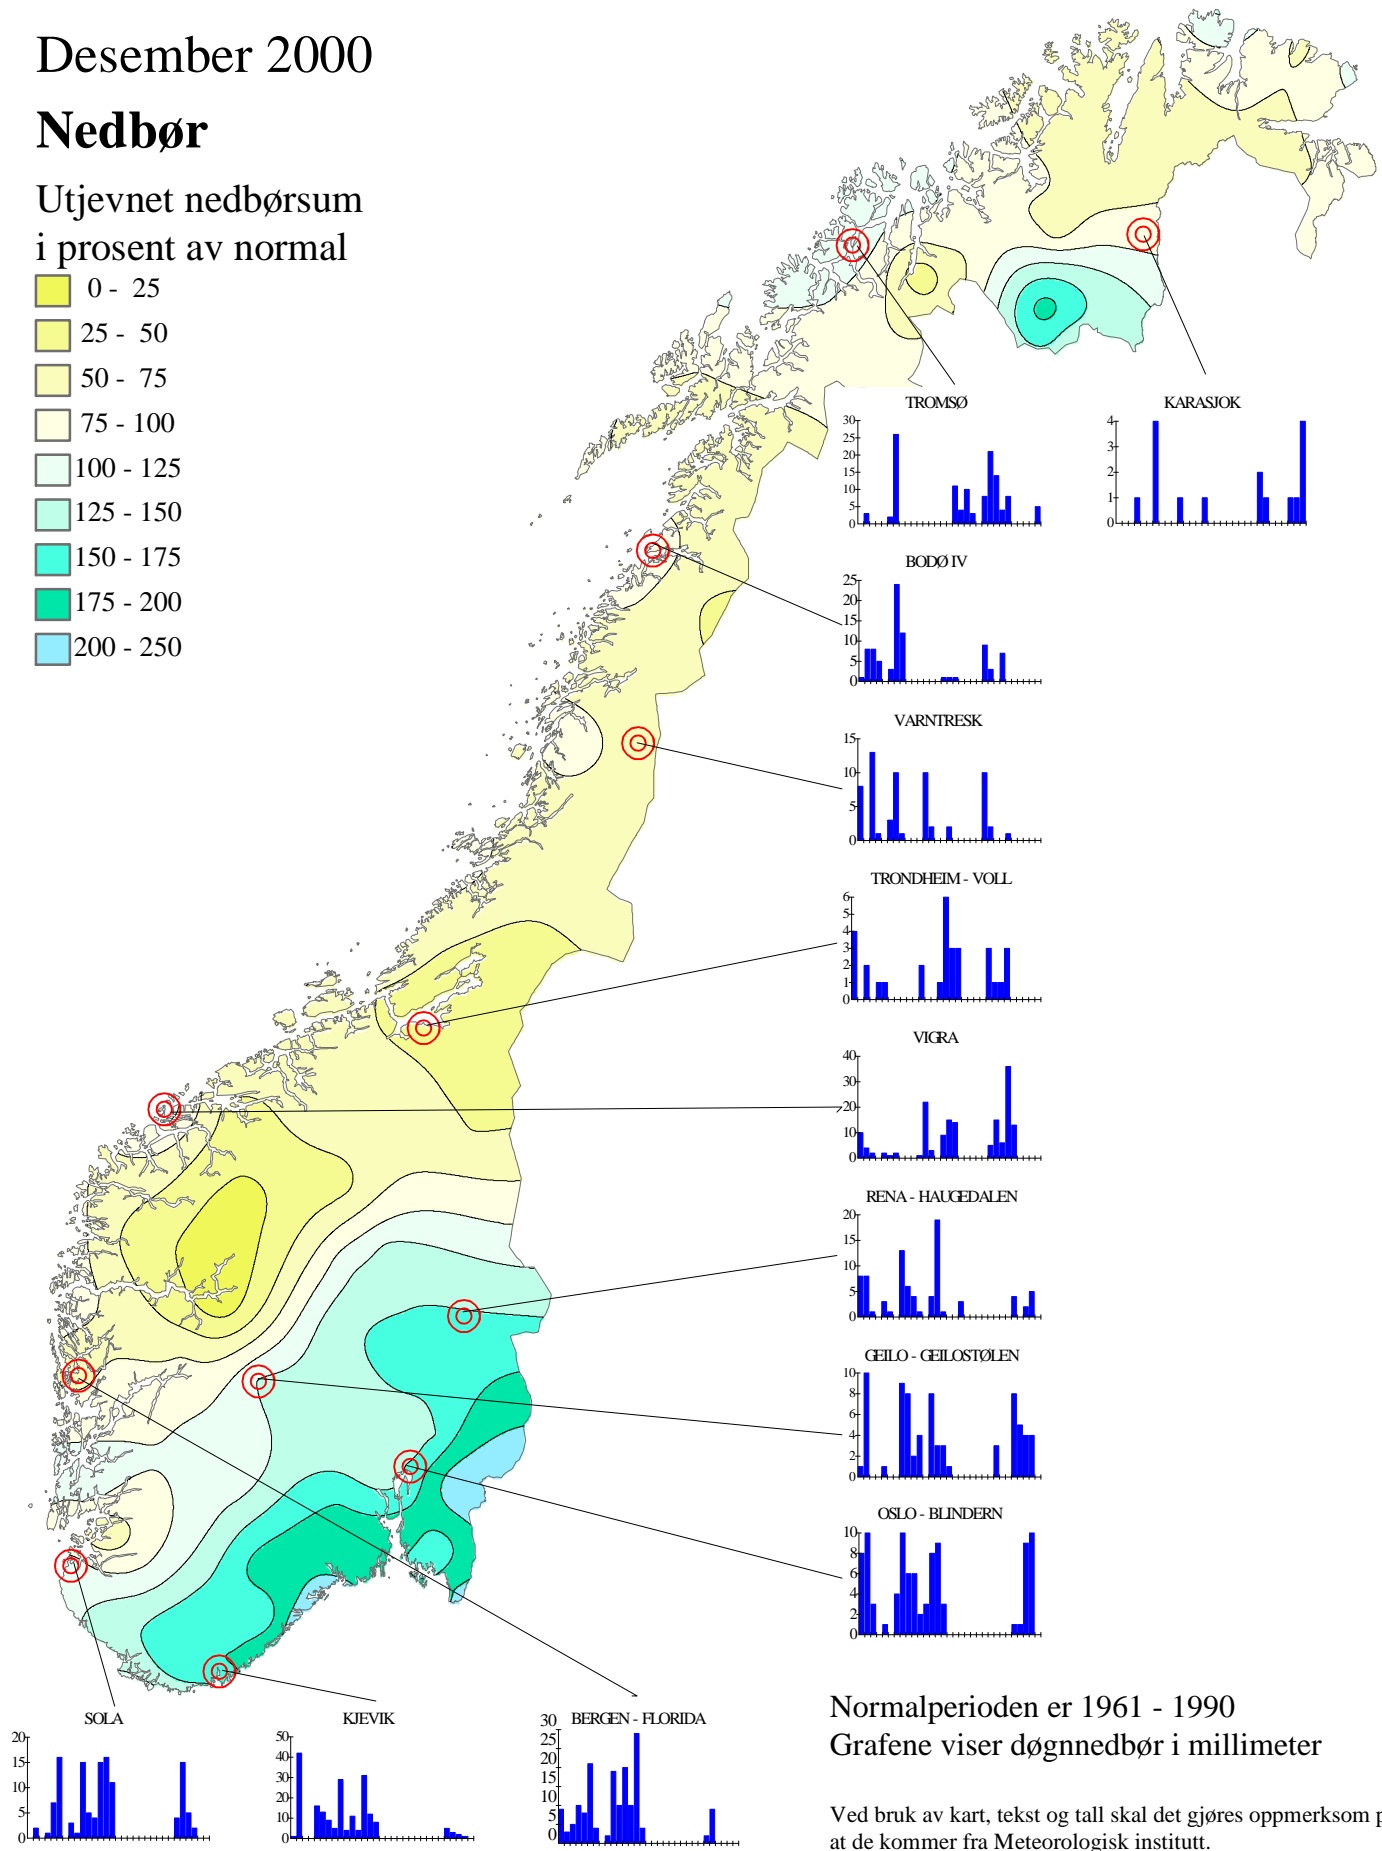

# Klimatologisk månedsoversikt

## Desember 2000

### Nedbør

Utjevnet nedbørsum i prosent av normal

Normalperioden er 1961 - 1990  
Grafene viser døgnedbør i millimeter

Ved bruk av kart, tekst og tall skal det gjøres oppmerksom på at de kommer fra Meteorologisk institutt.