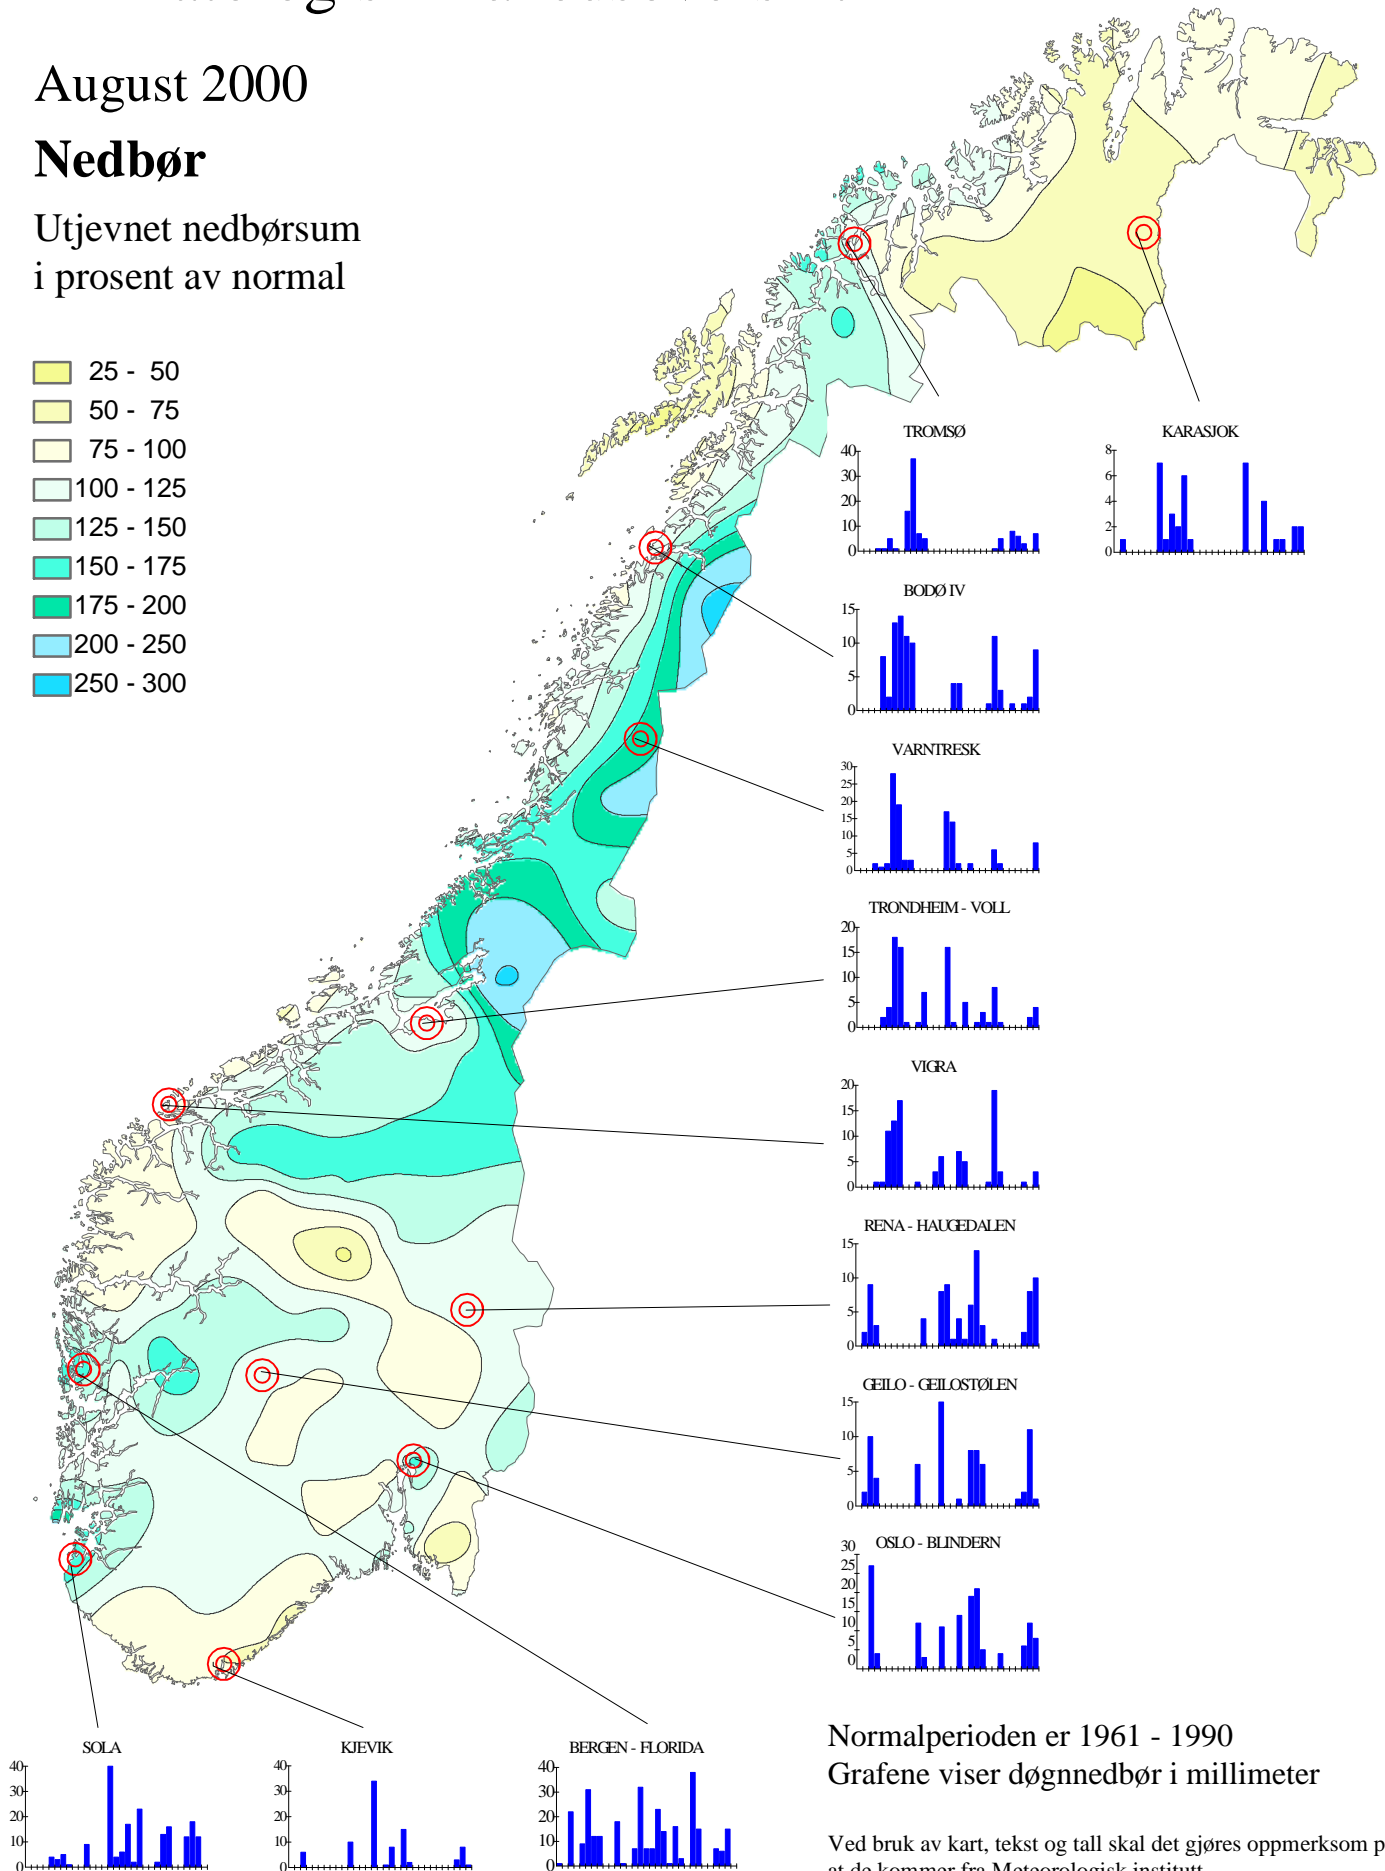

Klimatologisk månedsoversikt

August 2000

Nedbør

Utjevnet nedbørsum i prosent av normal

- 25 - 50
- 50 - 75
- 75 - 100
- 100 - 125
- 125 - 150
- 150 - 175
- 175 - 200
- 200 - 250
- 250 - 300

Normalperioden er 1961 - 1990

Grafene viser døgnedbør i millimeter

Ved bruk av kart, tekst og tall skal det gjøres oppmerksom på at de kommer fra Meteorologisk institutt.