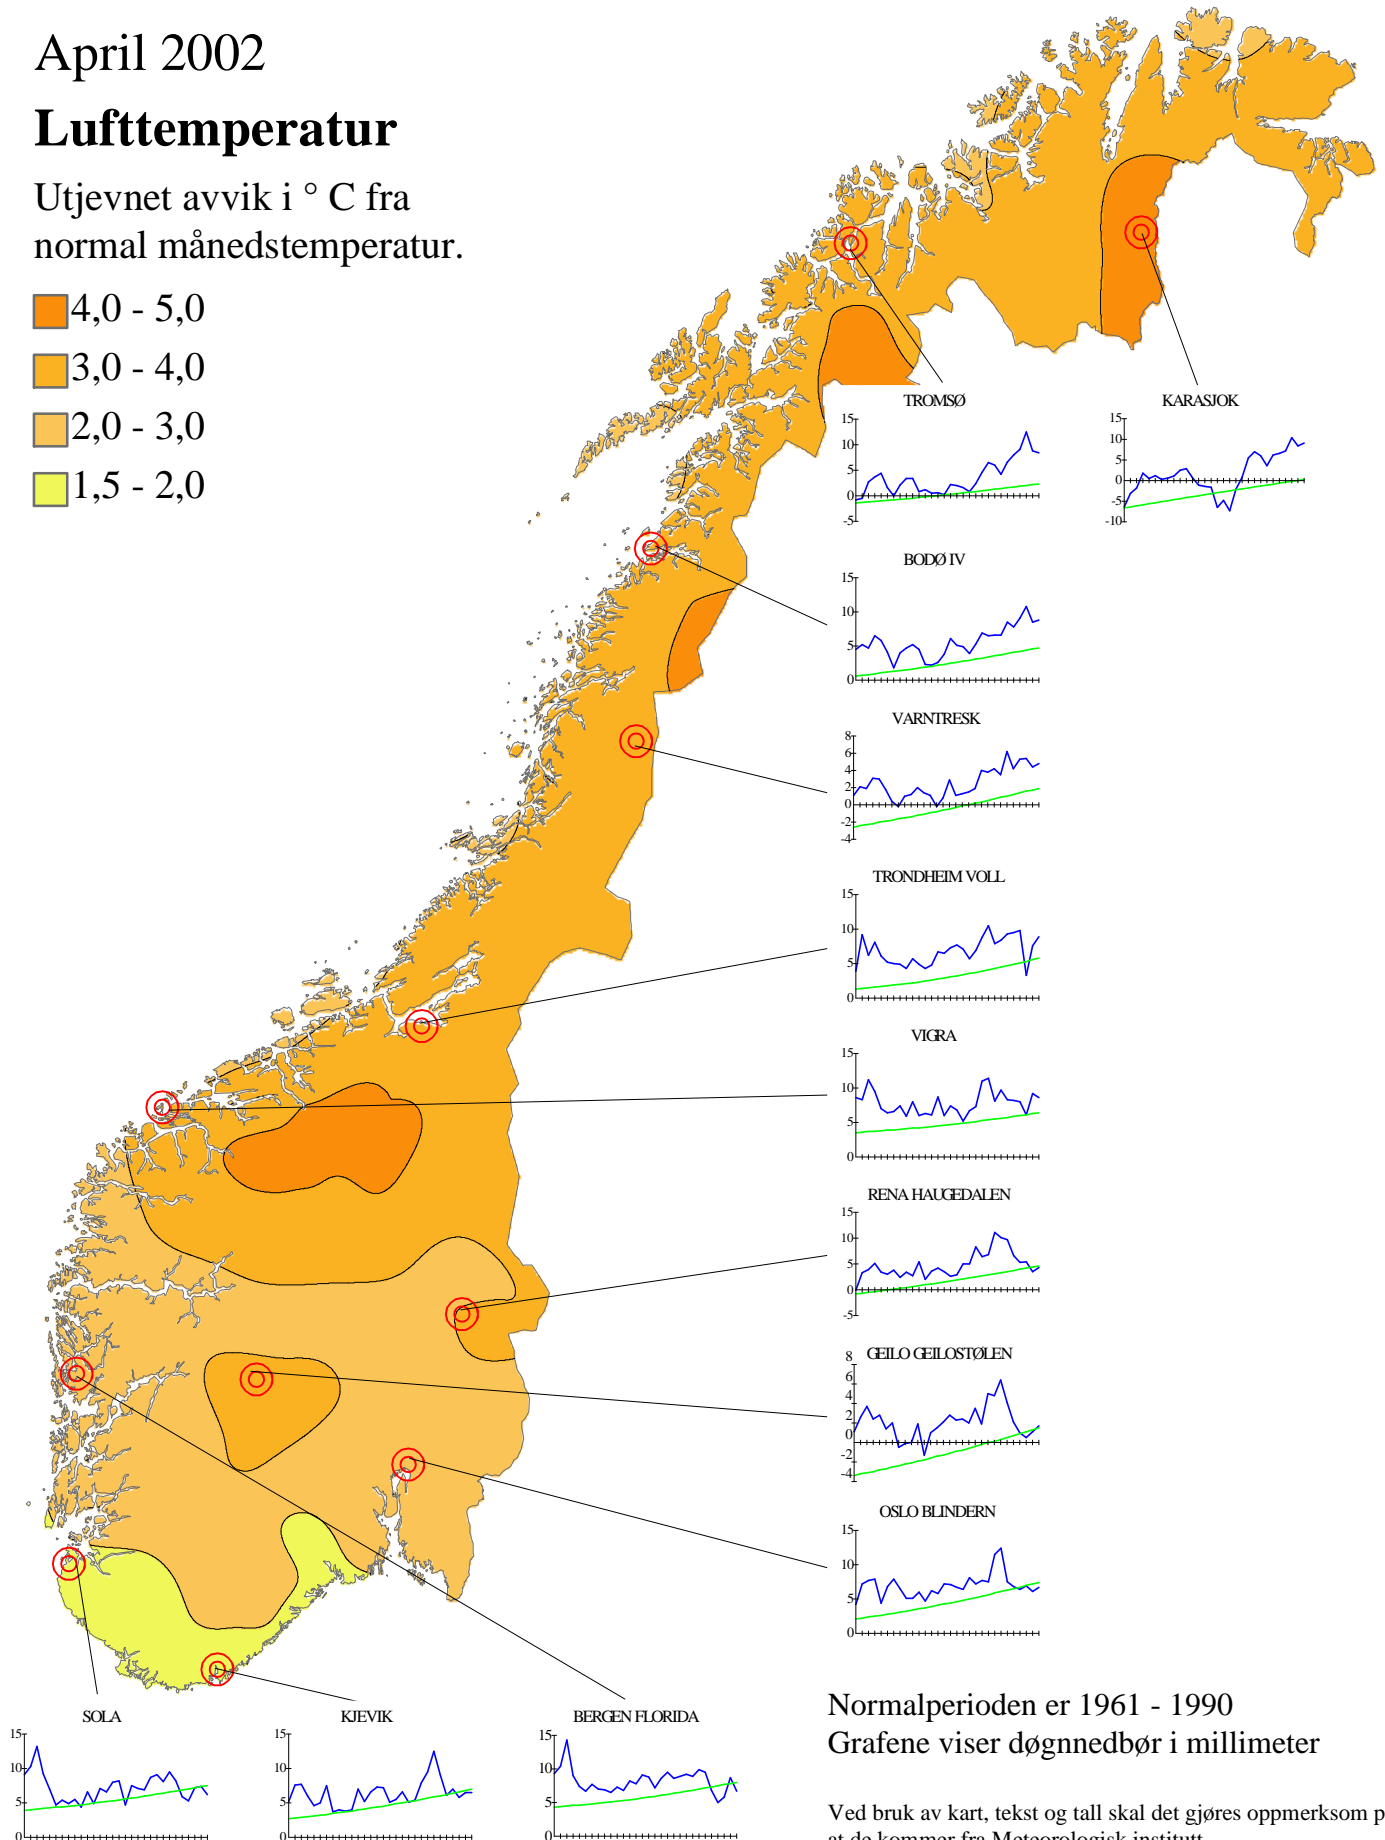

Klimatologisk månedsoversikt

April 2002

Lufttemperatur

Utjevnet avvik i °C fra normal månedstemperatur.

- 4,0 - 5,0
- 3,0 - 4,0
- 2,0 - 3,0
- 1,5 - 2,0

Normalperioden er 1961 - 1990

Grafene viser døgngnedbør i millimeter

Ved bruk av kart, tekst og tall skal det gjøres oppmerksom på at de kommer fra Meteorologisk institutt.