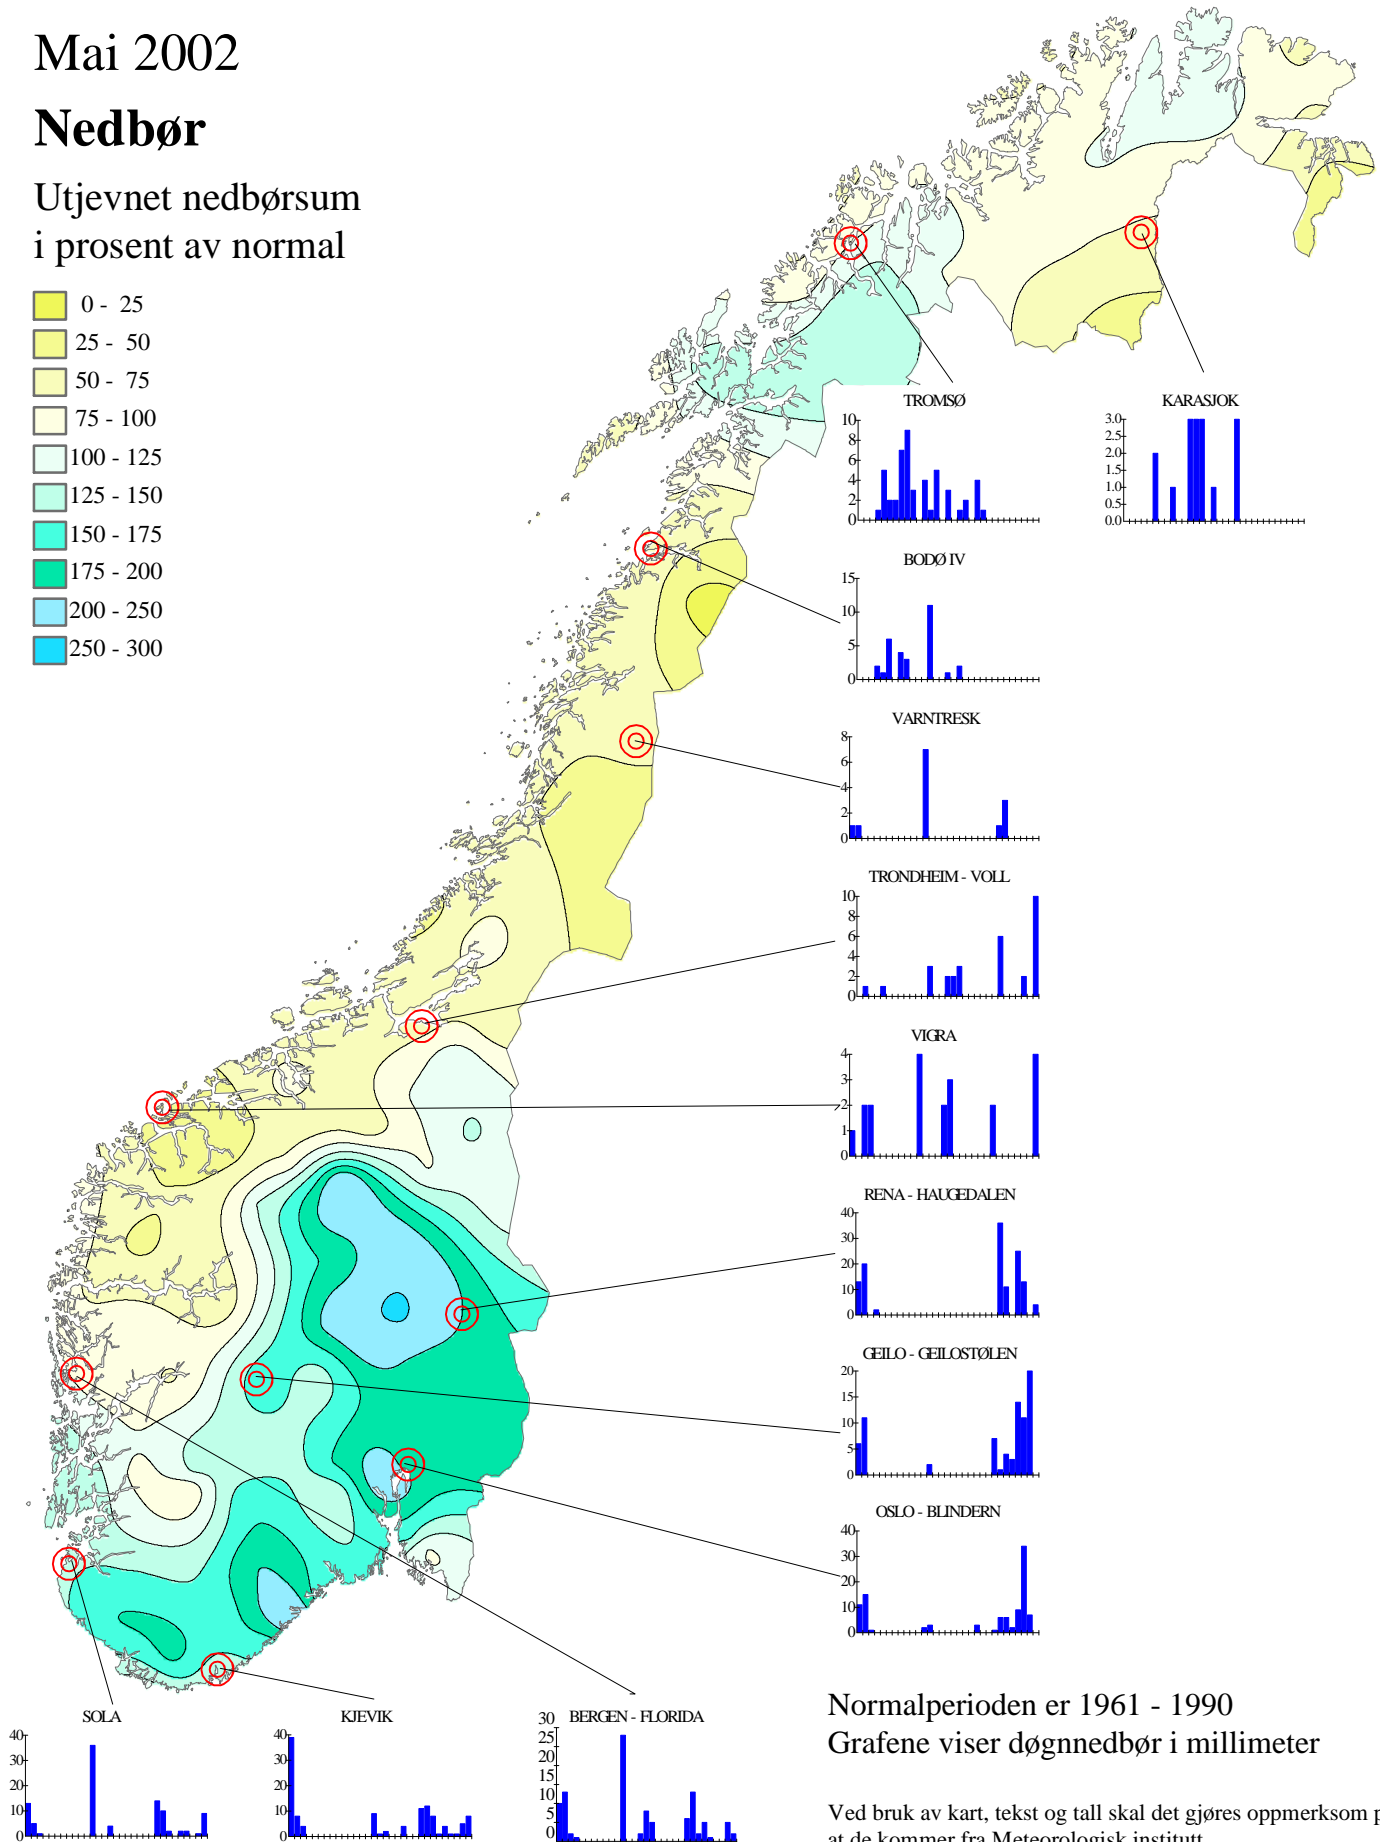

Klimatologisk månedsoversikt

Mai 2002

Nedbør

Utjevnet nedbørsum i prosent av normal

Normalperioden er 1961 - 1990

Grafene viser døgnedbør i millimeter

Ved bruk av kart, tekst og tall skal det gjøres oppmerksom på at de kommer fra Meteorologisk institutt.