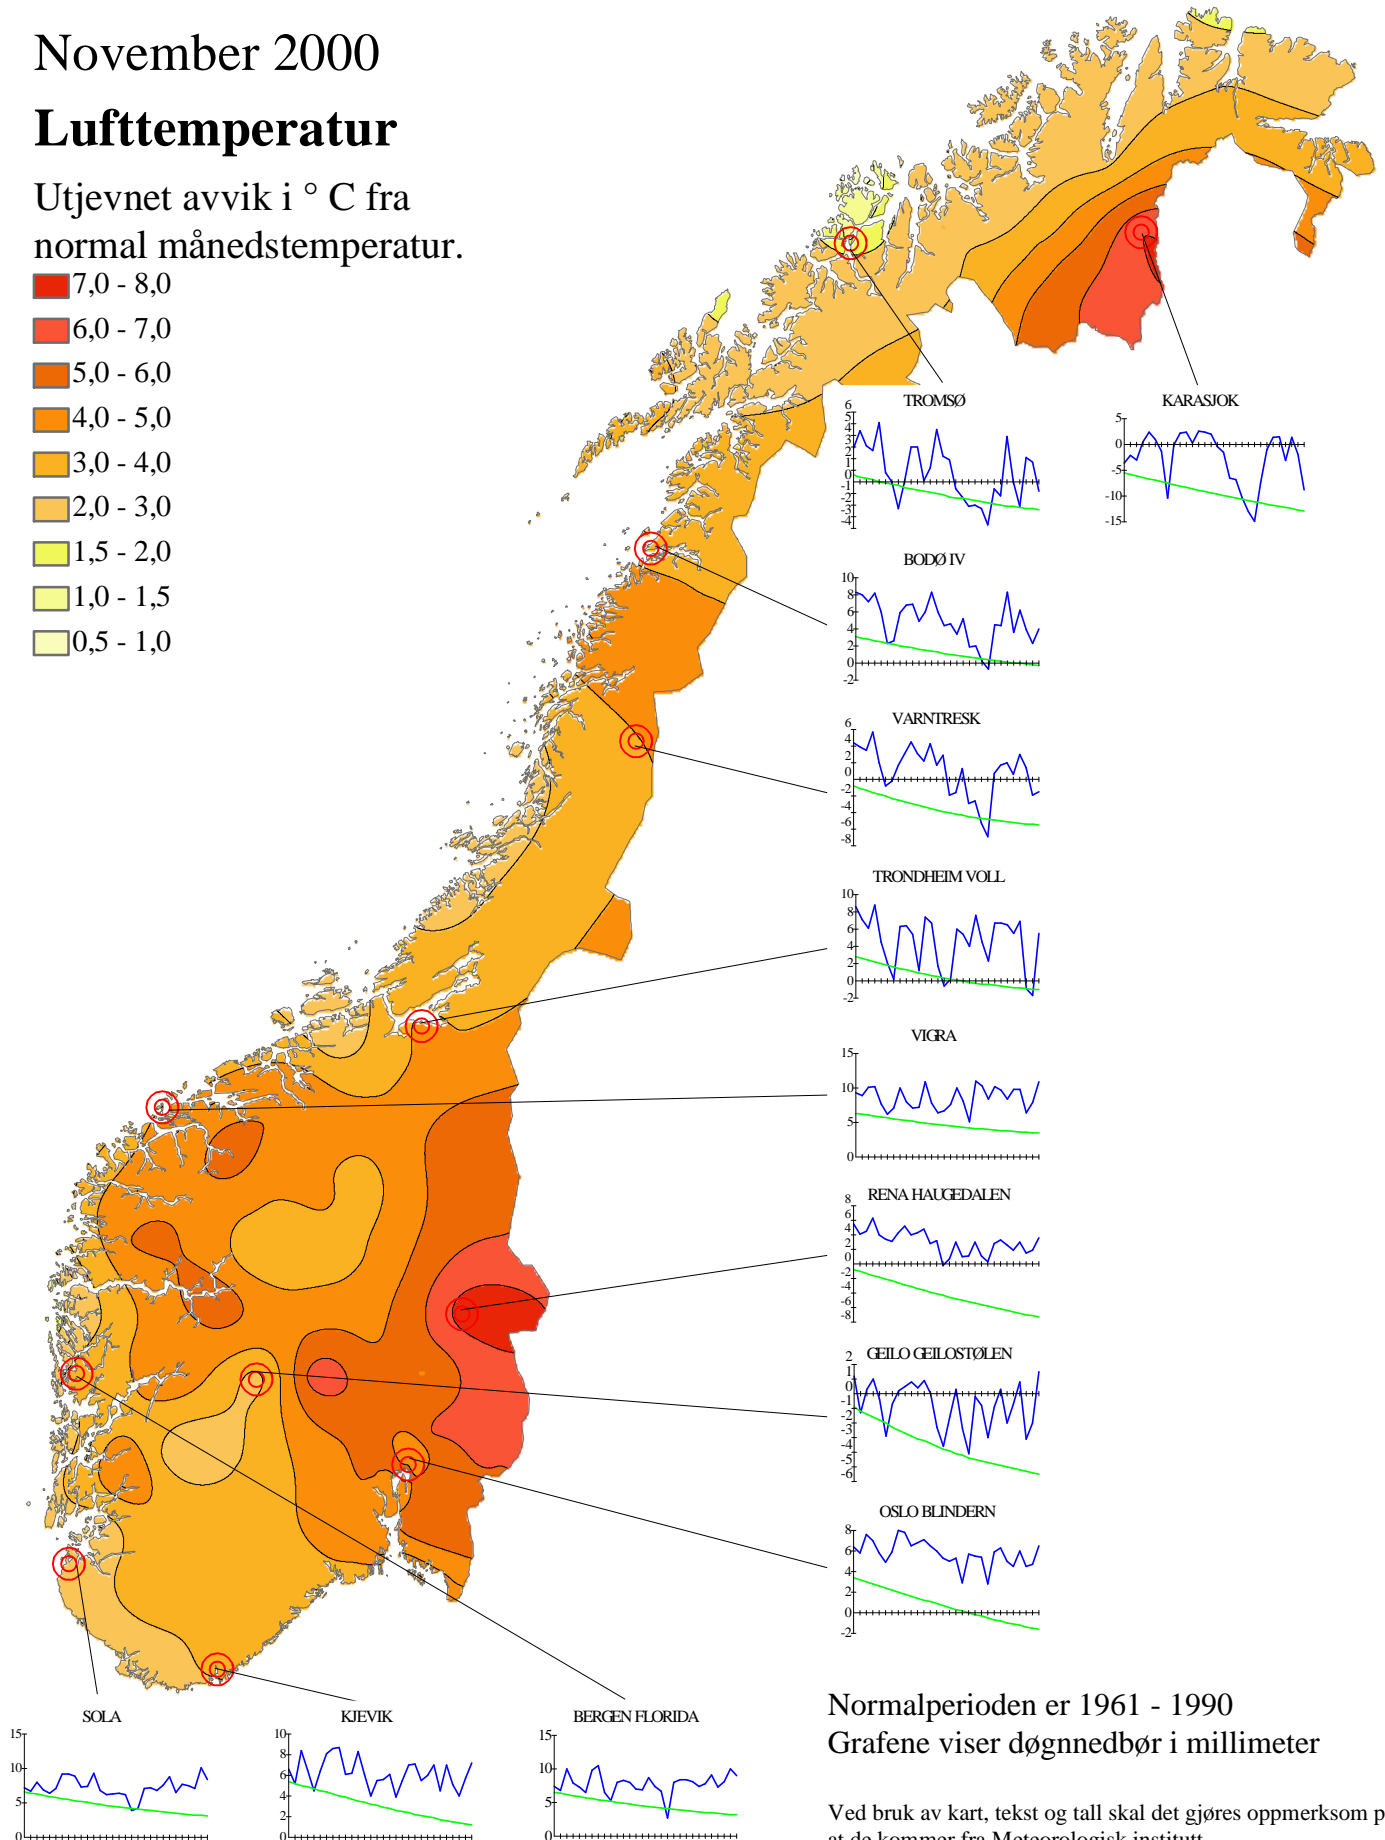

Klimatologisk månedsoversikt

November 2000

Lufttemperatur

Utjevnet avvik i °C fra normal månedstemperatur.

- 7,0 - 8,0
- 6,0 - 7,0
- 5,0 - 6,0
- 4,0 - 5,0
- 3,0 - 4,0
- 2,0 - 3,0
- 1,5 - 2,0
- 1,0 - 1,5
- 0,5 - 1,0

Normalperioden er 1961 - 1990

Grafene viser døgngnedbør i millimeter

Ved bruk av kart, tekst og tall skal det gjøres oppmerksom på at de kommer fra Meteorologisk institutt.